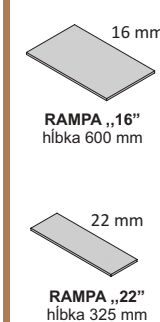

sektorové moduly

Dodávané v demonte

KLÁRA, EMMA

kuchyne

SKRINKY VRCHNÉ

Klára - korpus šedý, dvere black - hacienda white

SKRINKY POTRAVINOVÉ

KRYTY UMÝVAČKY RIADU

RAMPY

BOKY LEMOVACIE