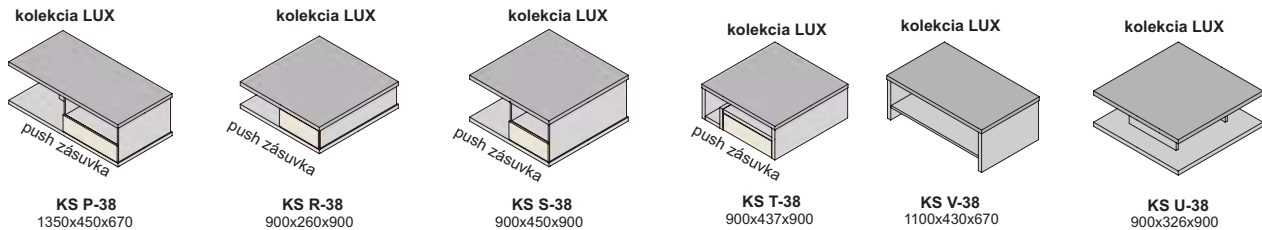

konferenčné stolíky dodávame v demonte

čielka zásuviek

☆ vysoký lesk

vrchné dosky vo farbe podnože
hrúbka materiálu 38 mm

konferenčné stolíky dodávame v zmontovanom stave

konferenčné stolíky „38” LUX podnože + vrchné dosky