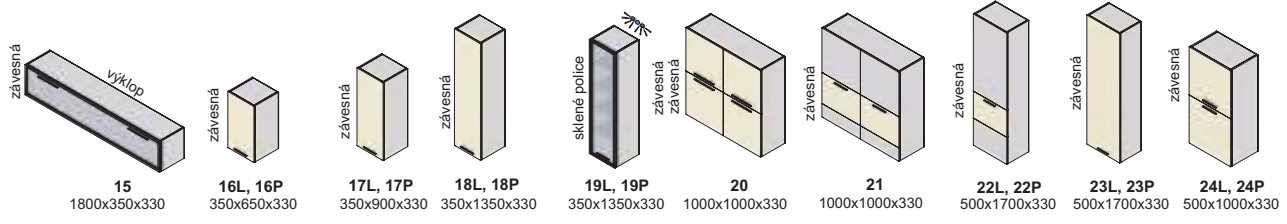

Výber modulov

k spodným skrinkám musí byť objednaná vrchná obložka

Ostatné úchytky a nožičky na strane 54 na objednávku