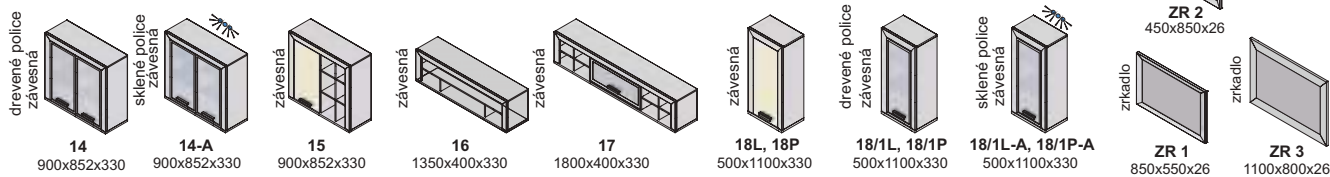

▲ Zostava na obrázku
Moduly Aurélia: 2-A, 13/2, 16, 11, osvetlenie 4SP, 2SP
Úchytky: podľa ponuky
Noha: podľa ponuky

aurélia plus - korpus

aurélia plus - predné plochy - dvierka, čielka zásuviek

☆ vysoký lesk

AL rám 2 cm

aurélia - korpus a predné plochy