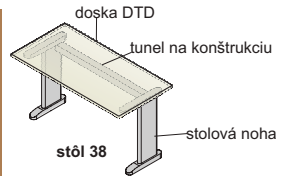

Výber modulov hrúbka materiálu korpus + police 22 mm, dvere 16 mm

ABS hrany (2 mm)

▲ Zostava na obrázku
Moduly: 37, 30, 8, 8, 10/2,
10/3, 11/2, 10/3, 10/2
Úchytka: podľa ponuky

ilustračné foto

stól 38
tunel na konštrukciu
tunel stól 38
Stredový tunel na spájanie nôh stolovej konštrukcie, priestor na vedenie káblov, pre vrchné dosky
tunel 600 od 800 - 1000
tunel 900 od 1000 - 1600
tunel 1200 od 1600 - 2200
noha stól 38
stolová noka konštrukcie 420
výška 715 dĺžka 420
rektifikácia +- 20mm