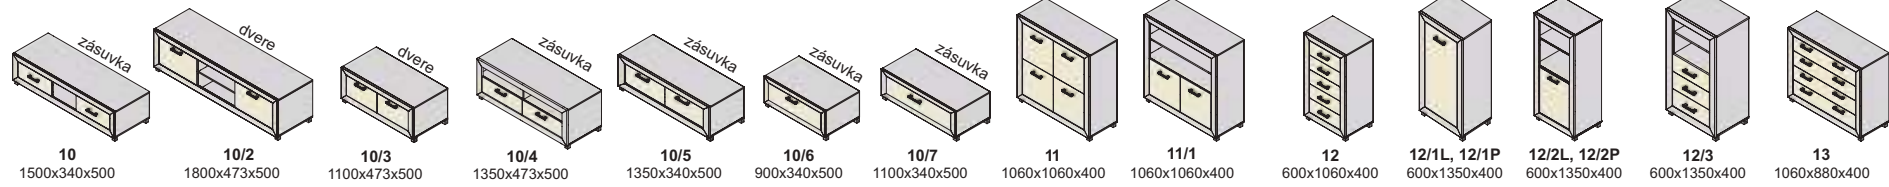

Výber modulov

sklo číre

Diódové osvetlenie na objednávku

Neónové osvetlenie zadudované v skrinke

ZR 2 450x850x26

ZR 1 850x550x26

ZR 3 1100x800x26

▲ Zostava na obrázku
 Farebné vyhotovenie:
 korpus - bardolino
 predné plochy - jasmín ✨
 Moduly Xénia plus: 2/1L-A,
 10/2, 11, Moduly Xénia 15,
 osvetlenie 4SP
 Úchytky: podľa ponuky
 Noha: podľa ponuky