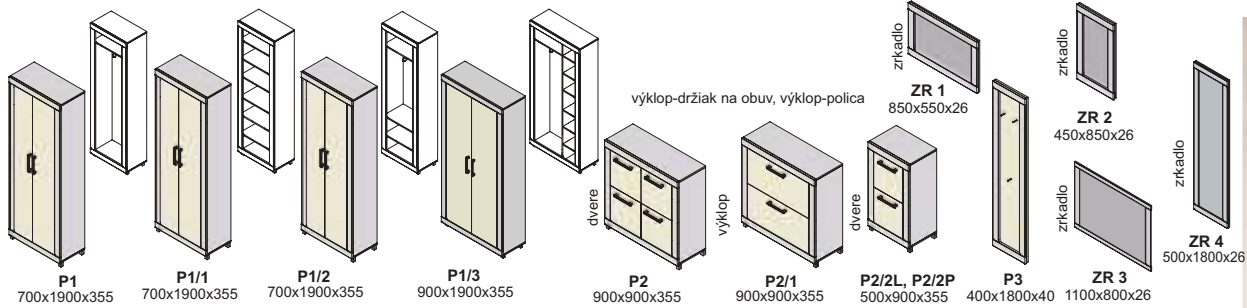

Kancelárie na mieru

zameranie

vizualizácia, cenová ponuka

realizácia

Kancelárie na mieru

Kancelársky nábytok Vám umožní nadčasové, atraktívne a pritom praktické a variabilné zariadenie Vašej kancelárie. Výber vhodnej kancelárie by nemal byť podcenený. Urobte maximum pre jeho funkčnosť, estetickosť a zároveň vhodné dispozičné riešenie. Nie je vždy pravidlom, že kancelárie majú dokonalý štvorcový či obdĺžnikový tvar. Vtedy oceníte nábytok na mieru, ktorý dokonale zapadne do každého priestoru.

Výber modulov

predsieň melanie - korpus

predsieň melanie - predné plochy - dvierka, čielka zásuviek

predsieň melanie plus - korpus a predné plochy

predsieň xénia plus - korpus

predsieň xénia plus - predné plochy - dvierka, čielka zásuviek