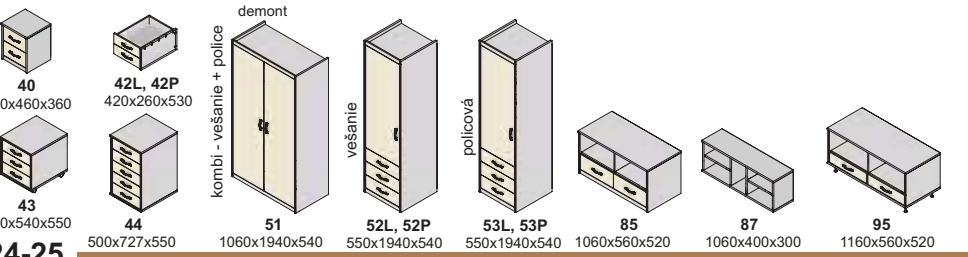

KANCELÁRSKY NÁBYTOK

Výber modulov hrúbka materiálu korpus + police 22 mm, dvere 16 mm

ABS hrany (2 mm)

▲ Zostava na obrázku
Moduly: 37, 30, 8, 8, 10/2,
10/3, 11/2, 10/3, 10/2
Úchytka: podľa ponuky

ilustračné foto

stól 38
tunel na konštrukciu
tunel stól 38
Stredový tunel na spájanie nôh stolovej konštrukcie, priestor na vedenie káblov, pre vrchné dosky
tunel 600 od 800 - 1000
tunel 900 od 1000 - 1600
tunel 1200 od 1600 - 2200
noha stól 38
stolová noka konštrukcie 420
výška 715 dĺžka 420
rektifikácia +- 20mm

doska stól 38
doska DTD na stól hrúbka 22 mm
od 800 do 2200 mm
hĺbka 670 mm

úchytka

Ostatné úchytka a nožičky na strane 54 na objednávku

DTD rám
pri skrinkách
so sklenenými dverami
sklo číre

m-soft - korpus a predné plochy