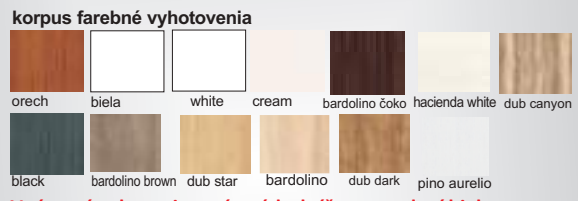

zasúvacia skriňa 1A-2000

zasúvacia skriňa

zasúvacia skriňa 1B-2700

Príklady vnútorného vybavenia skrií

doplnky

zasúvacia skriňa trojverová 1C-2700

skrine s integrovaným tlmením

Zasúvacia skriňa na mieru ATYP