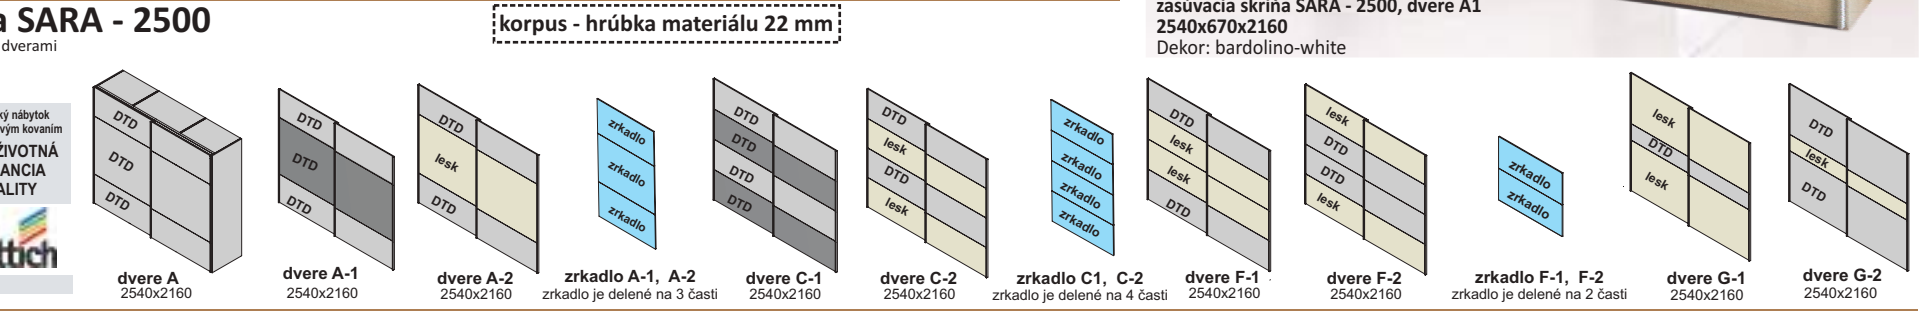

AMS systém na mieru

zasúvacia skriňa SARA - 1500

21534x670x2160
skriňa s posuvnými dverami

zasúvacia skriňa SARA - 2000

2034x670x2160
skriňa s posuvnými dverami

zasúvacia skriňa SARA - 2500

2540x670x2160, skriňa s posuvnými dverami