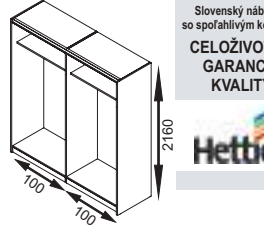

AMS systém na mieru

zasúvacia skriňa SARA - 1500

21534x670x2160
skriňa s posuvnými dverami

zasúvacia skriňa SARA - 2000

2034x670x2160
skriňa s posuvnými dverami

zasúvacia skriňa SARA - 2500

2540x670x2160, skriňa s posuvnými dverami