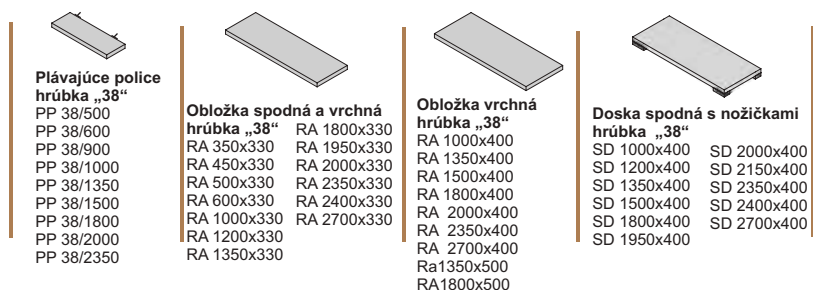

sklo číre
 Diódové osvetlenie na objednávku
 Neónové osvetlenie zadudované v skrinke
Ostatné úchytky a nožičky na strane 54 na objednávku

nožičky

 AL 60x60x10
 AL 6601 INOX
 AL 6601 LESK

Výber modulov

k spodným skrinkám musí byť objednaná vrchná obložka