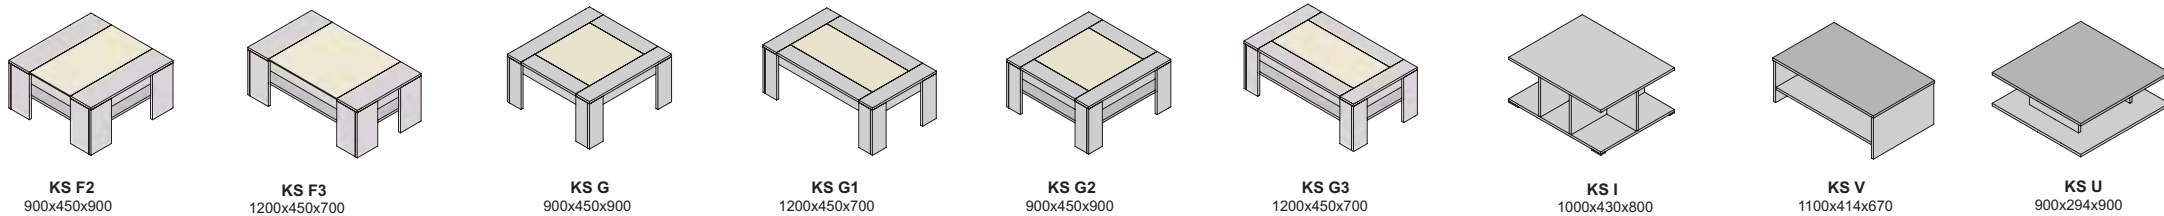

Výber modulov

vrchné dosky vo farbe podnože

konferenčné stolíky dodávame v demonte

konferenčné stolíky hr. materiálu „22“

vrchné dosky vo farbe podnože

vrchné dosky vo farbe podnože

vrchné dosky - kombinácie

vrchné dosky - kombinácie

podnože + vrchné dosky, podnože + vrchné dosky - kombinácie

vrchné dosky - kombinácie - E2, E3, E5, F, F1, F2, F3, G, G1, G2, G3

vysoký lesk