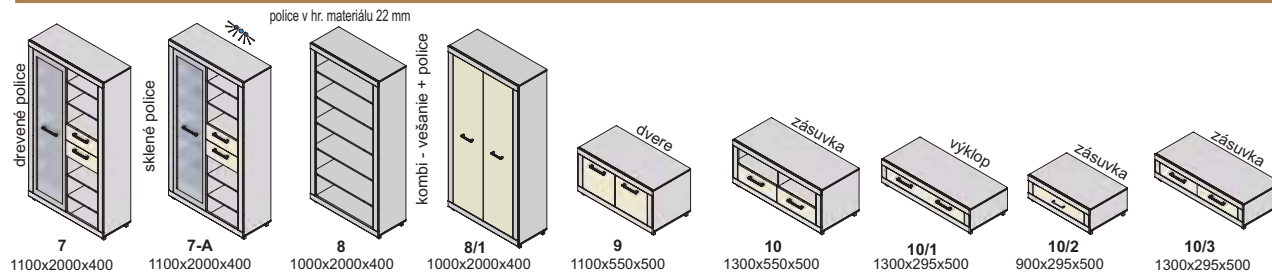

Závesné skrinky sa montujú na stenu, nedodávajú sa k nim nožičky.
Rozmery v katalógu sú uvádzané v milimetroch, šírka x výška x hĺbka.

korpus

predné plochy - dvierka, čielka zásuviek

korpus a predné plochy

V moduloch so zásuvným systémom používame koľajnice s dot'ahom.
Pri DTD dvierkach používame závesy s plynulým dobrzdením.
Pri dvierkach s AL rámom používame závesy bez tlmenia

legenda

Bodové osvetlenie - zabudovaná časť skrinky

Diódové osvetlenie - nie je súčasťou skrinky, objednáva sa samostatne

Neónové osvetlenie - zabudované v skrinke

Výber modulov

melanie

▲ Zostava na obrázku
 Farebné vyhotovenie:
 korpus - bardolino
 predné plochy - bardolino, biela
 Moduly Melanie: 10/3, 10/3,
 Moduly Melanie pus: 4/1L, 14/4L,
 14/5P, polica PP 90, TV 3 DTD
 osvetlenie: 3SP, 2SP
 Úchytka: podľa ponuky
 Noha: podľa ponuky