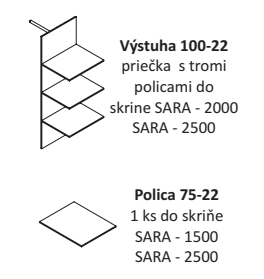

hrúbka materiálu 22 mm