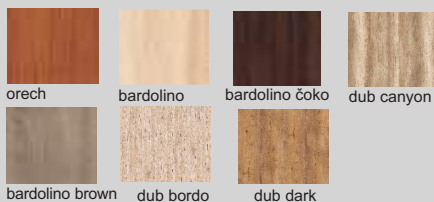

melanie - korpus