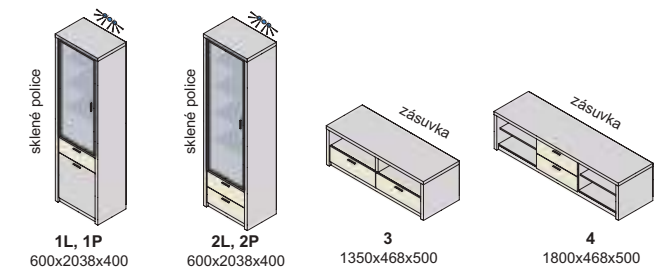

sklo - dymové

indiana plus - korpus

indiana plus - predné plochy

AL rám 2 cm

AL INOX rám 2 cm

AL ČIERNY rám 2 cm

indiana - korpus, predné plochy

Výber modulov, hrúbka materiálu 38 mm (bok ľavý, bok pravý, vrchná doska, spodná doska)