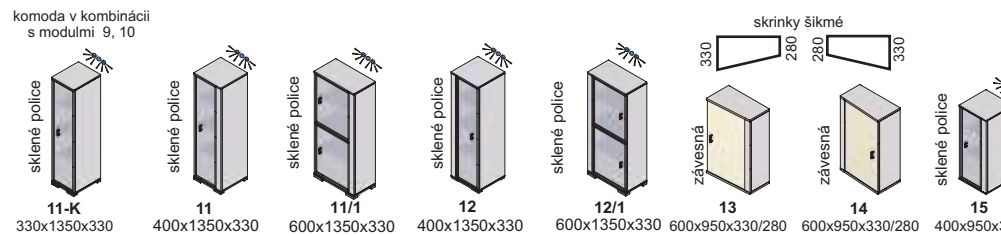

Výber modulov