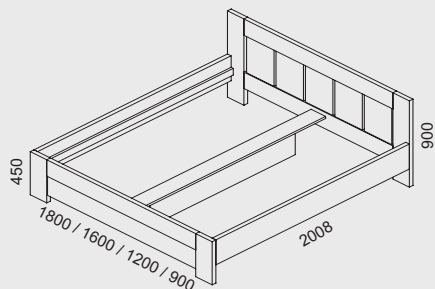

hrúbka materiálu 22 mm

Vnútročné a voľne dokúpené vybavenie skriň je v bielom dekore.

POSTEĽ GRANADA

bez úložného priestoru a roštu

- GRANADA 180-38** 1880x2008x900
- GRANADA 120-38** 1280x2008x900
- GRANADA 160-38** 1680x2008x900
- GRANADA 90-38** 980x2008x900