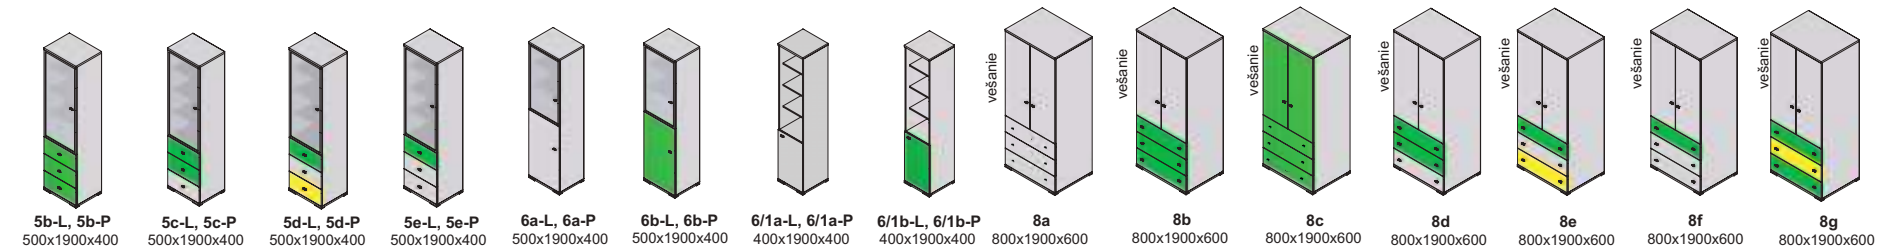

Výber modulov

kika