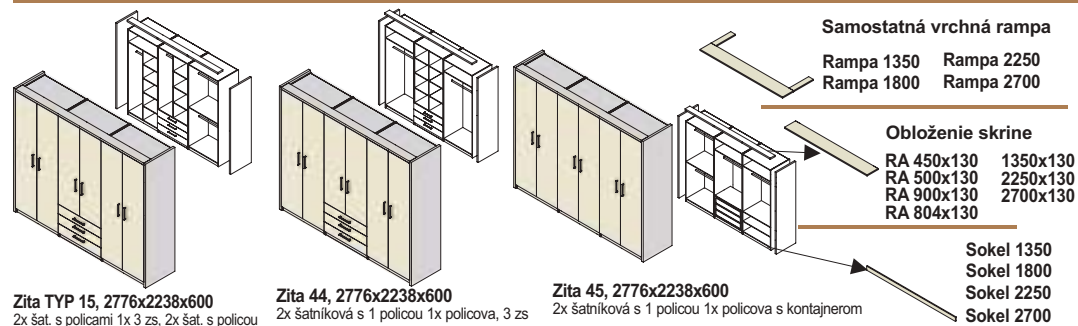

ZITA hr. materiálu „38”

Dodávané v demonte

kolekcia LUX

spálne

Dodávané v demonte

nočné stolíky hr. materiálu 38mm