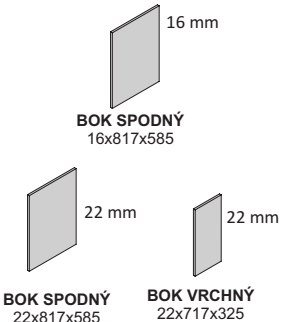

BOKY LEMOVACIE