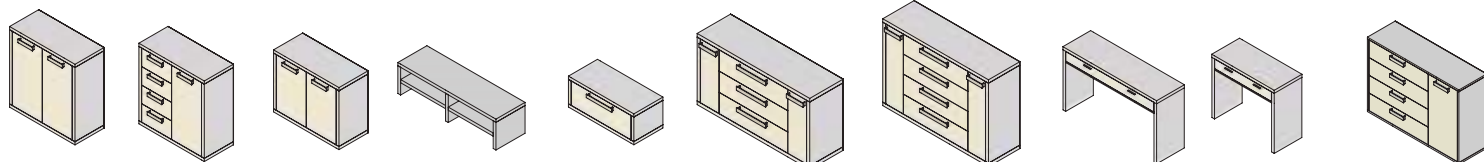

Komoda Z6 868x928x400
Komoda Z7-22 868x928x400
Komoda Z8-22 868x707x400
Komoda Z9-22 1350x352x400
Komoda Z10-22 900x352x400
Komoda Z11-22 1318x707x400
Komoda Z12-22 1318x928x400
Komoda Z13-22 1350x772x400
Komoda Z14-22 900x772x400
Komoda Z15-22 1318x928x400