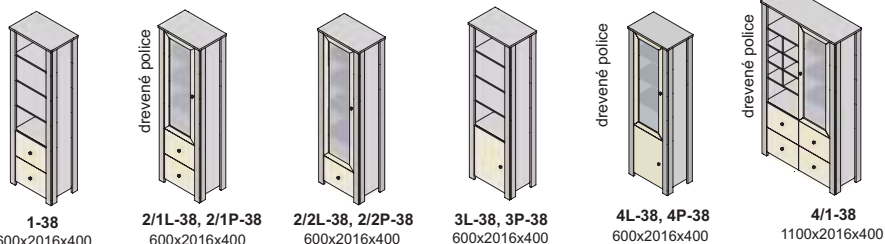

Výber modulov, hrúbka materiálu 38 mm (vrchná doska)

hrúbka materiálu 38 mm

hrúbka materiálu 38 mm