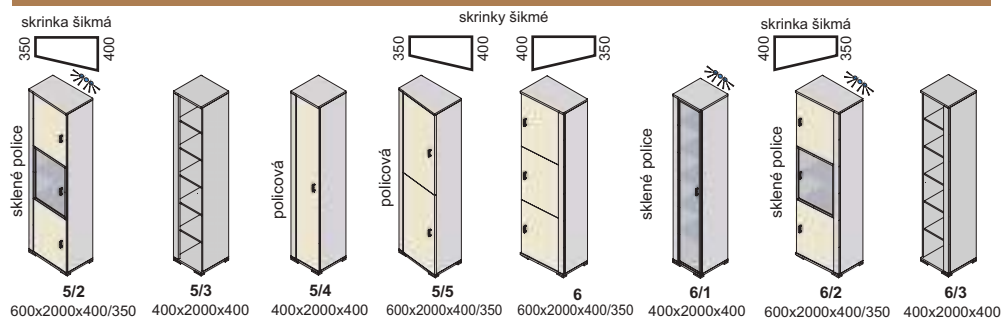

Výber modulov