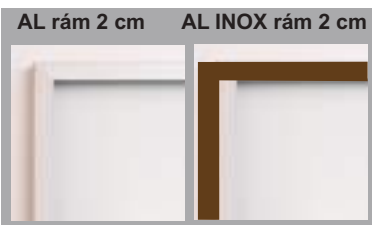

Výber modulov

peking

▲ Zostava na obrázku
Farebné vyhotovenie:
korpus - bardolino brown
predné plochy - bardolino brown
Moduly Peking: 4-A, 9, 12/1,
policia L90
osvetlenie 4SP
Úchytky: podľa ponuky
Noha: podľa ponuky

sklo číre
Diódové osvetlenie na objednávku
Neónové osvetlenie zadudované v skrinke
Ostatné úchytky a nožičky na strane 54 na objednávku

nožičky

AL 60x60x10
AL 6601 INOX
AL 6601 LESK