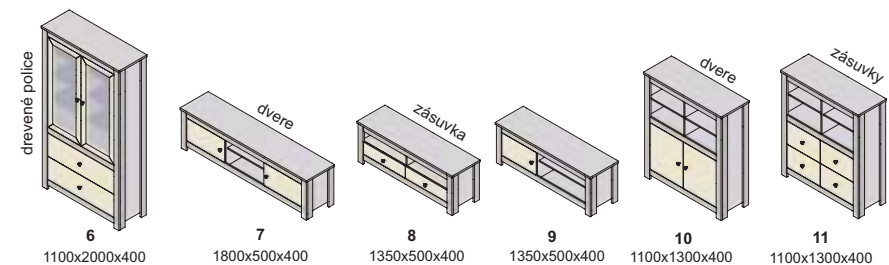

Výber modulov

Nápady pre perspektívny dizajn

▲ Zostava na obrázku
Farebné vyhotovenie
korpus - pinia
predné plochy - pinia
Moduly Dakar: 20, 9, 1, 22
Úchytky: podľa ponuky