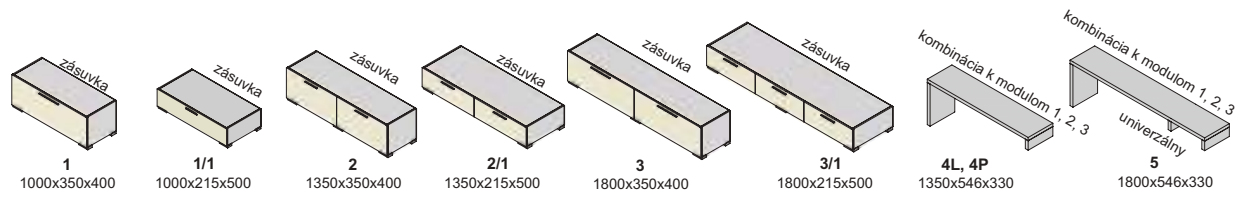

Výber modulov

k spodným skrinkám musí byť objednaná vrchná obložka

Ostatné úchytky a nožičky na strane 54 na objednávku