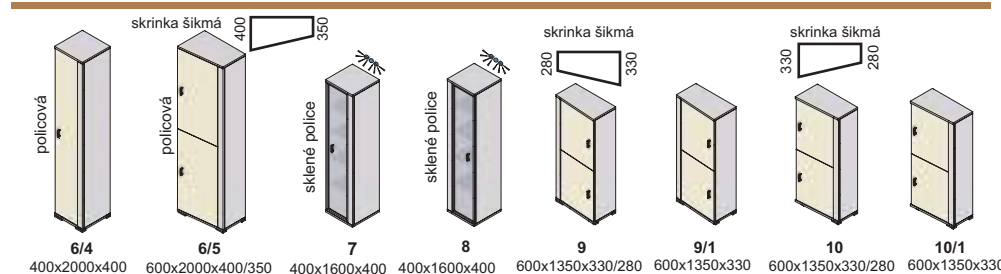

Výber modulov