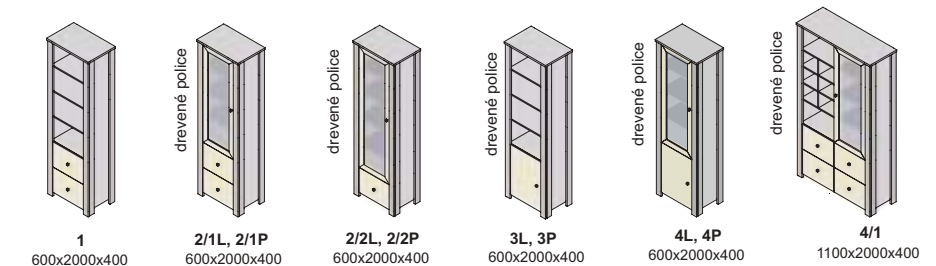

Výber modulov

dakota „22”

▲ Zostava na obrázku
Moduly Dakota: 2/1L, 5, 7/1, L135
Úchyty: podľa ponuky

sklo číre