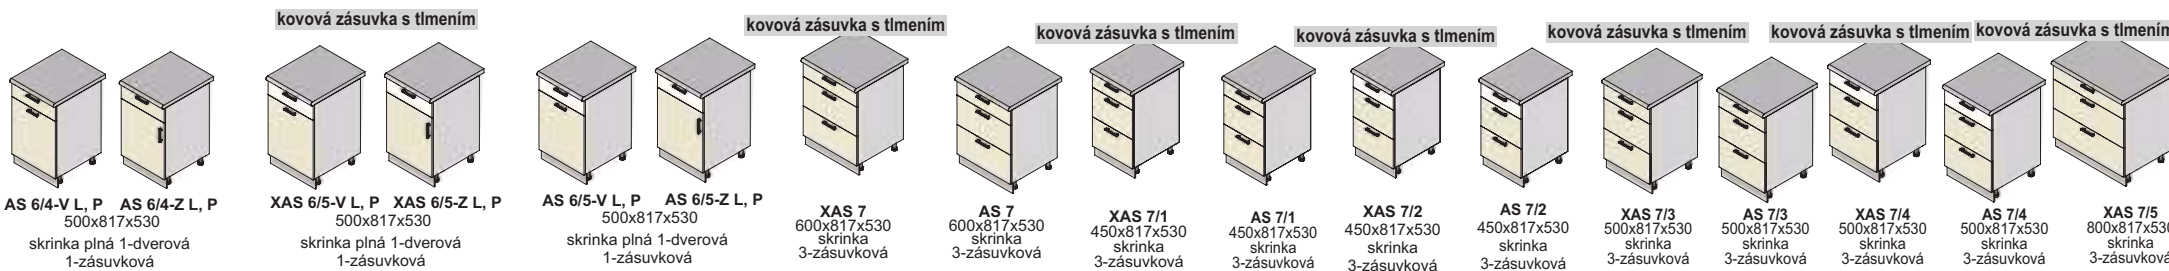

SKRINKY VRCHNÉ

Klára - korpus šedý, dvere black - hacienda white

SKRINKY POTRAVINOVÉ

KRYTY UMÝVAČKY RIADU

RAMPY

BOKY LEMOVACIE

SKRINKY SPODNÉ

sektorové moduly