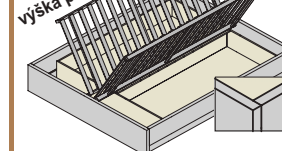

A38-90 976x830x38

A38-120 1276x830x38

A38-160 1676x830x38

A38-180 1876x830x38

MIAMI 160-38 (pevná) s roštom
1680x2076/2146x368/830

MIAMI 160V-38 (piestový vyklap)
s úložným priestorom bez roštu
1680x2076/2146x368/830