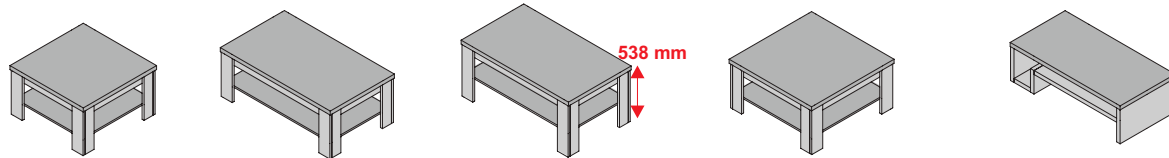

konferenčné stolíky „38”

vrchné dosky vo farbe podnože
hrúbka materiálu 38 mm (vrchné dosky)