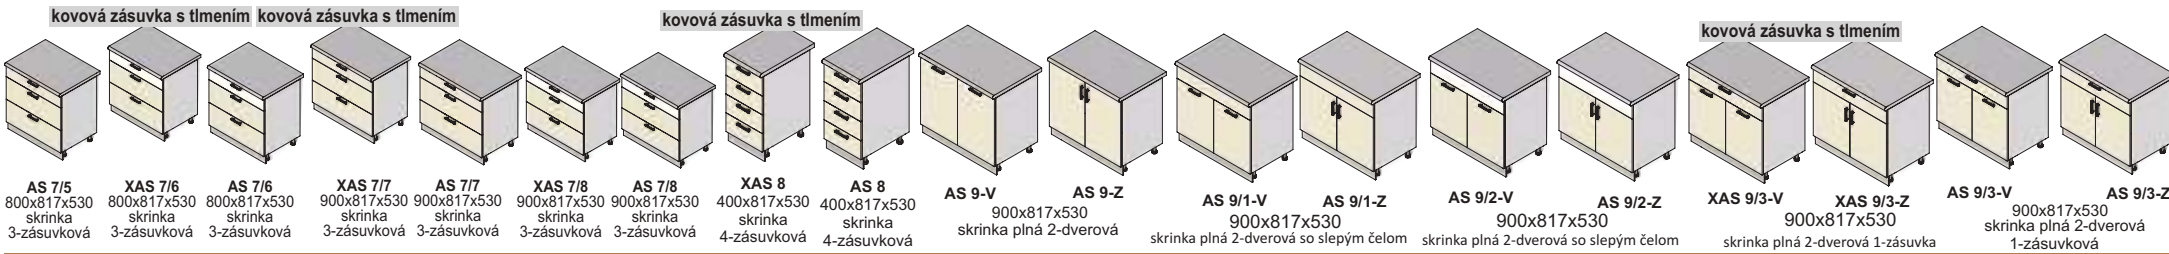

SKRINKY VRCHNÉ

Klára - korpus šedý, dvere black - hacienda white

SKRINKY POTRAVINOVÉ

KRYTY UMÝVAČKY RIADU

RAMPY

BOKY LEMOVACIE

SKRINKY SPODNÉ

sektorové moduly