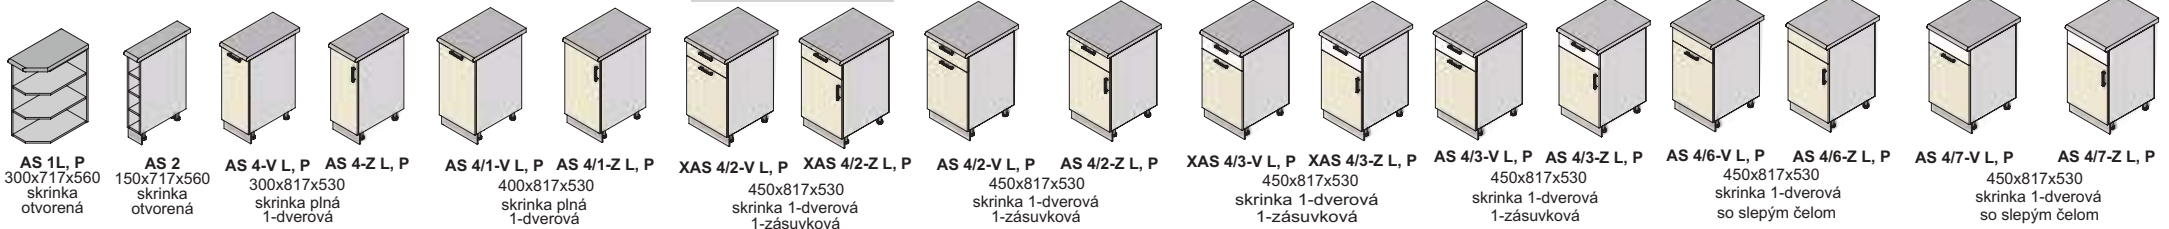

SKRINKY VRCHNÉ

Klára - korpus šedý, dvere black - hacienda white

SKRINKY POTRAVINOVÉ

KRYTY UMÝVAČKY RIADU

RAMPY

BOKY LEMOVACIE

SKRINKY SPODNÉ

sektorové moduly