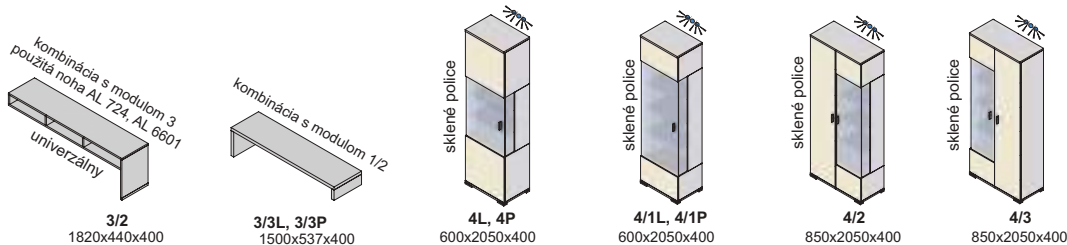

Výber modulov

paris „22”