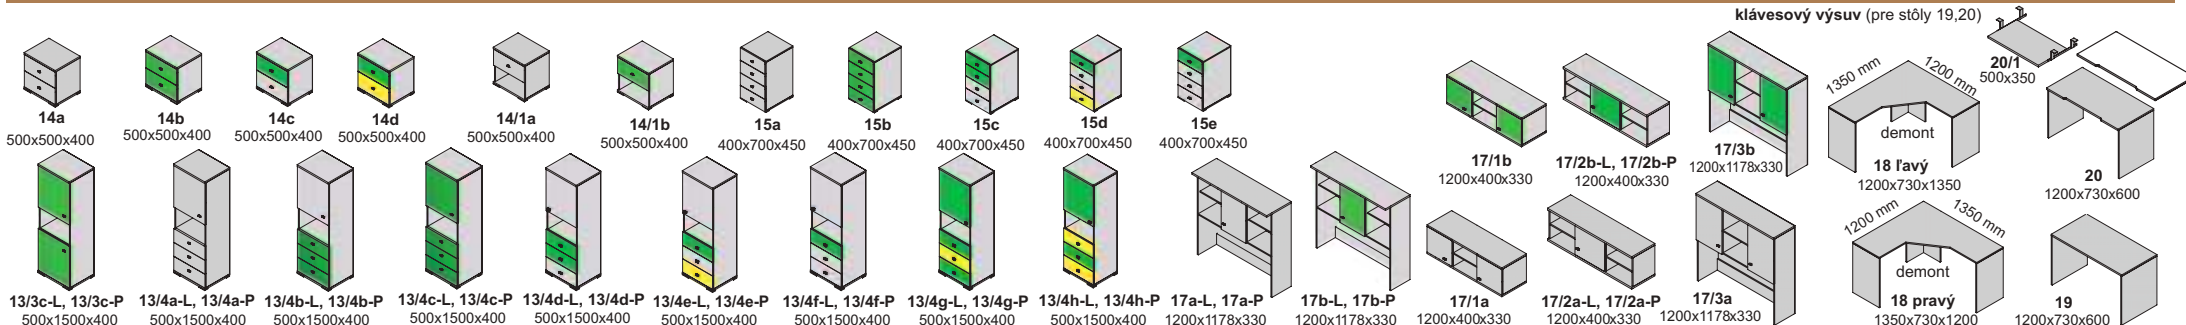

Výber modulov

kika