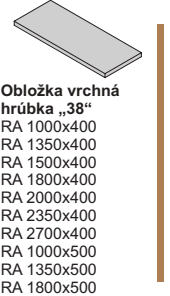

Výber modulov

k spodným skrinkám musí byť objednaná vrchná obložka

Ostatné úchytky a nožičky na strane 54 na objednávku