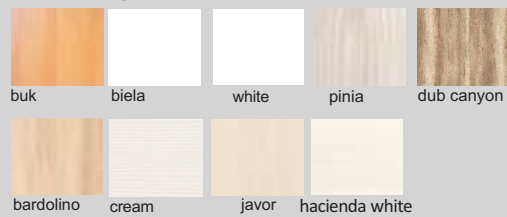

kika - korpus