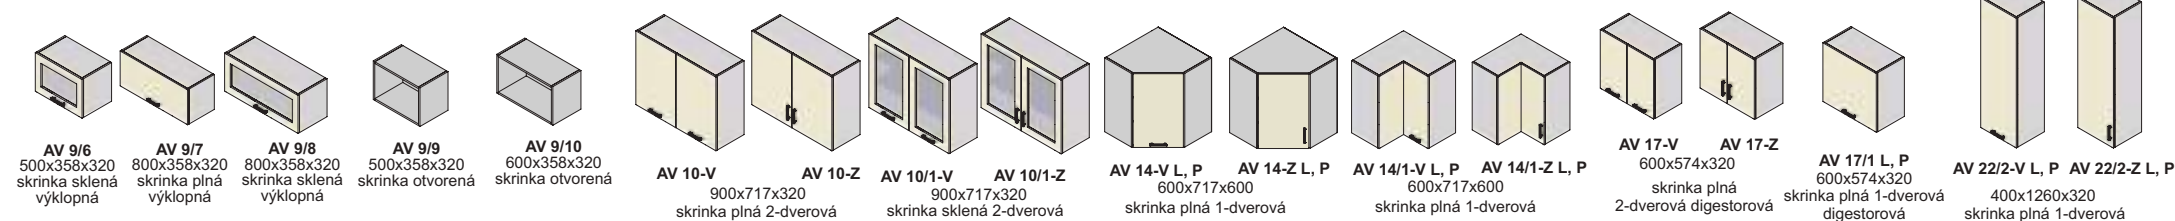

SKRINKY VRCHNÉ

Klára - korpus šedý, dvere black - hacienda white

SKRINKY POTRAVINOVÉ

KRYTY UMÝVAČKY RIADU

RAMPY

BOKY LEMOVACIE

SKRINKY SPODNÉ

sektorové moduly