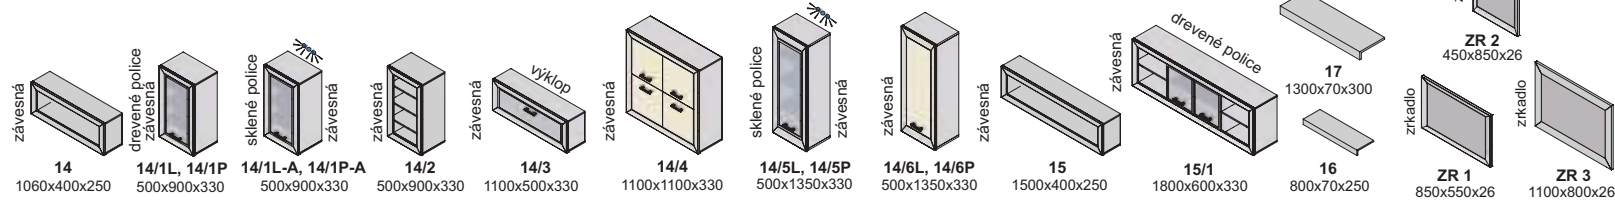

Výber modulov

sklo číre

Diódové osvetlenie na objednávku

Neónové osvetlenie zadudované v skrinke

ZR 2 450x850x26

ZR 1 850x550x26

ZR 3 1100x800x26

▲ Zostava na obrázku
 Farebné vyhotovenie:
 korpus - bardolino
 predné plochy - jasmín ✨
 Moduly Xénia plus: 2/1L-A,
 10/2, 11, Moduly Xénia 15,
 osvetlenie 4SP
 Úchytky: podľa ponuky
 Noha: podľa ponuky