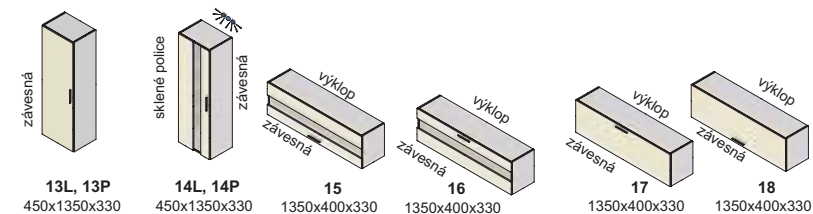

sklo číre
 Diódové osvetlenie na objednávku
 Neónové osvetlenie zadudované v skrinke
Ostatné úchytky a nožičky na strane 54 na objednávku

nožičky

 AL 60x60x10
 AL 6601 INOX
 AL 6601 LESK

Výber modulov

k spodným skrinkám musí byť objednaná vrchná obložka