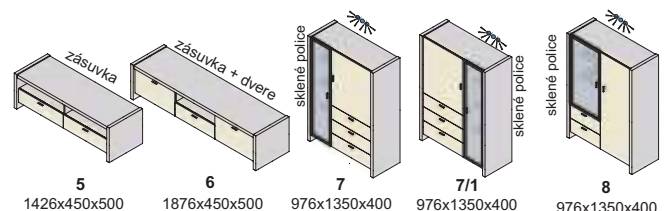

Výber modulov, hrúbka materiálu 38 mm (bok ľavý, bok pravý)