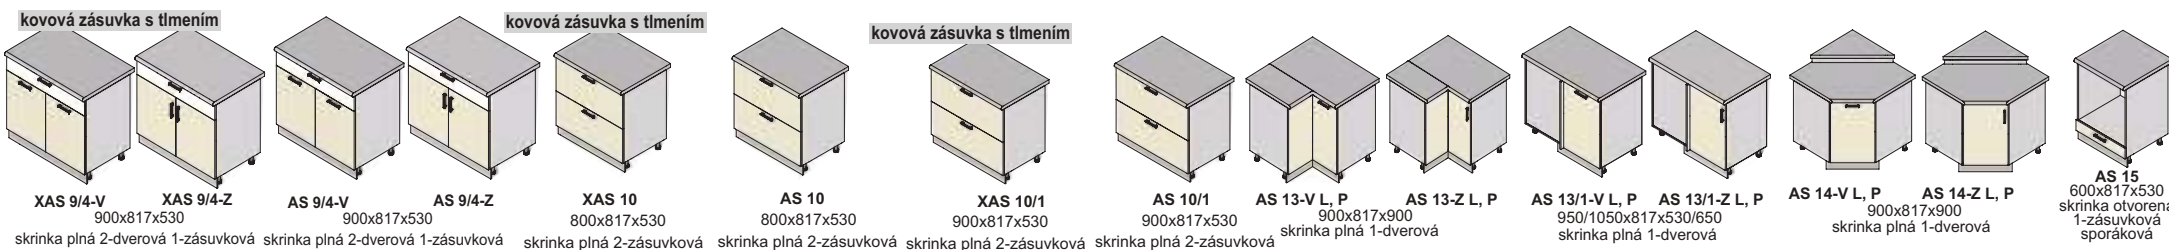

SKRINKY VRCHNÉ

Klára - korpus šedý, dvere black - hacienda white

SKRINKY POTRAVINOVÉ

KRYTY UMÝVAČKY RIADU

RAMPY

BOKY LEMOVACIE

SKRINKY SPODNÉ

sektorové moduly