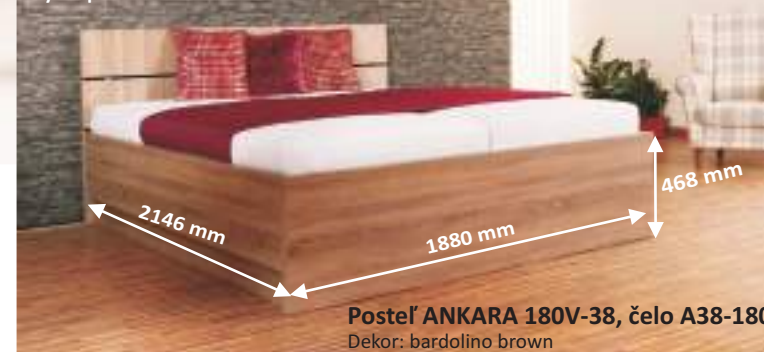

Postel' ATLANTA 180-38, čelo C38-180

Dekor: bardolino čoko

Postel' s úložným priestorom, výklonné piestové rošty, varianty šírky postele 1200, 1600, 1800 mm, výška postele 468 mm