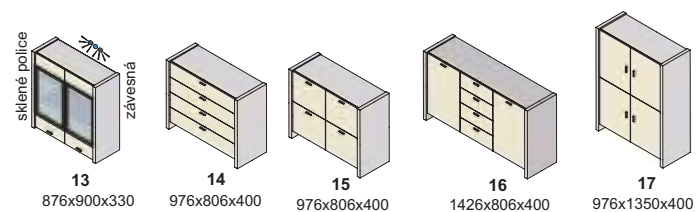

Výber modulov, hrúbka materiálu 38 mm (bok ľavý, bok pravý)