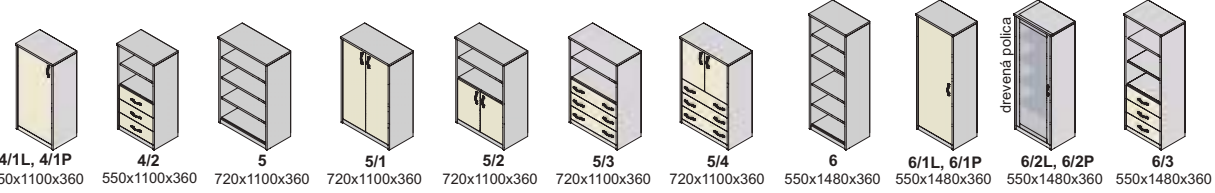

KANCELÁRSKY NÁBYTOK

Výber modulov hrúbka materiálu korpus + police 22 mm, dvere 16 mm

ABS hrany (2 mm)

▲ Zostava na obrázku
Moduly: 37, 30, 8, 8, 10/2,
10/3, 11/2, 10/3, 10/2
Úchytka: podľa ponuky

ilustračné foto

stól 38
tunel na konštrukciu
tunel stól 38
Stredový tunel na spájanie nôh stolovej konštrukcie, priestor na vedenie káblov, pre vrchné dosky
tunel 600 od 800 - 1000
tunel 900 od 1000 - 1600
tunel 1200 od 1600 - 2200
noha stól 38
stolová noka konštrukcie 420
výška 715 dĺžka 420
rektifikácia +- 20mm

doska stól 38
doska DTD na stól hrúbka 22 mm
od 800 do 2200 mm
hĺbka 670 mm

úchytka

Ostatné úchytka a nožičky na strane 54 na objednávku

DTD rám
pri skrinkách
so sklenenými dverami
sklo číre

m-soft - korpus a predné plochy