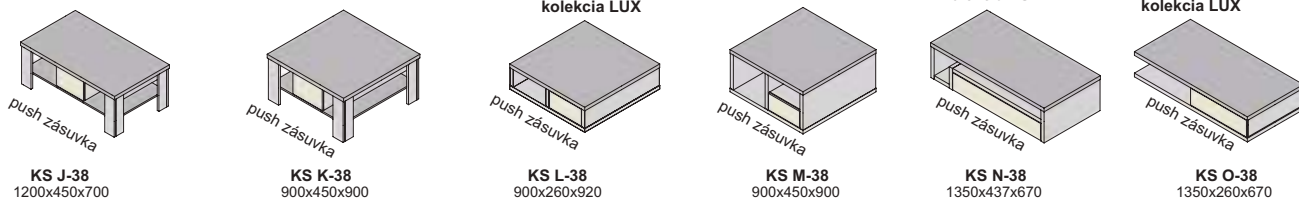

konferenčné stolíky dodávame v demonte

čielka zásuviek

☆ vysoký lesk

vrchné dosky vo farbe podnože
hrúbka materiálu 38 mm

konferenčné stolíky dodávame v zmontovanom stave

konferenčné stolíky „38” LUX podnože + vrchné dosky