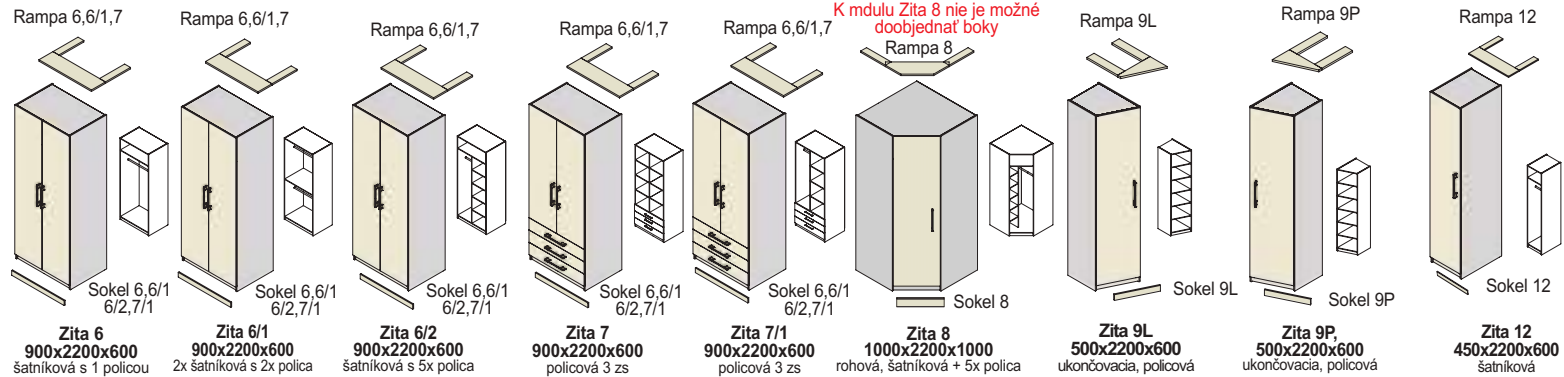

ZITA hr. materiálu „38”

Dodávané v demonte

kolekcia LUX

spálne

Dodávané v demonte

nočné stolíky hr. materiálu 38mm