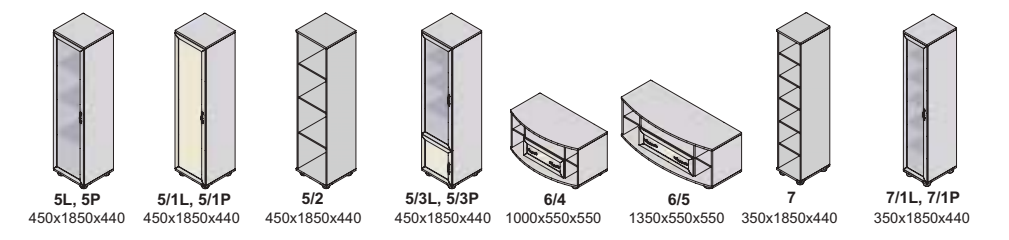

Výber modulov

céline

Zostava na obrázku: Céline milano, korpus: bardolino, predné plochy - bardolino
Moduly: 16/1, 17, 35L,
6/4, 38, 36P, 16/1, 17/1P.
Úchytky: podľa ponuky