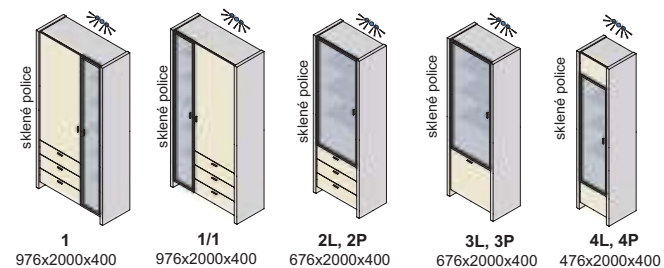

Výber modulov, hrúbka materiálu 38 mm (bok ľavý, bok pravý)