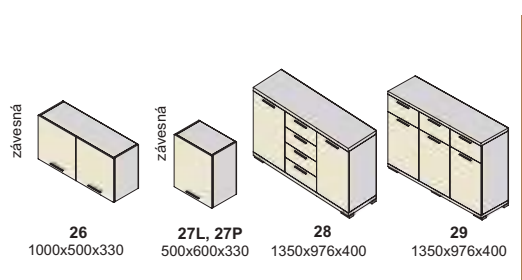

Výber modulov

k spodným skrinkám musí byť objednaná vrchná obložka

Ostatné úchytky a nožičky na strane 54 na objednávku