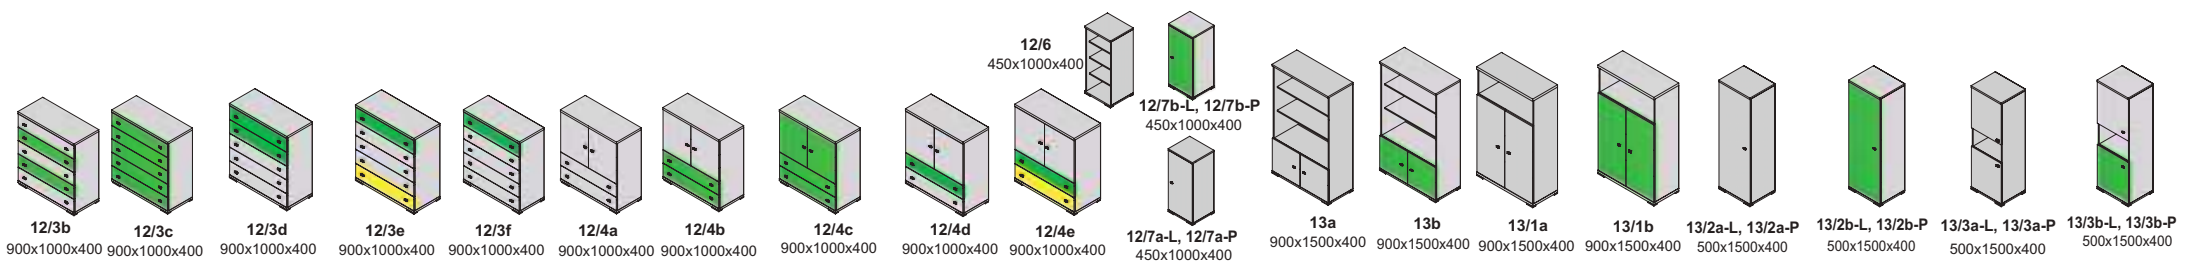

Výber modulov

kika