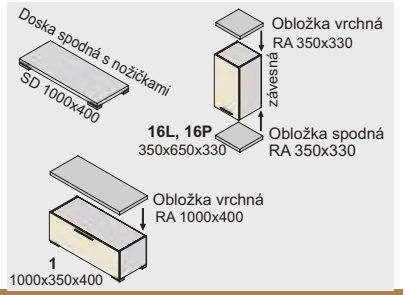

Diódové osvetlenie na objednávku
sklo - dymové

Zostava na obrázku
Farebné vyhotovenie: tabacco - biela lesk
predné plochy - biela
Moduly Florida plus: 7, 8, 12, 12, polica PP 100-38, RA 500x330, RA 2000x330, RA 2350x330, Sd1500x400, SD2350x400
Úchytky: podľa ponuky
Noha: podľa ponuky