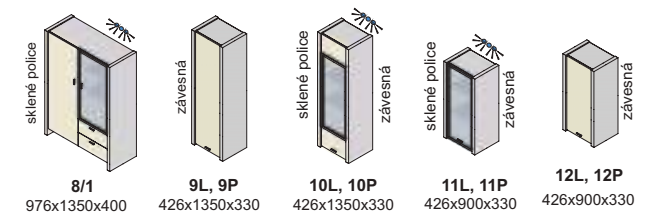

Výber modulov, hrúbka materiálu 38 mm (bok ľavý, bok pravý)