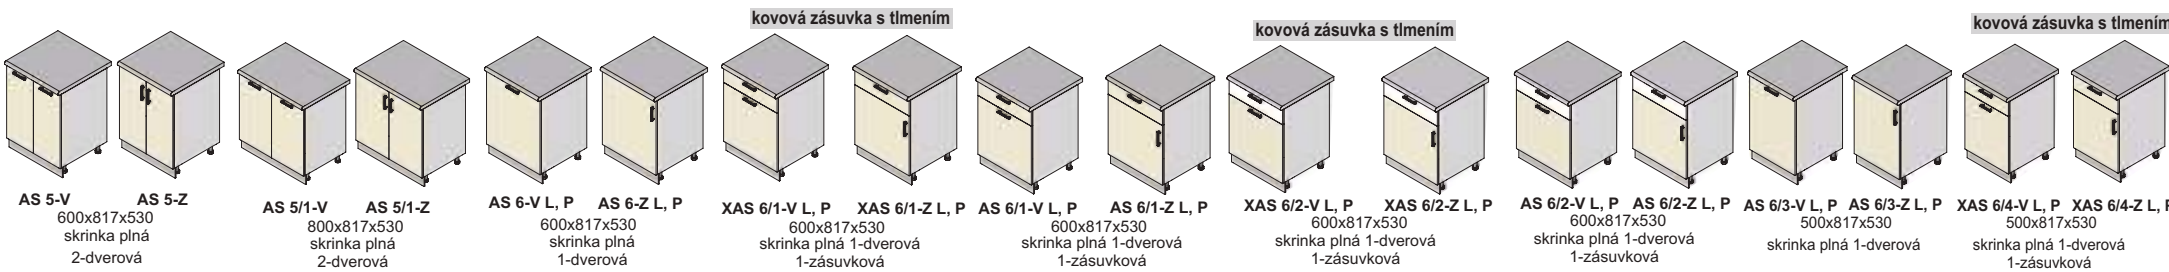

SKRINKY VRCHNÉ

Klára - korpus šedý, dvere black - hacienda white

SKRINKY POTRAVINOVÉ

KRYTY UMÝVAČKY RIADU

RAMPY

BOKY LEMOVACIE

SKRINKY SPODNÉ

sektorové moduly