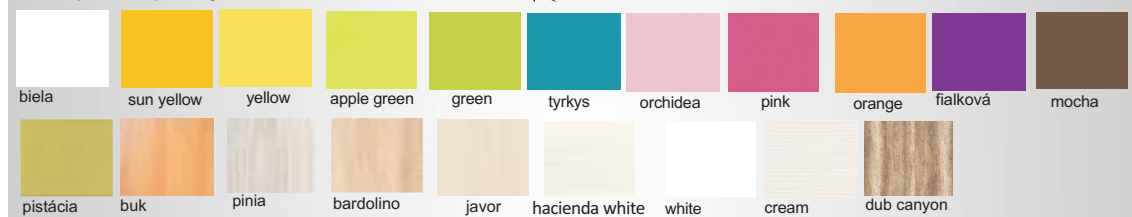

kika - predné plochy - dvierka, čielka zásuviek