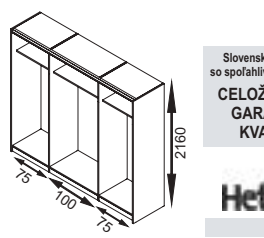

AMS systém na mieru

zasúvacia skriňa SARA - 1500

21534x670x2160
skriňa s posuvnými dverami

zasúvacia skriňa SARA - 2000

2034x670x2160
skriňa s posuvnými dverami

zasúvacia skriňa SARA - 2500

2540x670x2160, skriňa s posuvnými dverami