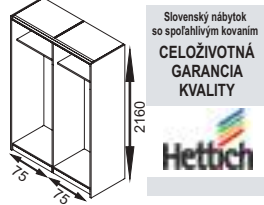

zasúvacia skriňa SARA - 1500

21534x670x2160
skriňa s posuvnými dverami