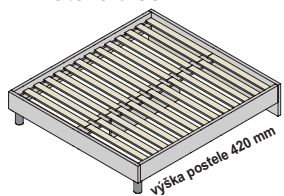

postel' TEXAS

hr.materiálu 38mm