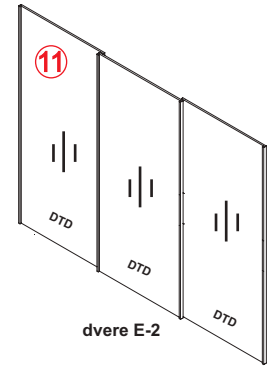

Zasúvacia skriňa na mieru ATYP

1. výška svetlost' od podlahy po strop v cm

Váš nákrres

2. hĺbka svetlost' bočných stien v cm

3. šírka svetlost' bočných stien v cm

Vyberte si diely, ktoré sa Vám hodia k realizácii

1., 2. **výber bokov:** hĺbka 150mm alebo 670 mm - montuje sa na bočné steny, prípadne do priestoru.

3., 5. **výber vrchu:** hĺbka 150 mm alebo 670 mm - montuje sa na strop aj s vodiacou koľajnicou.

4., 6. **výber dna:** hĺbka 150 mm alebo 670 mm - montuje sa na podlahu s vodiacou koľajnicou

7. **výstuha** - pomocou zvislej výstuhy rozdelíme priestor na jednotlivé časti.

8., 9. **police** - pomocou vodorovných políc rozdelíme priestor na vešanie, prípadne policový priestor.

10. **kontajner** - umiestnenie do jednotlivých častí v skrini.

11. **výber dverí** - vyberieme typ dverí, farebné prevedenia, farbu kovania a kresbu dreva

dvojverové

Vyberte si typ dverí, ktorý Vám vyhovuje

Príklad

rama omega farba kovania

kresba dreva pri dverách

korpus farebné vyhotovenia, hrúbka materiálu 22 mm

predné plochy DTD, hrúbka materiálu 16 mm

prvá farba druhá farba

zasúvacie skrine LUX - korpus a predné plochy, hrúbka materiálu 18 mm

predné plochy DTD prvá farba druhá farba

predné plochy lesk ✨ - vysoký lesk