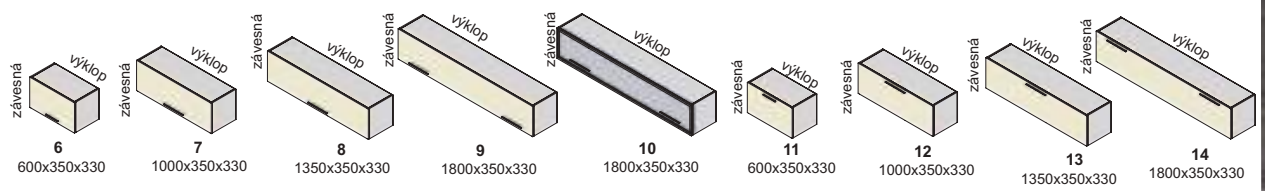

Výber modulov

k spodným skrinkám musí byť objednaná vrchná obložka

Ostatné úchytky a nožičky na strane 54 na objednávku