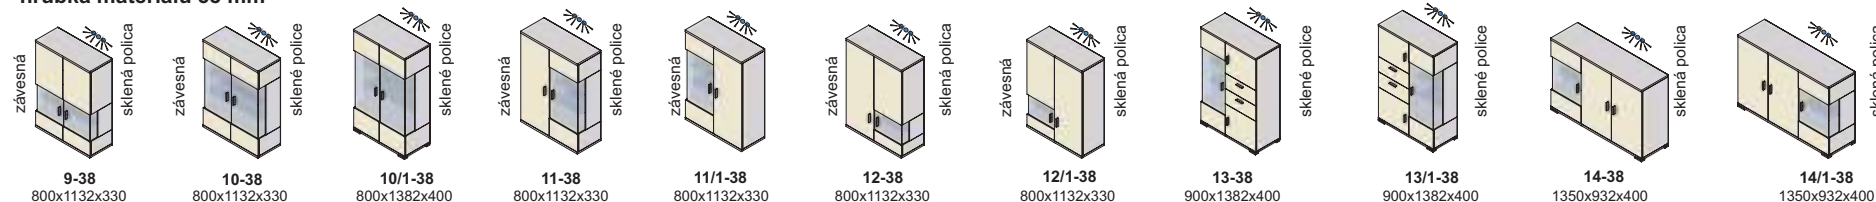

nožičky

úchytky

Výber modulov, hrúbka materiálu 38 mm (vrchná doska, spodná doska)

kolekcia LUX

hrúbka materiálu 38 mm

hrúbka materiálu 38 mm

hrúbka materiálu 38 mm

hrúbka materiálu 38 mm