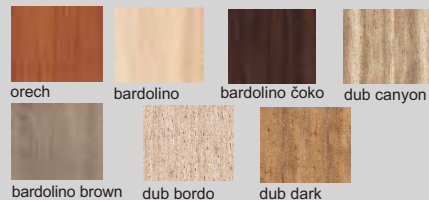

aurélia plus - korpus