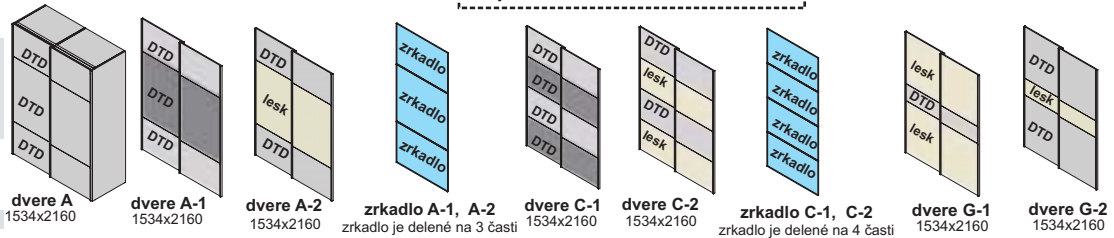

zasúvacia skriňa SARA - 1500

21534x670x2160
skriňa s posuvnými dverami