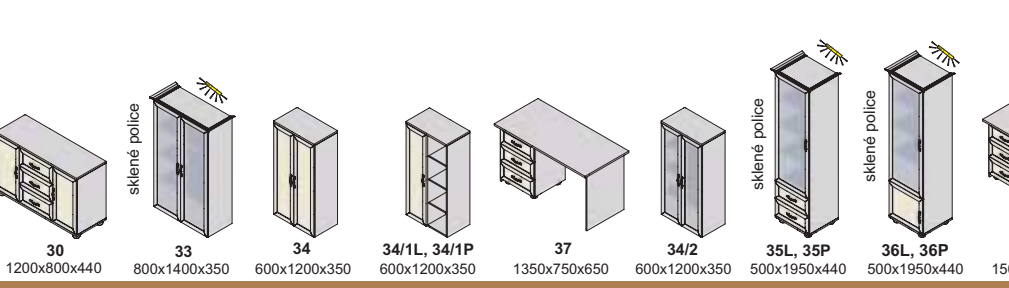

Výber modulov

céline

Zostava na obrázku: Céline milano, korpus: bardolino, predné plochy - bardolino
Moduly: 16/1, 17, 35L,
6/4, 38, 36P, 16/1, 17/1P.
Úchytky: podľa ponuky