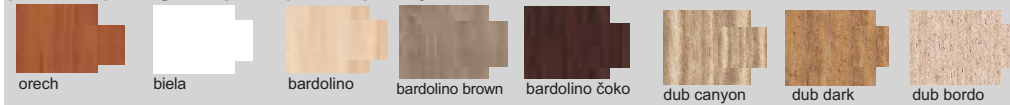

predsieň peking - korpus a predné plochy