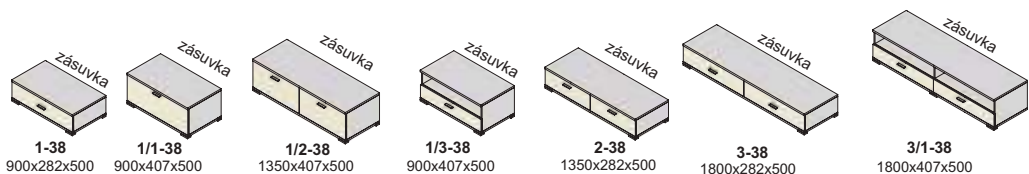

nožičky

úchytky

Výber modulov, hrúbka materiálu 38 mm (vrchná doska, spodná doska)

kolekcia LUX

hrúbka materiálu 38 mm

hrúbka materiálu 38 mm

hrúbka materiálu 38 mm

hrúbka materiálu 38 mm