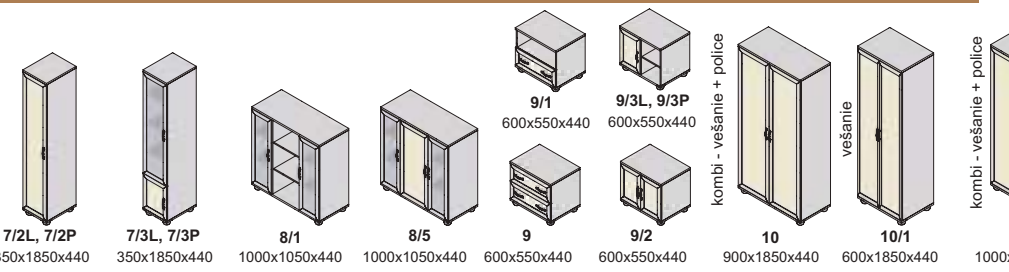

Výber modulov

céline

Zostava na obrázku: Céline milano, korpus: bardolino, predné plochy - bardolino
Moduly: 16/1, 17, 35L,
6/4, 38, 36P, 16/1, 17/1P.
Úchytky: podľa ponuky