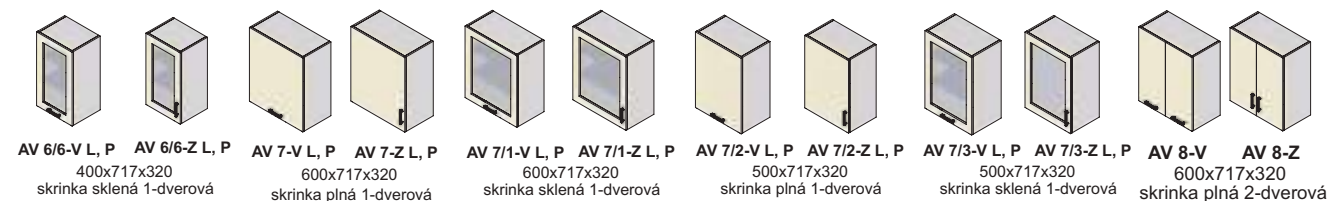

SKRINKY VRCHNÉ

Klára - korpus šedý, dvere black - hacienda white

SKRINKY POTRAVINOVÉ

KRYTY UMÝVAČKY RIADU

RAMPY

BOKY LEMOVACIE

SKRINKY SPODNÉ

sektorové moduly