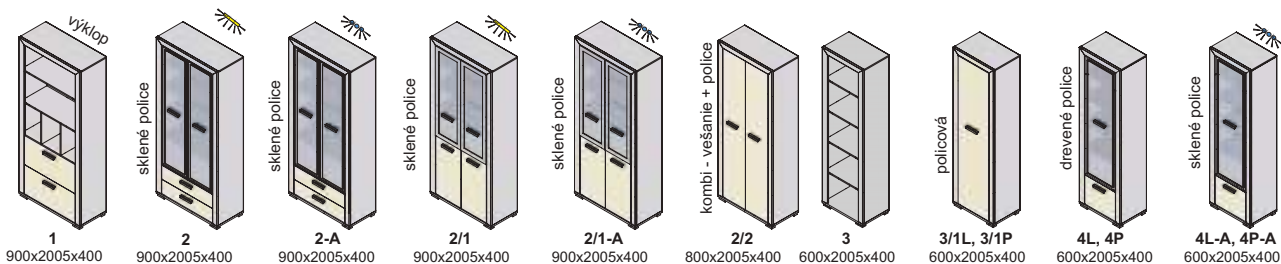

▲ Zostava na obrázku
Moduly Aurélia: 2-A, 13/2, 16, 11, osvetlenie 4SP, 2SP
Úchytky: podľa ponuky
Noha: podľa ponuky