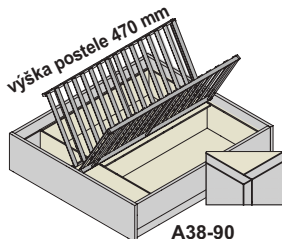

C38-180 1876x830x38

A38-160 1676x830x38

A38-180 1876x830x38

kolekcia LUX

postel' ANKARA hr.materiálu 38mm

ANKARA 180-38 (pevná)
1880x2076/2146x468/930
bez úložného priestoru s roštom

ANKARA 180V-38 (piestový vyklap)
s úložným priestorom bez roštu
1880x2076/2146x468/930

A38-90 976x830x38

A38-120 1276x830x38

A38-160 1676x830x38

A38-180 1876x830x38

ANKARA 160-38 (pevná) s roštom
1680x2076/2146x468/930

ANKARA 160V-38 (piestový vyklap)
s úložným priestorom bez roštu
1680x2076/2146x468/930