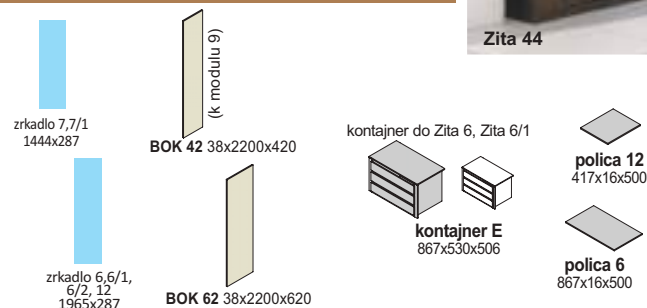

ZITA hr. materiálu „38”

Dodávané v demonte

kolekcia LUX

spálne

Dodávané v demonte

nočné stolíky hr. materiálu 38mm