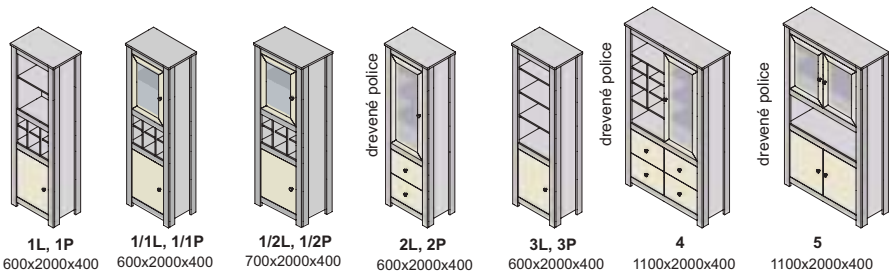

Výber modulov

Nápady pre perspektívny dizajn

▲ Zostava na obrázku
Farebné vyhotovenie
korpus - pinia
predné plochy - pinia
Moduly Dakar: 20, 9, 1, 22
Úchytky: podľa ponuky