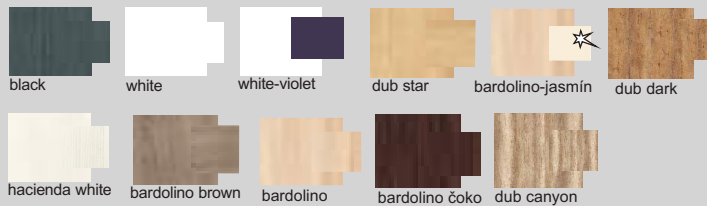

predsieň paris - korpus a predné plochy

predsieň
paris

vešiaky

GS 92, nerez

GS 92, lesk

úchytky

US 92-128, nerez

US 92-128, lesk

nožičky

Ostatné úchytky a nožičky na strane 54 na objednávku