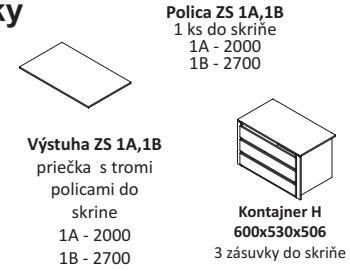

zasúvacia skriňa 1A-2000

zasúvacia skriňa

zasúvacia skriňa 1B-2700

Príklady vnútorného vybavenia skrií

doplnky

zasúvacia skriňa trojverová 1C-2700

skrine s integrovaným tlmením

Zasúvacia skriňa na mieru ATYP