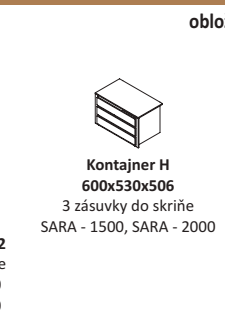

hrúbka materiálu 22 mm