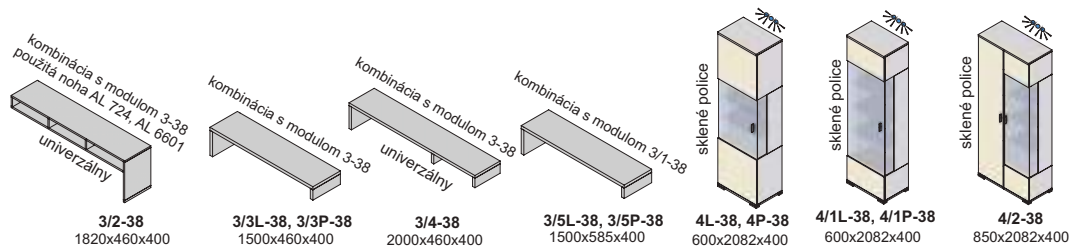

nožičky

úchytky

Výber modulov, hrúbka materiálu 38 mm (vrchná doska, spodná doska)

kolekcia LUX

hrúbka materiálu 38 mm

hrúbka materiálu 38 mm

hrúbka materiálu 38 mm

hrúbka materiálu 38 mm