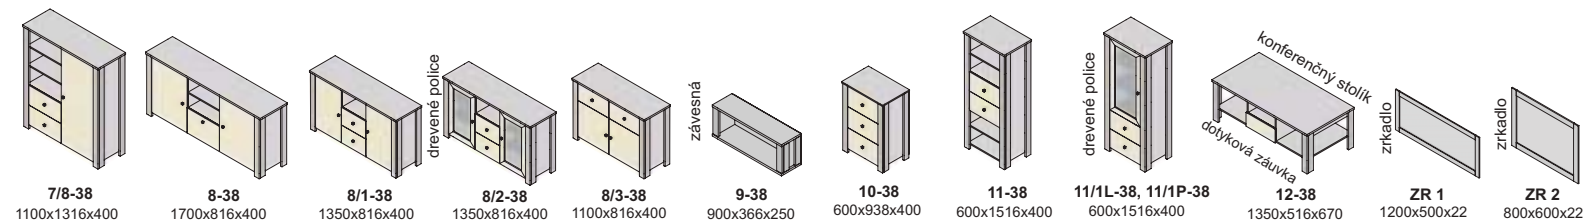

▲ Zostava na obrázku
Farebné vyhotovenie:
korpus - dub dark
predné plochy - dub dark
Moduly Dakota „38“: 4/1-38, 5/1-38,
2/2P-38, polica L135-38, TV1 sklo
Úchytka: podľa ponuky

sklo číre