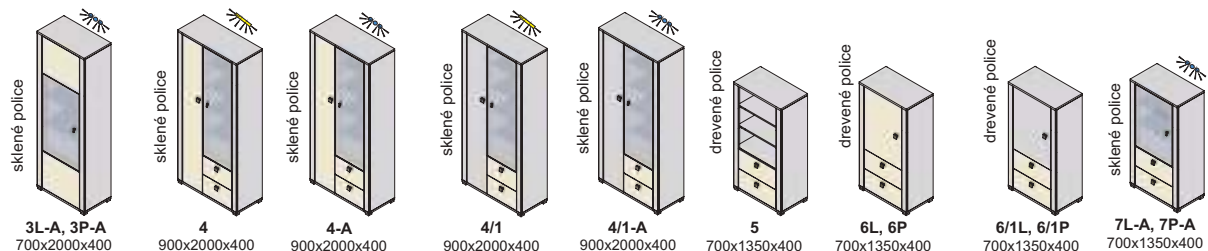

Výber modulov

peking

▲ Zostava na obrázku
Farebné vyhotovenie:
korpus - bardolino brown
predné plochy - bardolino brown
Moduly Peking: 4-A, 9, 12/1,
policia L90
osvetlenie 4SP
Úchytky: podľa ponuky
Noha: podľa ponuky

sklo číre
Diódové osvetlenie na objednávku
Neónové osvetlenie zadudované v skrinke
Ostatné úchytky a nožičky na strane 54 na objednávku

nožičky

AL 60x60x10
AL 6601 INOX
AL 6601 LESK