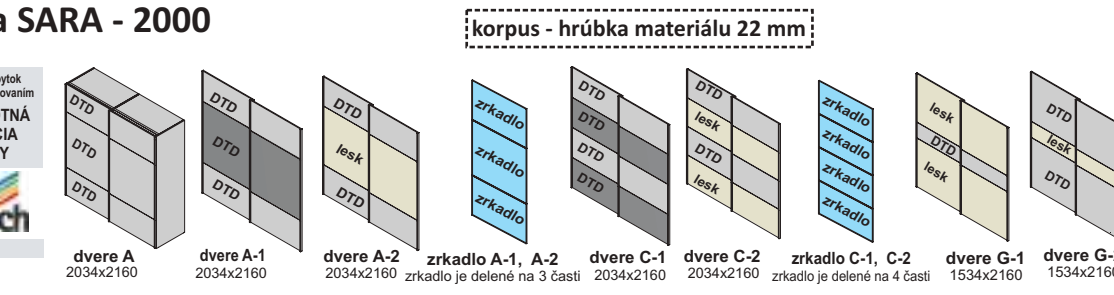

AMS systém na mieru

zasúvacia skriňa SARA - 1500

21534x670x2160
skriňa s posuvnými dverami

zasúvacia skriňa SARA - 2000

2034x670x2160
skriňa s posuvnými dverami

zasúvacia skriňa SARA - 2500

2540x670x2160, skriňa s posuvnými dverami