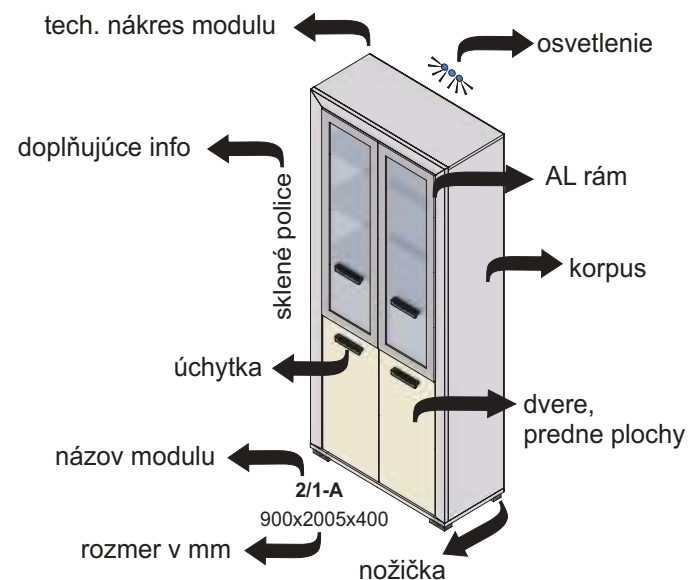

Závesné skrinky sa montujú na stenu, nedodávajú sa k nim nožičky.
Rozmery v katalógu sú uvádzané v milimetroch, šírka x výška x hĺbka.

korpus

predné plochy - dvierka, čielka zásuviek

korpus a predné plochy

V moduloch so zásuvným systémom používame koľajnice s dot'ahom.
Pri DTD dvierkach používame závesy s plynulým dobrzdením.
Pri dvierkach s AL rámom používame závesy bez tlmenia

legenda

Bodové osvetlenie - zabudovaná časť skrinky

Diódové osvetlenie - nie je súčasťou skrinky, objednáva sa samostatne

Neónové osvetlenie - zabudované v skrinke

Výber modulov

melanie

▲ Zostava na obrázku
 Farebné vyhotovenie:
 korpus - bardolino
 predné plochy - bardolino, biela
 Moduly Melanie: 10/3, 10/3,
 Moduly Melanie pus: 4/1L, 14/4L,
 14/5P, polica PP 90, TV 3 DTD
 osvetlenie: 3SP, 2SP
 Úchytka: podľa ponuky
 Noha: podľa ponuky