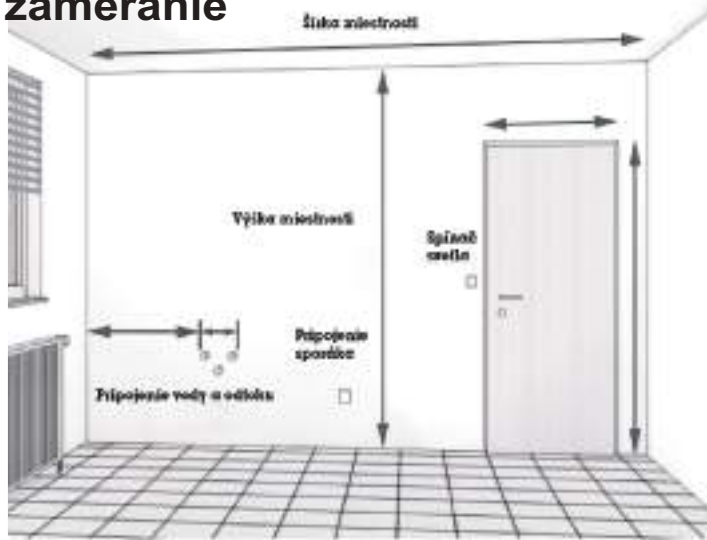

Kuchyne na mieru zameranie