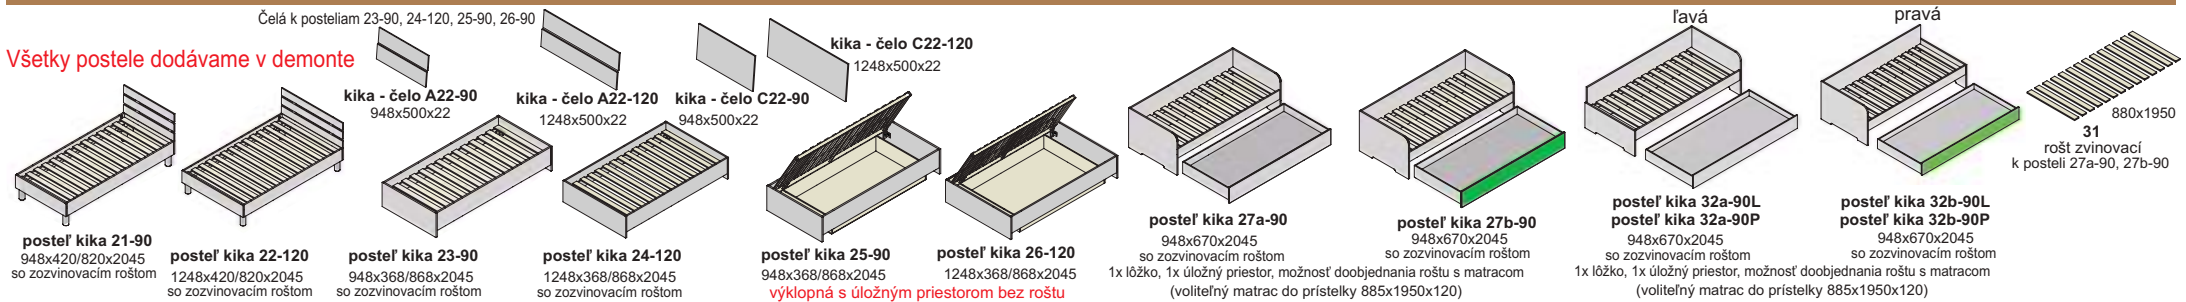

Čelá k posteliam 23-90, 24-120, 25-90, 26-90

Všetky postele dodávame v demonte