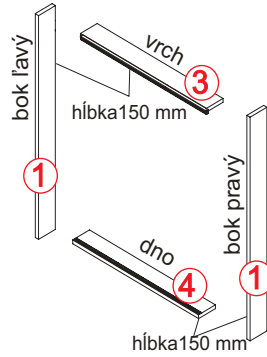

zasúvacia skriňa 1A-2000

zasúvacia skriňa

zasúvacia skriňa 1B-2700

Príklady vnútorného vybavenia skrií

doplnky

zasúvacia skriňa trojverová 1C-2700

skrine s integrovaným tlmením

Zasúvacia skriňa na mieru ATYP

1. výška svetlost' od podlahy po strop v cm

Váš nákrres

2. hĺbka svetlost' bočných stien v cm

3. šírka svetlost' bočných stien v cm

Vyberte si diely, ktoré sa Vám hodia k realizácii

1., 2. **výber bokov:** hĺbka 150mm alebo 670 mm - montuje sa na bočné steny, prípadne do priestoru.