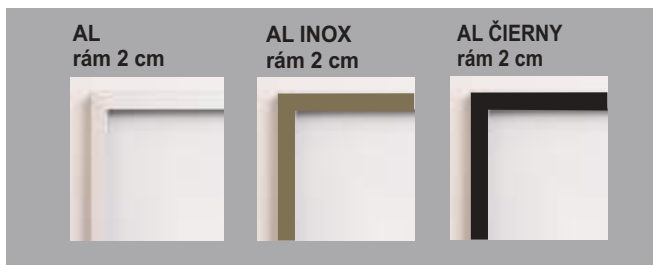

alabama

▲ Zostava na obrázku
Farebné vyhotovenie:
korpus- dub star
predné plochy - dub star
Moduly Alabama: 2L, 3, 9,
polica L 135-38
Osvetlenie: 3SP, 3SP
Úchytka: podľa ponuky
Noha: podľa ponuky