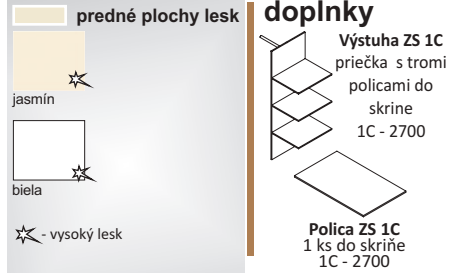

zasúvacia skriňa 1A-2000

zasúvacia skriňa

zasúvacia skriňa 1B-2700

Príklady vnútorného vybavenia skrií

doplnky

zasúvacia skriňa trojverová 1C-2700

skrine s integrovaným tlmením

Zasúvacia skriňa na mieru ATYP