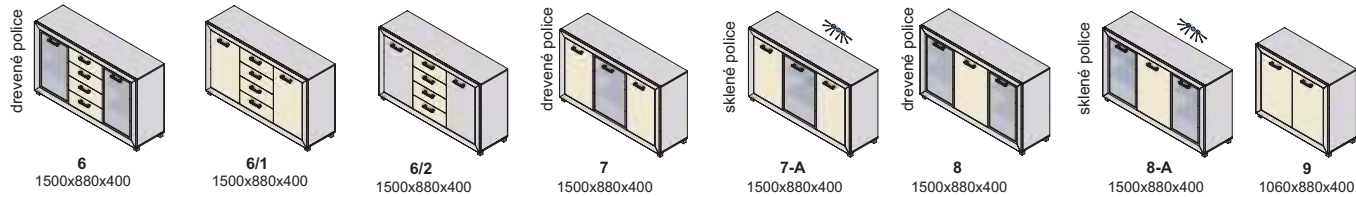

Výber modulov

sklo číre

Diódové osvetlenie na objednávku

Neónové osvetlenie zadudované v skrinke

ZR 2 450x850x26

ZR 1 850x550x26

ZR 3 1100x800x26

▲ Zostava na obrázku
 Farebné vyhotovenie:
 korpus - bardolino
 predné plochy - jasmín ✨
 Moduly Xénia plus: 2/1L-A,
 10/2, 11, Moduly Xénia 15,
 osvetlenie 4SP
 Úchytky: podľa ponuky
 Noha: podľa ponuky