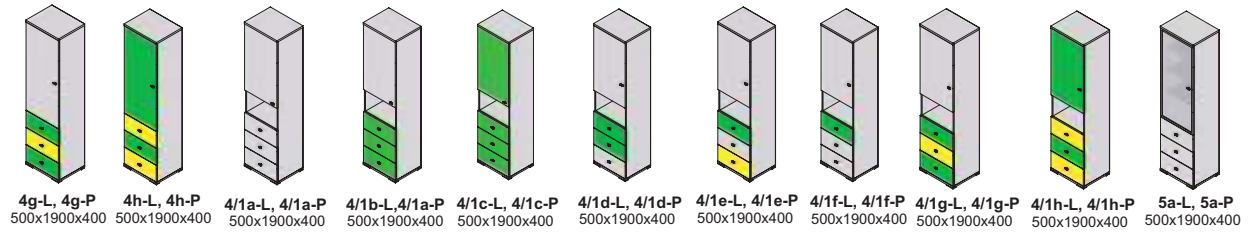

Výber modulov

kika