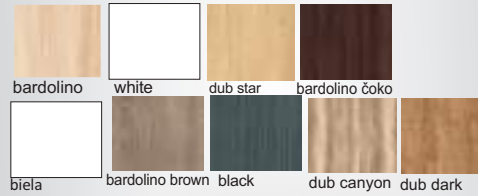

doplňky hr. materiálu „38”

plávajúca polica

hrúbka materiálu 38 mm
maximálna nosnosť police 9 kg

PP 180-38 1800x38x200
PP 150-38 1500x38x200
PP 135-38 1350x38x200
PP 100-38 1000x38x200
PP 80-38 800x38x200
PP 60-38 600x38x200
PP 65-38 650x38x200
PP 90-38 900x38x200

L polica - závesná

hrúbka materiálu 38 mm
maximálna nosnosť police 9 kg

Polica L135-38 1350x250x200
Polica L65-38 650x250x200
Polica L90-38 900x250x200
Polica L150-38 1500x250x200
Polica L80-38 800x250x200
Polica L100-38 1000x250x200
Polica L180-38 1800x250x200

konferenčné stolíky „38” podnože + vrchné dosky