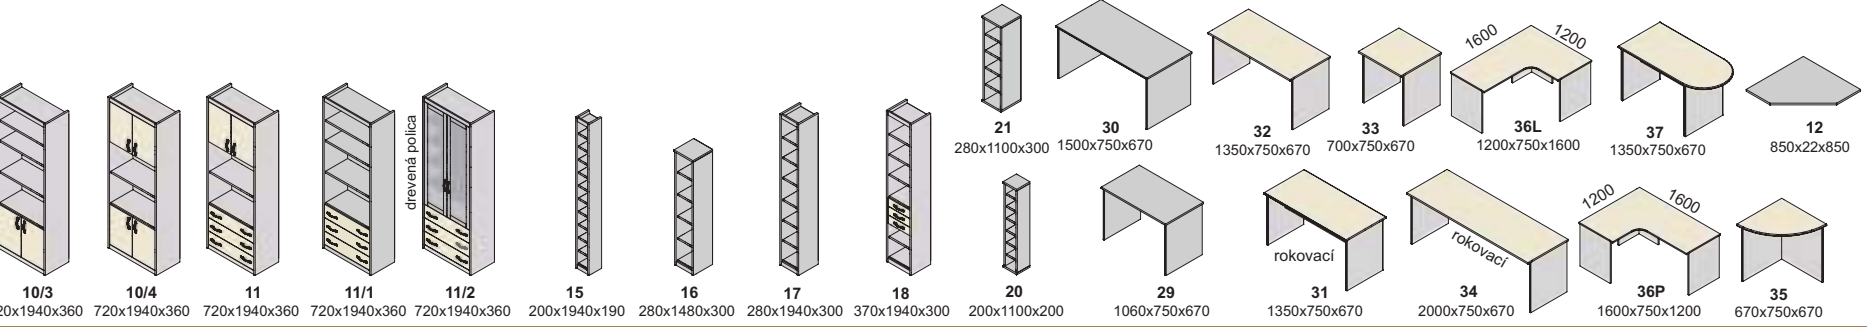

KANCELÁRSKY NÁBYTOK

Výber modulov hrúbka materiálu korpus + police 22 mm, dvere 16 mm

ABS hrany (2 mm)

▲ Zostava na obrázku
Moduly: 37, 30, 8, 8, 10/2,
10/3, 11/2, 10/3, 10/2
Úchytka: podľa ponuky

ilustračné foto

stól 38
tunel na konštrukciu
tunel stól 38
Stredový tunel na spájanie nôh stolovej konštrukcie, priestor na vedenie káblov, pre vrchné dosky
tunel 600 od 800 - 1000
tunel 900 od 1000 - 1600
tunel 1200 od 1600 - 2200
noha stól 38
stolová noka konštrukcie 420
výška 715 dĺžka 420
rektifikácia +- 20mm

doska stól 38
doska DTD na stól hrúbka 22 mm
od 800 do 2200 mm
hĺbka 670 mm

úchytka

Ostatné úchytka a nožičky na strane 54 na objednávku

DTD rám
pri skrinkách
so sklenenými dverami
sklo číre

m-soft - korpus a predné plochy