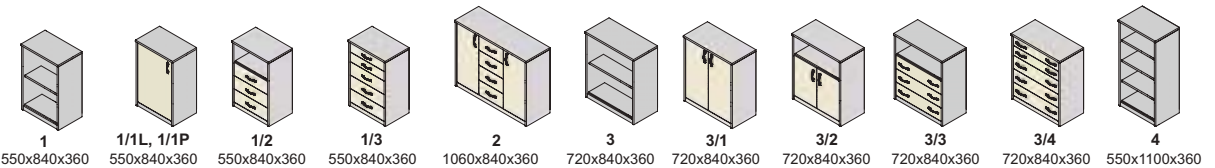

KANCELÁRSKY NÁBYTOK

Výber modulov hrúbka materiálu korpus + police 22 mm, dvere 16 mm

ABS hrany (2 mm)

▲ Zostava na obrázku
Moduly: 37, 30, 8, 8, 10/2,
10/3, 11/2, 10/3, 10/2
Úchytka: podľa ponuky

ilustračné foto

stól 38
tunel na konštrukciu
tunel stól 38
Stredový tunel na spájanie nôh stolovej konštrukcie, priestor na vedenie káblov, pre vrchné dosky
tunel 600 od 800 - 1000
tunel 900 od 1000 - 1600
tunel 1200 od 1600 - 2200
noha stól 38
stolová noka konštrukcie 420
výška 715 dĺžka 420
rektifikácia +- 20mm

doska stól 38
doska DTD na stól hrúbka 22 mm
od 800 do 2200 mm
hĺbka 670 mm

úchytka

Ostatné úchytka a nožičky na strane 54 na objednávku

DTD rám
pri skrinkách
so sklenenými dverami
sklo číre

m-soft - korpus a predné plochy