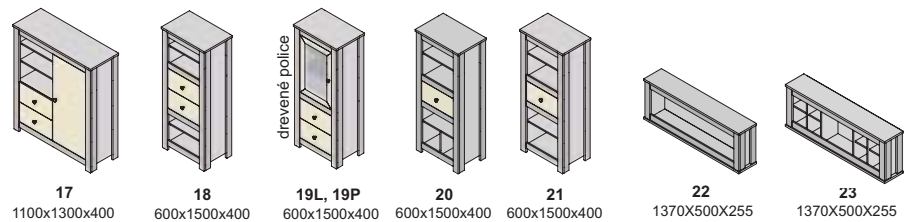

Výber modulov

Nápady pre perspektívny dizajn

▲ Zostava na obrázku
Farebné vyhotovenie
korpus - pinia
predné plochy - pinia
Moduly Dakar: 20, 9, 1, 22
Úchytky: podľa ponuky