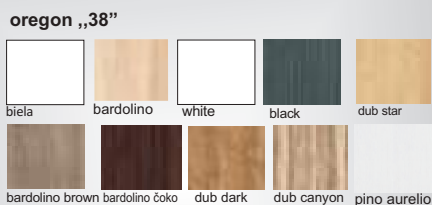

Výber modulov

orlando

dvierka čielka zásuviek

☆ vysoký lesk

regál orlando, hrúbka materiálu 22 mm

regál orlando R-2/5, R-2/6

regál oregon „38”

hrúbka materiálu 38 mm
kolekcia LUX