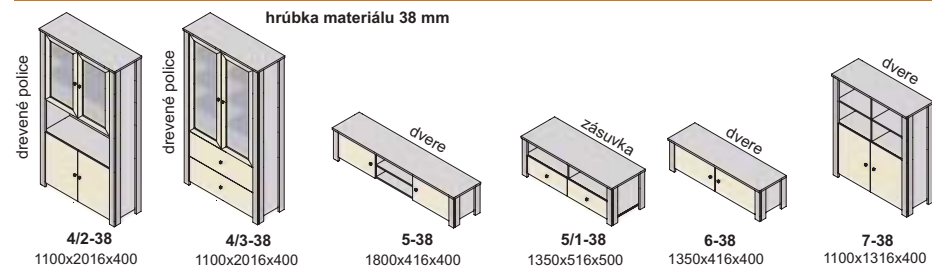

Výber modulov, hrúbka materiálu 38 mm (vrchná doska)

hrúbka materiálu 38 mm

hrúbka materiálu 38 mm