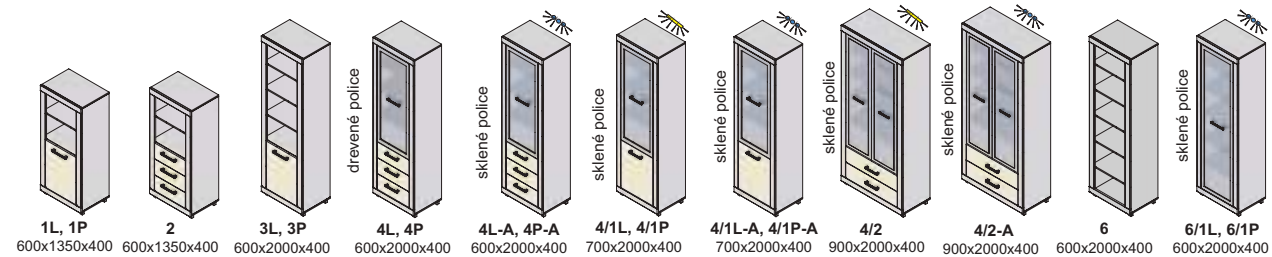

Výber modulov