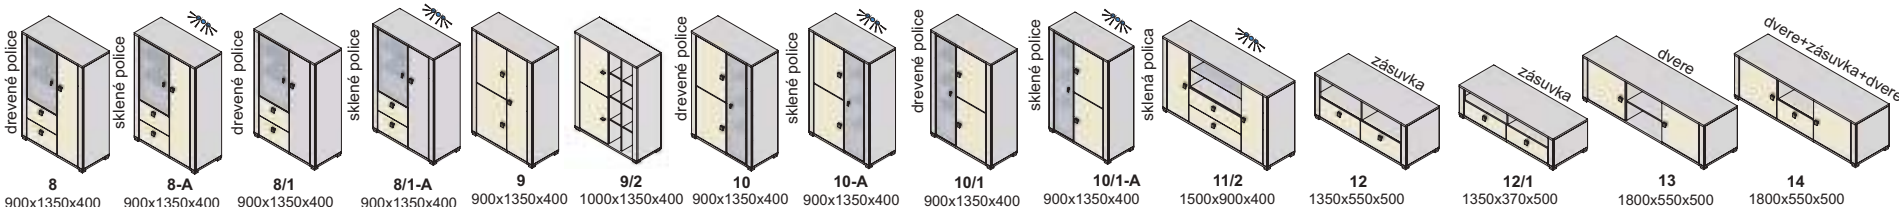

Výber modulov

peking

▲ Zostava na obrázku
Farebné vyhotovenie:
korpus - bardolino brown
predné plochy - bardolino brown
Moduly Peking: 4-A, 9, 12/1,
policia L90
osvetlenie 4SP
Úchytky: podľa ponuky
Noha: podľa ponuky

sklo číre
Diódové osvetlenie na objednávku
Neónové osvetlenie zadudované v skrinke
Ostatné úchytky a nožičky na strane 54 na objednávku

nožičky

AL 60x60x10
AL 6601 INOX
AL 6601 LESK