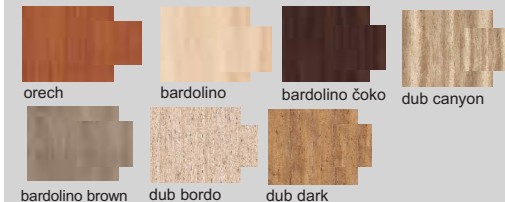

Diódové osvetlenie - nie je súčasťou skrinky, objednáva sa samostatne

Neónové osvetlenie - zabudované v skrinke

Výber modulov

melanie

▲ Zostava na obrázku
 Farebné vyhotovenie:
 korpus - bardolino
 predné plochy - bardolino, biela
 Moduly Melanie: 10/3, 10/3,
 Moduly Melanie pus: 4/1L, 14/4L,
 14/5P, polica PP 90, TV 3 DTD
 osvetlenie: 3SP, 2SP
 Úchytka: podľa ponuky
 Noha: podľa ponuky

sklo číre

melanie - korpus

melanie - predné plochy - dverka, čielka zásuviek

AL rám 2 cm

AL INOX rám 2 cm

melanie plus - korpus a predné plochy

melánie

nožičky