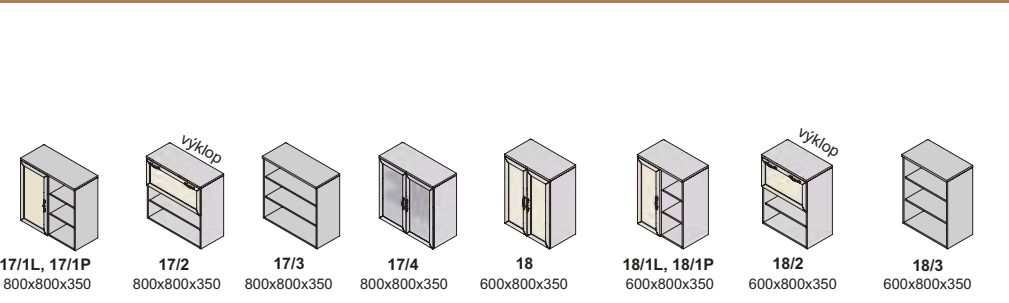

Výber modulov

céline

Zostava na obrázku: Céline milano, korpus: bardolino, predné plochy - bardolino
Moduly: 16/1, 17, 35L,
6/4, 38, 36P, 16/1, 17/1P.
Úchytky: podľa ponuky