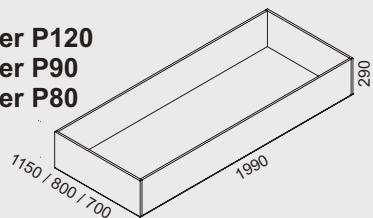

Kontajner pre výklopny rošt

- Kontajner P120
- Kontajner P90
- Kontajner P80