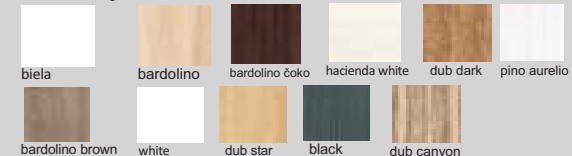

Farebné vyhotovenia, hr. materiálu 38mm

komody