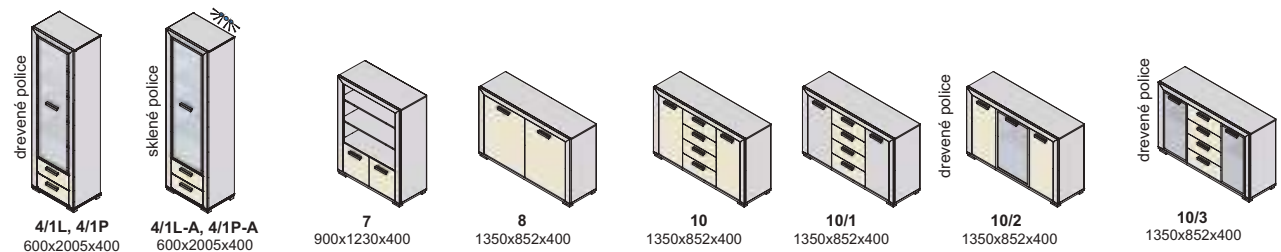

▲ Zostava na obrázku
Moduly Aurélia: 2-A, 13/2, 16, 11, osvetlenie 4SP, 2SP
Úchytky: podľa ponuky
Noha: podľa ponuky