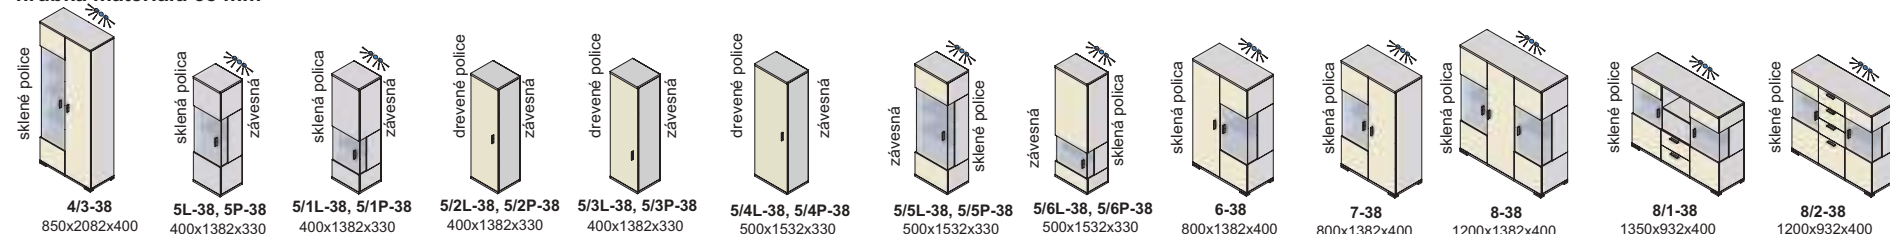

nožičky

úchytky

Výber modulov, hrúbka materiálu 38 mm (vrchná doska, spodná doska)

kolekcia LUX

hrúbka materiálu 38 mm

hrúbka materiálu 38 mm

hrúbka materiálu 38 mm

hrúbka materiálu 38 mm