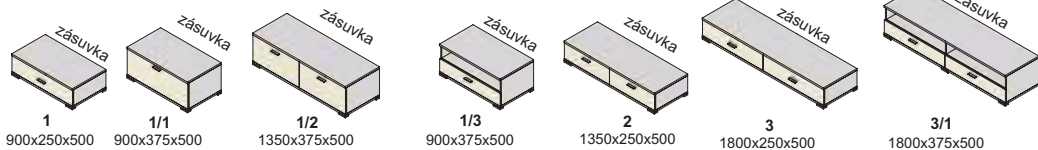

Výber modulov

paris „22”