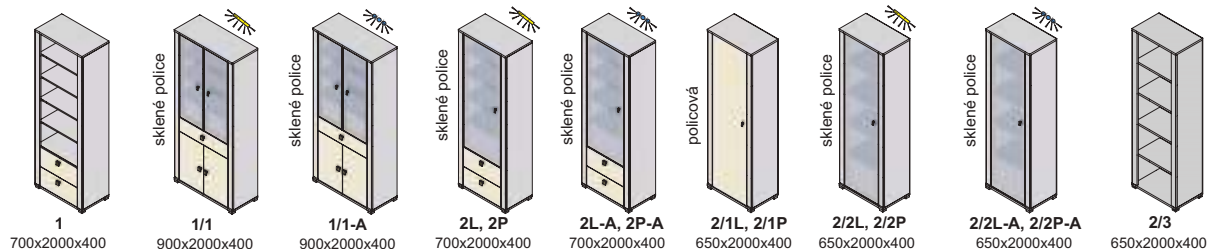

Výber modulov

peking

▲ Zostava na obrázku
Farebné vyhotovenie:
korpus - bardolino brown
predné plochy - bardolino brown
Moduly Peking: 4-A, 9, 12/1,
policia L90
osvetlenie 4SP
Úchytky: podľa ponuky
Noha: podľa ponuky

sklo číre
Diódové osvetlenie na objednávku
Neónové osvetlenie zadudované v skrinke
Ostatné úchytky a nožičky na strane 54 na objednávku

nožičky

AL 60x60x10
AL 6601 INOX
AL 6601 LESK