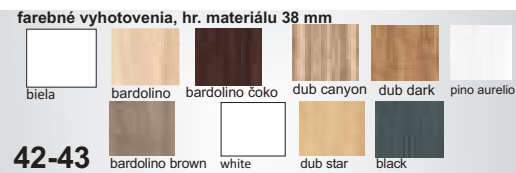

úchytky pre skrine zita