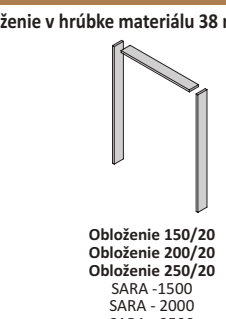

hrúbka materiálu 22 mm