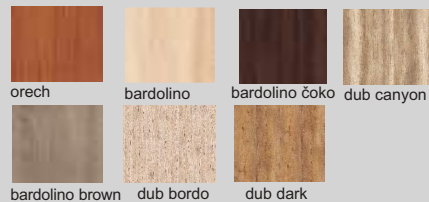

xénia plus - korpus