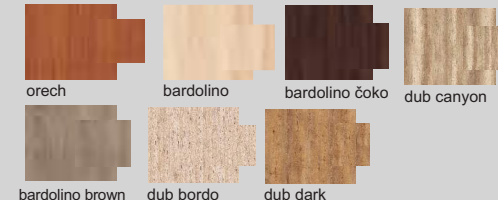

aurélia - korpus a predné plochy