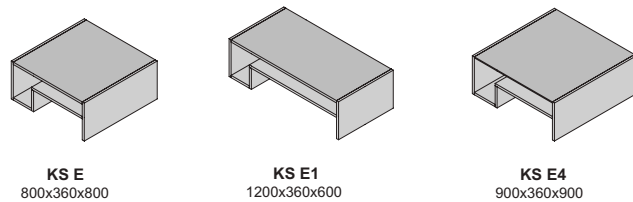

Výber modulov

vrchné dosky vo farbe podnože

konferenčné stolíky dodávame v demonte

konferenčné stolíky hr. materiálu „22“

vrchné dosky vo farbe podnože

vrchné dosky vo farbe podnože

vrchné dosky - kombinácie

vrchné dosky - kombinácie

podnože + vrchné dosky, podnože + vrchné dosky - kombinácie

vrchné dosky - kombinácie - E2, E3, E5, F, F1, F2, F3, G, G1, G2, G3

vysoký lesk