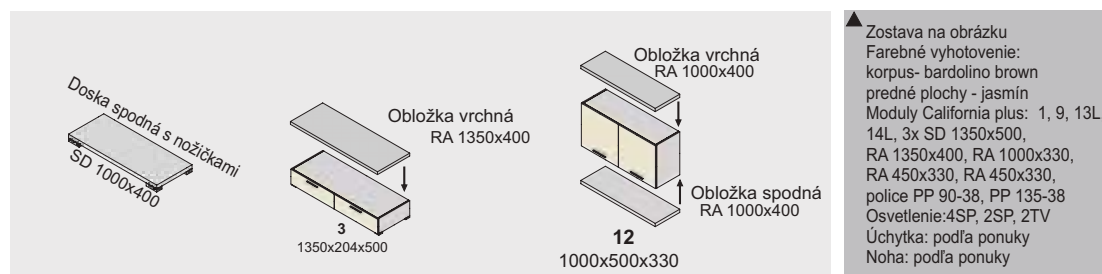

california

california plus - korpus

california plus - predné plochy

úchytky

nožičky

sklo číre

california - korpus, predné plochy

Zostava na obrázku
Farebné vyhotovenie:
korpus- bardolino brown
predné plochy - jasmin
Moduly California plus: 1, 9, 13L, 14L, 3x SD 1350x500, RA 1350x400, RA 1000x330, RA 450x330, RA 450x330, police PP 90-38, PP 135-38
Osvetlenie: 4SP, 2SP, 2TV
Úchytky: podľa ponuky
Noha: podľa ponuky