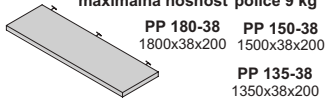

vysoký lesk

doplňky hr. materiálu „38”

plávajúca polica

hrúbka materiálu 38 mm
maximálna nosnosť police 9 kg

PP 180-38 1800x38x200
PP 150-38 1500x38x200
PP 135-38 1350x38x200
PP 100-38 1000x38x200
PP 80-38 800x38x200
PP 60-38 600x38x200
PP 65-38 650x38x200
PP 90-38 900x38x200