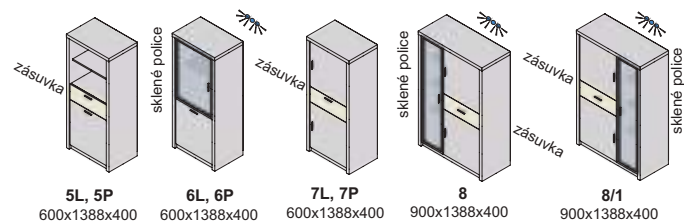

Závesné skrinky sa montujú na stenu, nedodávajú sa k nim nožičky.
Rozmery v katalógu sú uvádzané v milimetroch, šírka x výška x hĺbka.

korpus

predné plochy - dvierka, čielka zásuviek

korpus a predné plochy

sklo - dymové

indiana plus - korpus

indiana plus - predné plochy

AL rám 2 cm

AL INOX rám 2 cm

AL ČIERNY rám 2 cm

indiana - korpus, predné plochy

Výber modulov, hrúbka materiálu 38 mm (bok ľavý, bok pravý, vrchná doska, spodná doska)