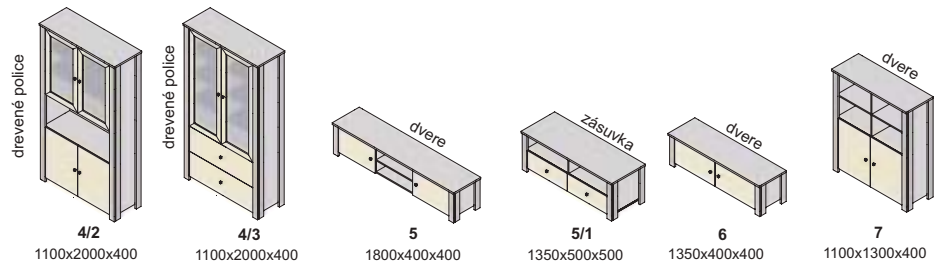

Výber modulov

dakota „22”

▲ Zostava na obrázku
Moduly Dakota: 2/1L, 5, 7/1, L135
Úchyty: podľa ponuky

sklo číre