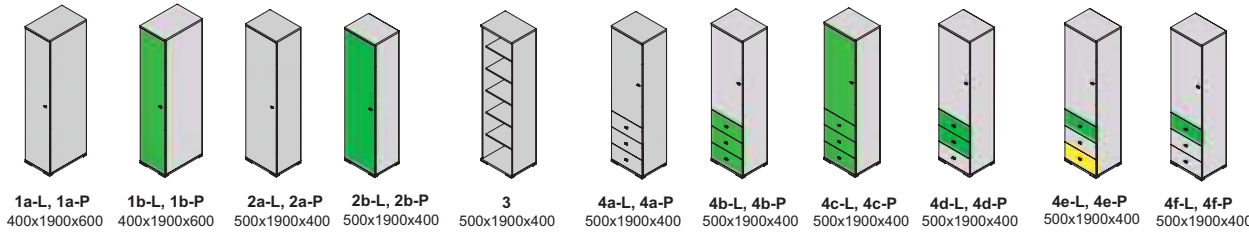

Výber modulov

kika