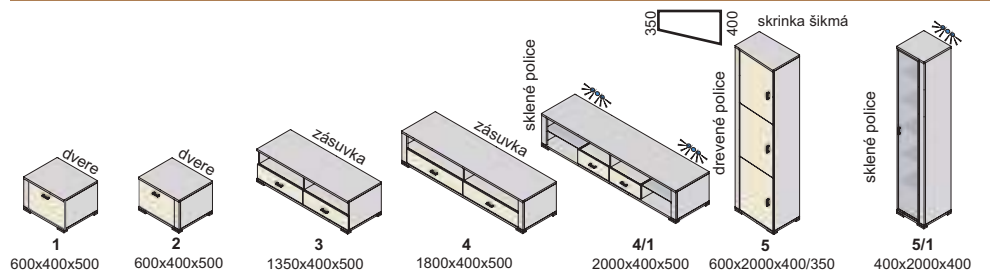

Výber modulov