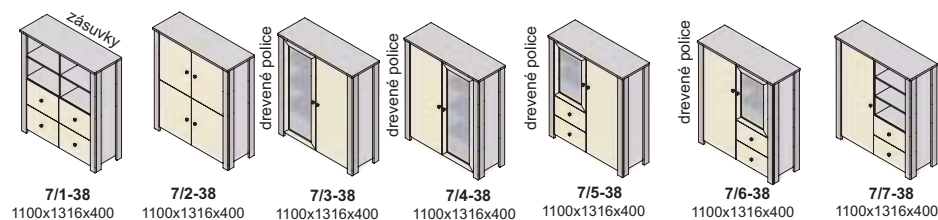

hrúbka materiálu 38 mm