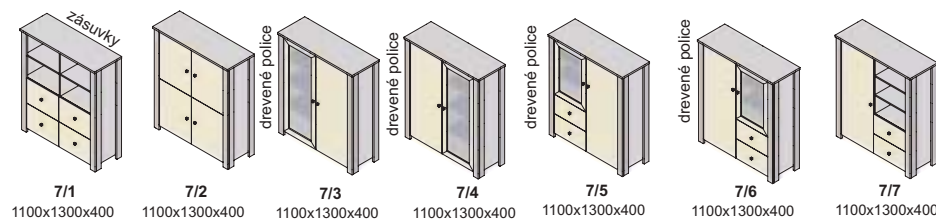

Výber modulov

dakota „22”

▲ Zostava na obrázku
Moduly Dakota: 2/1L, 5, 7/1, L135
Úchyty: podľa ponuky

sklo číre