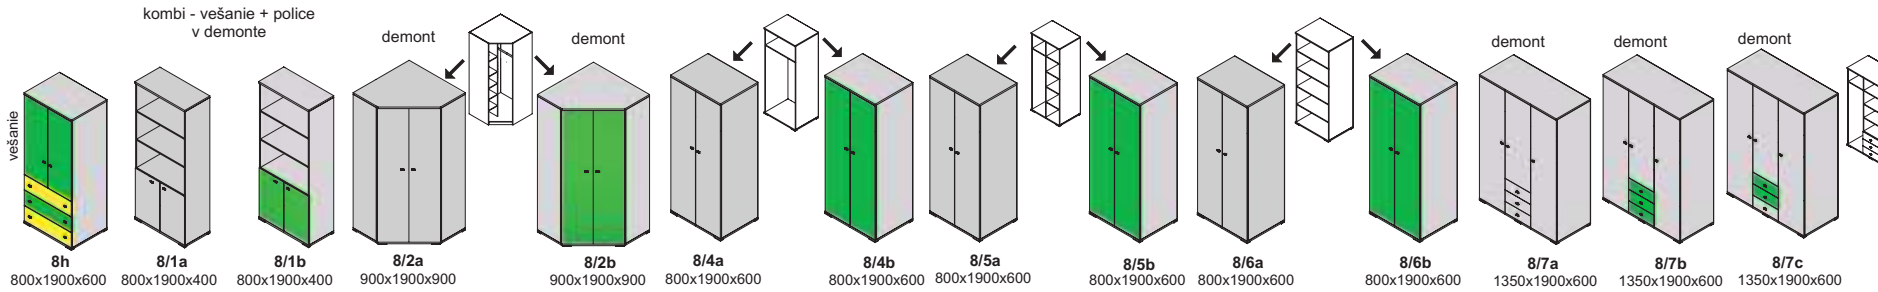

Výber modulov

kika