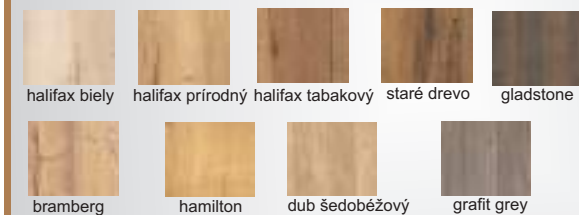

konferenčné stolíky „38” LUX podnože + vrchné dosky

Platí pre konferenčné stolíky: KS L-38, KS M-38, KS N-38, KS O-38, KS P-38, KS R-38, KS S-38, KS T-38, KS V-38, KS U-38