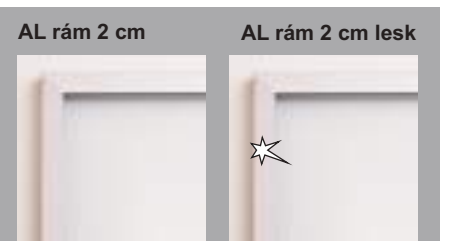

Výber modulov

k spodným skrinkám musí byť objednaná vrchná obložka

Ostatné úchytky a nožičky na strane 54 na objednávku

Diódové osvetlenie na objednávku
 sklo - dymové

Zostava na obrázku
 Farebné vyhotovenie: tabacco - biela lesk
 predné plochy - biela
 Moduly Florida plus: 7, 8, 12, 12, polica PP 100-38, RA 500x330, RA 2000x330, RA 2350x330, Sd1500x400, SD2350x400
 Úchytky: podľa ponuky
 Noha: podľa ponuky