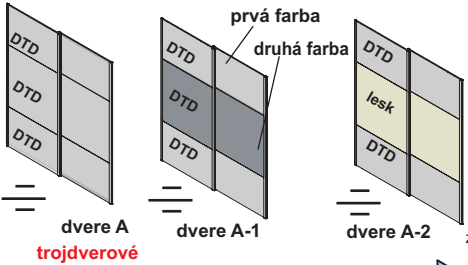

dvojverové