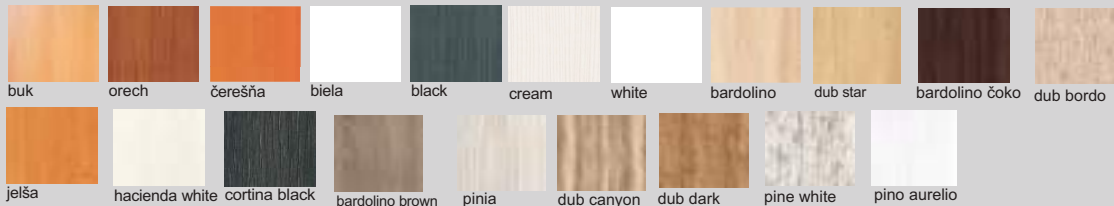

regál - univerzál, regál

Možnosť výberu typov úchytiiek, nožičiek z ponuky obývacích stien.

✦ vysoký lesk

regál - univerzá R1/2, R2/1
Farebné prevedenie: white-dub star
Osvetlenie: 2 SP

regál R4
Farebné prevedenie: white

KS G3

vrchné dosky vo farbe podnože

vrchné dosky - kombinácie

KS D2

vrchné dosky - kombinácie

podnože + vrchné dosky, podnože + vrchné dosky - kombinácie

vrchné dosky - kombinácie - E2, E3, E5, F, F1, F2, F3, G, G1, G2, G3