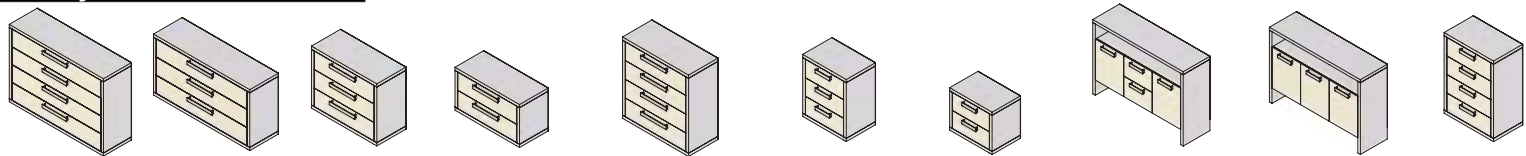

Výber modulov

komody Z hr. materiálu 22 mm

Komoda Z1-22 1318x928x400
Komoda Z1/2-22 1318x707x400
Komoda Z2-22 868x707x400
Komoda Z2/1-22 868x486x400
Komoda Z2/2-22 868x928x400
Komoda Z3-22 648x707x400
Komoda Z3/1-22 648x486x400
Komoda Z4-22 1318x928x400
Komoda Z4/1-22 1318x928x400
Komoda Z5-22 648x928x400