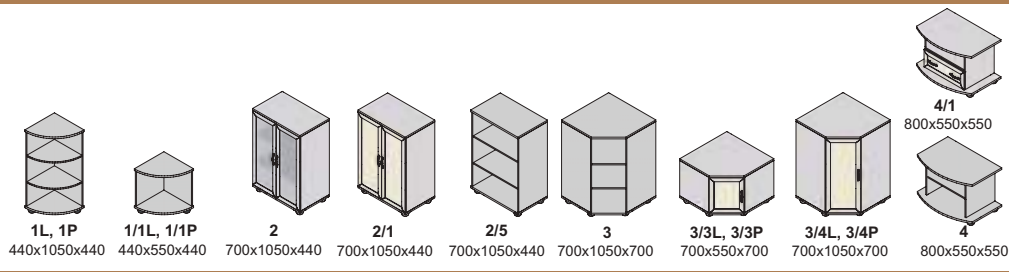

Výber modulov

céline

Zostava na obrázku: Céline milano, korpus: bardolino, predné plochy - bardolino
Moduly: 16/1, 17, 35L,
6/4, 38, 36P, 16/1, 17/1P.
Úchytky: podľa ponuky