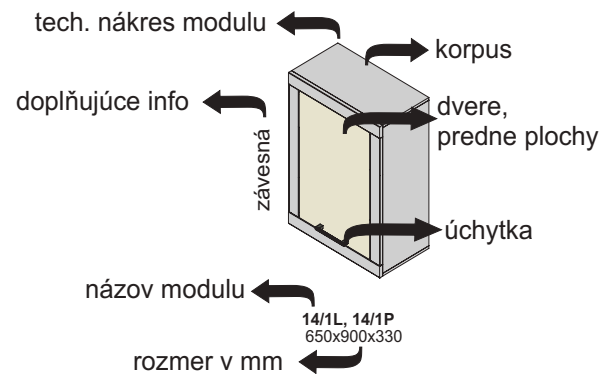

Závesné skrinky sa montujú na stenu, nedodávajú sa k nim nožičky.
Rozmery v katalógu sú uvádzané v milimetroch, šírka x výška x hĺbka.

korpus

predné plochy - dvierka, čielka zásuviek

korpus a predné plochy

V moduloch so zásuvným systémom používame koľajnice s dot'ahom.
Pri DTD dvierkach používame závesy s plynulým dobrzdením.
Pri dvierkach s AL rámom používame závesy bez tlmenia

legenda

Bodové osvetlenie - zabudovaná časť skrinky