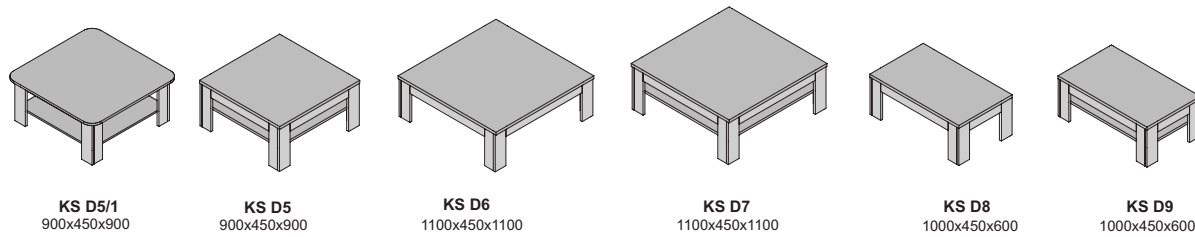

vrchné dosky vo farbe podnože

vrchné dosky vo farbe podnože