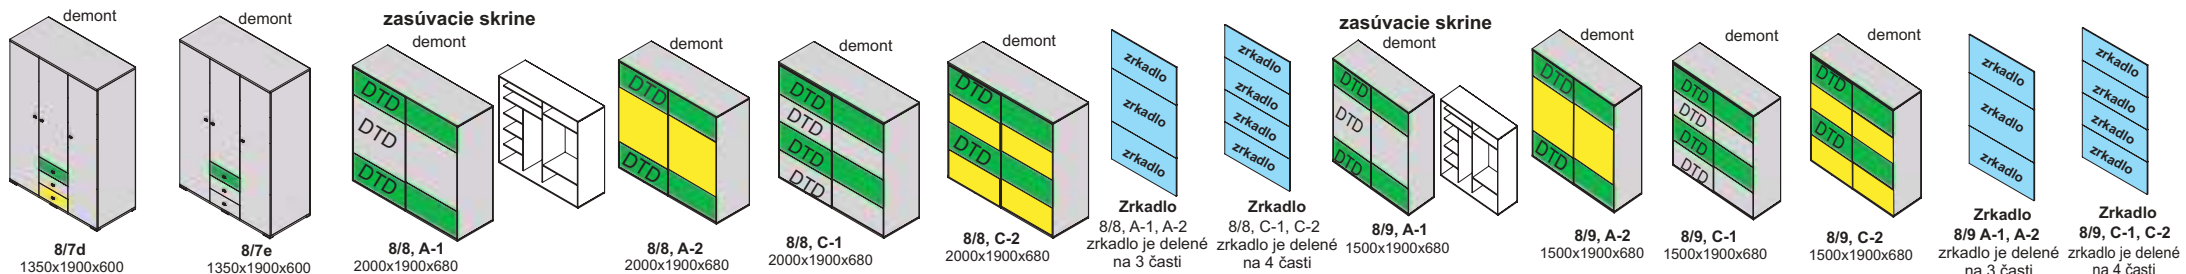

Výber modulov

kika