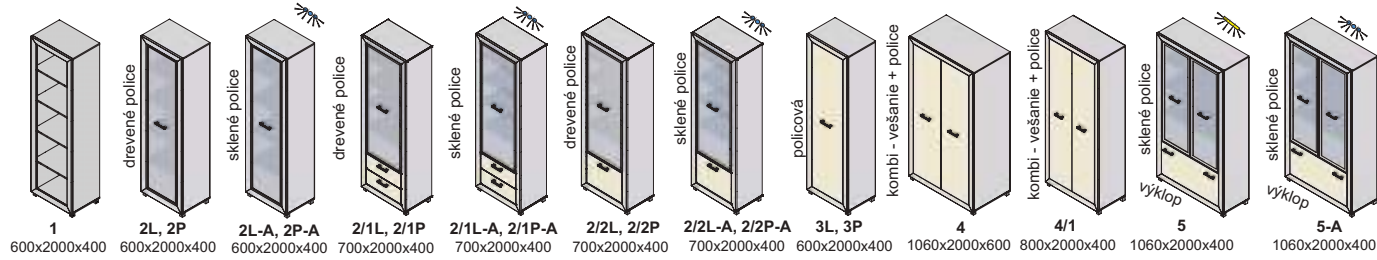

Závesné skrinky sa montujú na stenu, nedodávajú sa k nim nožičky.
Rozmery v katalógu sú uvádzané v milimetroch, šírka x výška x hĺbka.

korpus

predné plochy - dvierka, čielka zásuviek

korpus a predné plochy

sklo číre

melanie - korpus

melanie - predné plochy - dverka, čielka zásuviek

AL rám 2 cm

AL INOX rám 2 cm

melanie plus - korpus a predné plochy

melánie

nožičky

Výber modulov

sklo číre

Diódové osvetlenie na objednávku

Neónové osvetlenie zadudované v skrinke

ZR 2 450x850x26

ZR 1 850x550x26

ZR 3 1100x800x26

▲ Zostava na obrázku
 Farebné vyhotovenie:
 korpus - bardolino
 predné plochy - jasmín ✨
 Moduly Xénia plus: 2/1L-A,
 10/2, 11, Moduly Xénia 15,
 osvetlenie 4SP
 Úchytky: podľa ponuky
 Noha: podľa ponuky