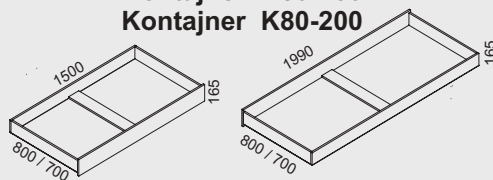

Kontajner na kolieskach pre pevný rošt

- Kontajner K90-150
- Kontajner K90-200
- Kontajner K80-150
- Kontajner K80-200