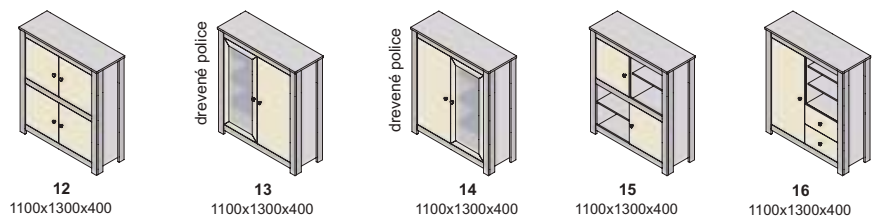

Výber modulov

Nápady pre perspektívny dizajn

▲ Zostava na obrázku
Farebné vyhotovenie
korpus - pinia
predné plochy - pinia
Moduly Dakar: 20, 9, 1, 22
Úchytky: podľa ponuky