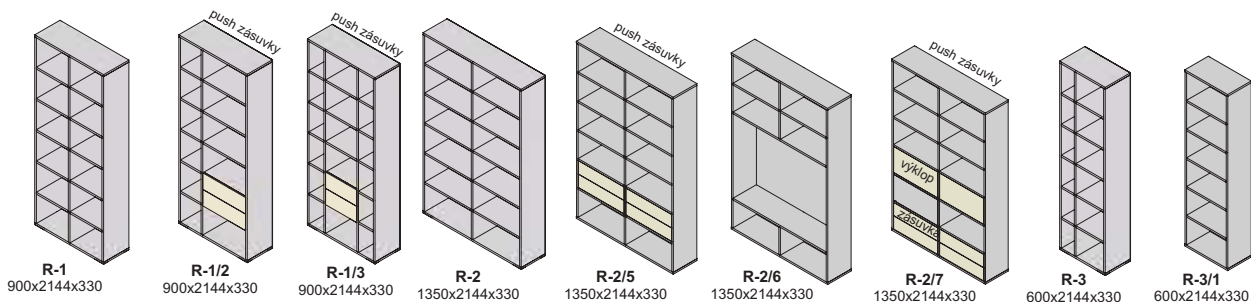

Výber modulov

orlando