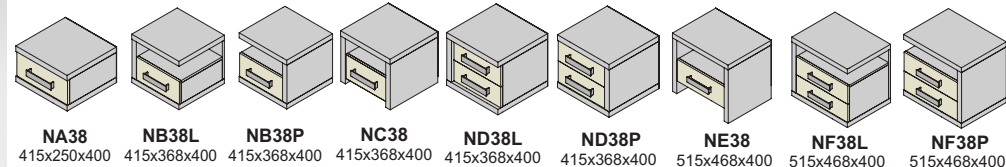

Posteľ LETICIA 180-38

Dekor: dub dark

ZITA hr. materiálu „38”

Dodávané v demonte

kolekcia LUX

spálne

Dodávané v demonte

nočné stolíky hr. materiálu 38mm