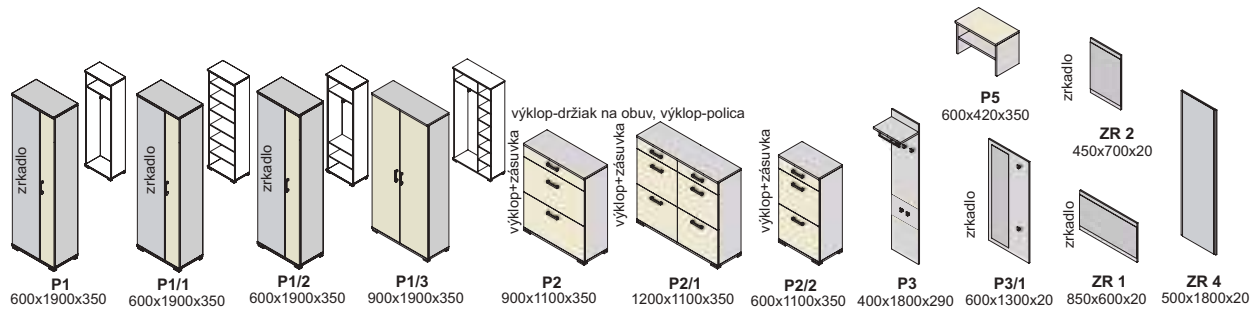

predsieň peking - korpus a predné plochy

vešiaky

úchytky

nožičky

Ostatné úchytky a nožičky na strane 54 na objednávku

predsieň
peking

predsieň paris - korpus a predné plochy

predsieň
paris

vešiaky

GS 92, nerez

GS 92, lesk

úchytky

US 92-128, nerez

US 92-128, lesk

nožičky

Ostatné úchytky a nožičky na strane 54 na objednávku