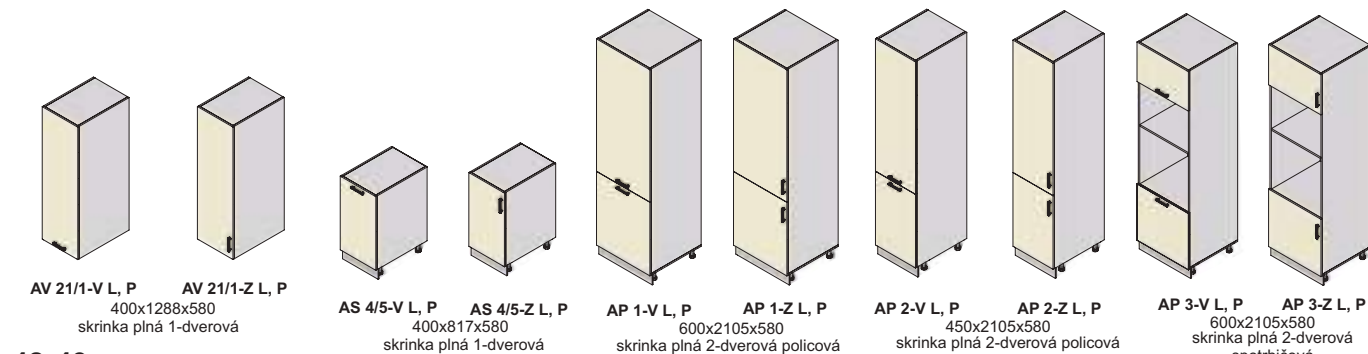

SKRINKY VRCHNÉ

Klára - korpus šedý, dvere black - hacienda white

SKRINKY POTRAVINOVÉ

KRYTY UMÝVAČKY RIADU

RAMPY

BOKY LEMOVACIE

SKRINKY SPODNÉ

sektorové moduly