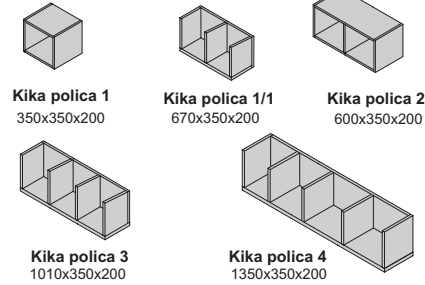

Platí pre konferenčné stolíky: KS L-38, KS M-38, KS N-38, KS O-38, KS P-38, KS R-38, KS S-38, KS T-38, KS V-38, KS U-38

Výber modulov

kika

Police KIKA hrúbka materiálu 16 mm

Farebné prevedenia kika police