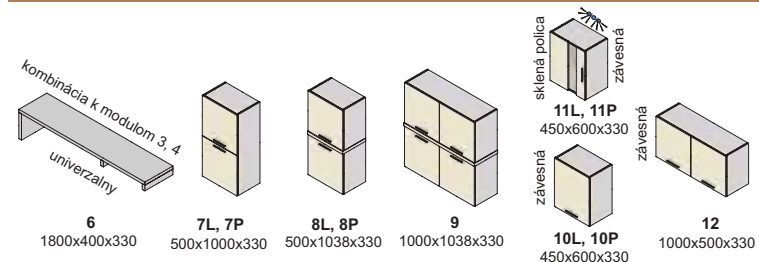

sklo číre
 Diódové osvetlenie na objednávku
 Neónové osvetlenie zadudované v skrinke
Ostatné úchytky a nožičky na strane 54 na objednávku

nožičky

 AL 60x60x10
 AL 6601 INOX
 AL 6601 LESK

Výber modulov

k spodným skrinkám musí byť objednaná vrchná obložka