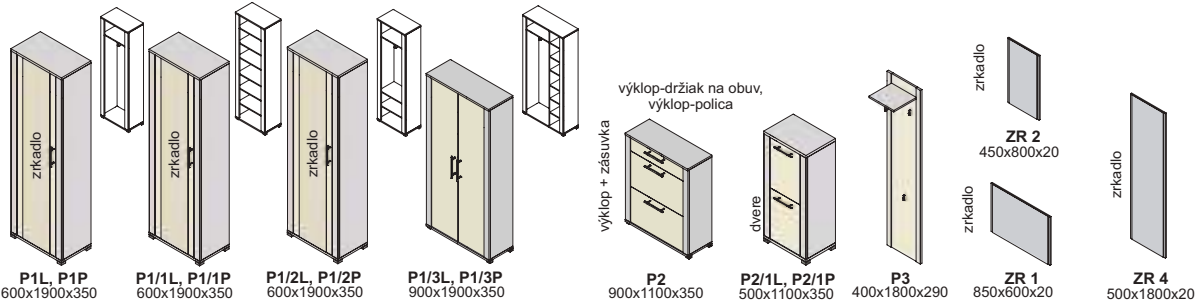

vešiaky

úchytky

nožičky

Ostatné úchytky a nožičky na strane 54 na objednávku

Výber modulov

predsieň peking - korpus

☆ vysoký lesk

predsieň peking plus - predné plochy - dvierka, čielka zásuviek