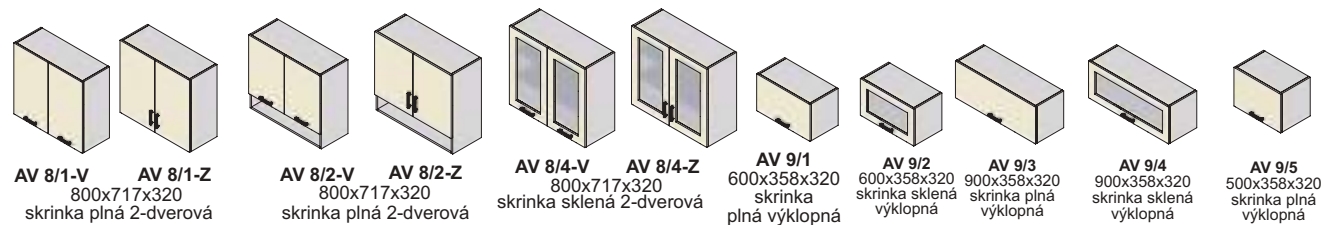

SKRINKY VRCHNÉ

Klára - korpus šedý, dvere black - hacienda white

SKRINKY POTRAVINOVÉ

KRYTY UMÝVAČKY RIADU

RAMPY

BOKY LEMOVACIE

SKRINKY SPODNÉ

sektorové moduly