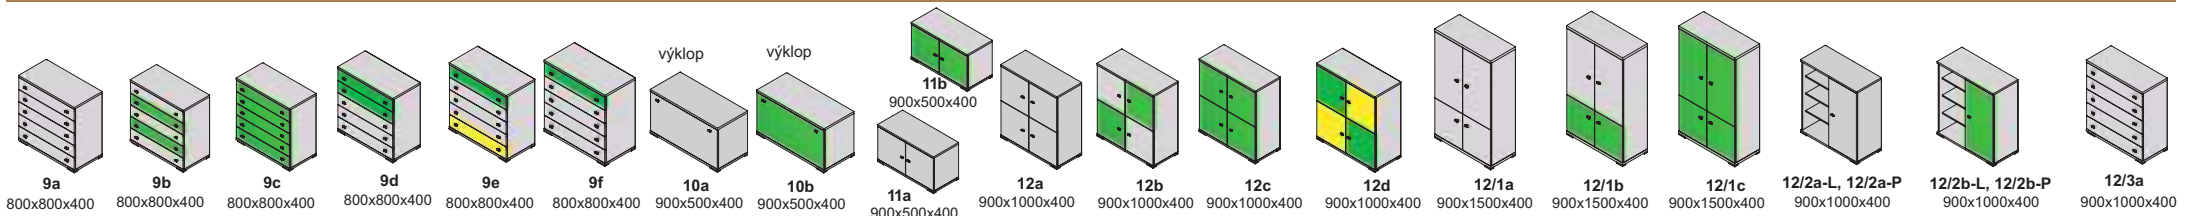

Výber modulov

kika