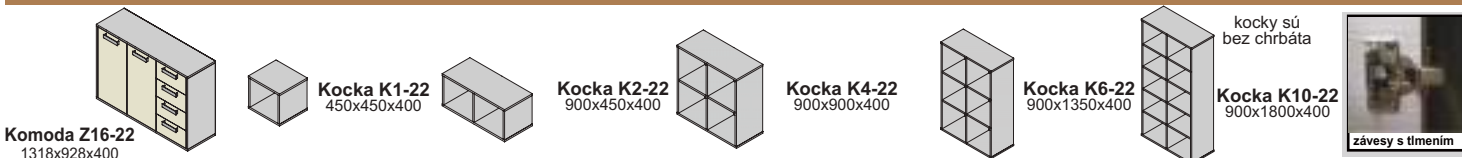

Komoda Z16-22 1318x928x400
Kocka K1-22 450x450x400
Kocka K2-22 900x450x400
Kocka K4-22 900x900x400
Kocka K6-22 900x1350x400
Kocka K10-22 900x1800x400
kocky sú bez chrbáta