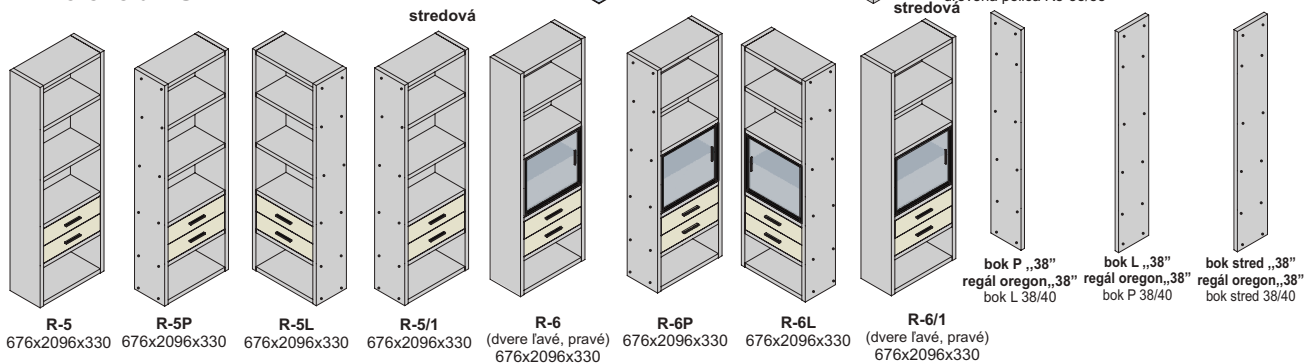

Výber modulov

orlando

dvierka čielka zásuviek

☆ vysoký lesk

regál orlando, hrúbka materiálu 22 mm

regál orlando R-2/5, R-2/6

regál oregon „38”

hrúbka materiálu 38 mm
kolekcia LUX