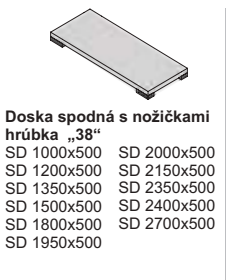

Výber modulov

k spodným skrinkám musí byť objednaná vrchná obložka

Ostatné úchytky a nožičky na strane 54 na objednávku