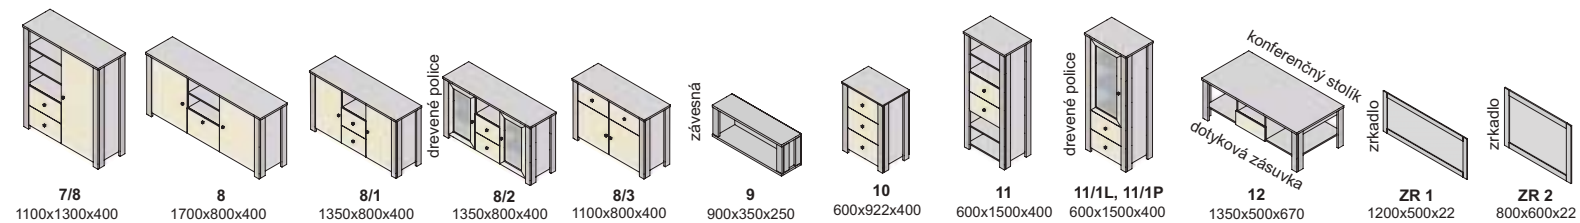

Výber modulov

dakota „22”

▲ Zostava na obrázku
Moduly Dakota: 2/1L, 5, 7/1, L135
Úchyty: podľa ponuky

sklo číre