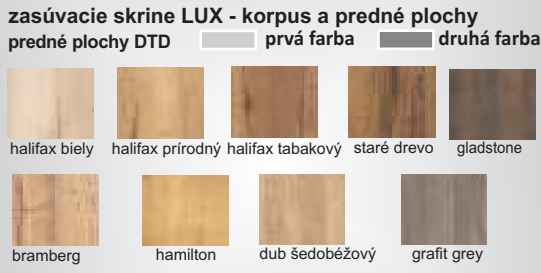

zasúvacia skriňa 1A-2000

zasúvacia skriňa

zasúvacia skriňa 1B-2700

Príklady vnútorného vybavenia skrií

doplnky

zasúvacia skriňa trojverová 1C-2700

skrine s integrovaným tlmením

Zasúvacia skriňa na mieru ATYP