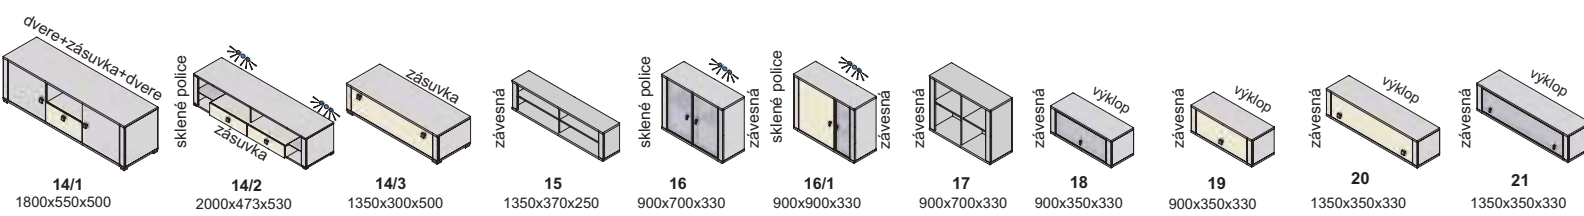

Výber modulov

peking

▲ Zostava na obrázku
Farebné vyhotovenie:
korpus - bardolino brown
predné plochy - bardolino brown
Moduly Peking: 4-A, 9, 12/1,
policia L90
osvetlenie 4SP
Úchytky: podľa ponuky
Noha: podľa ponuky

sklo číre
Diódové osvetlenie na objednávku
Neónové osvetlenie zadudované v skrinke
Ostatné úchytky a nožičky na strane 54 na objednávku

nožičky

AL 60x60x10
AL 6601 INOX
AL 6601 LESK