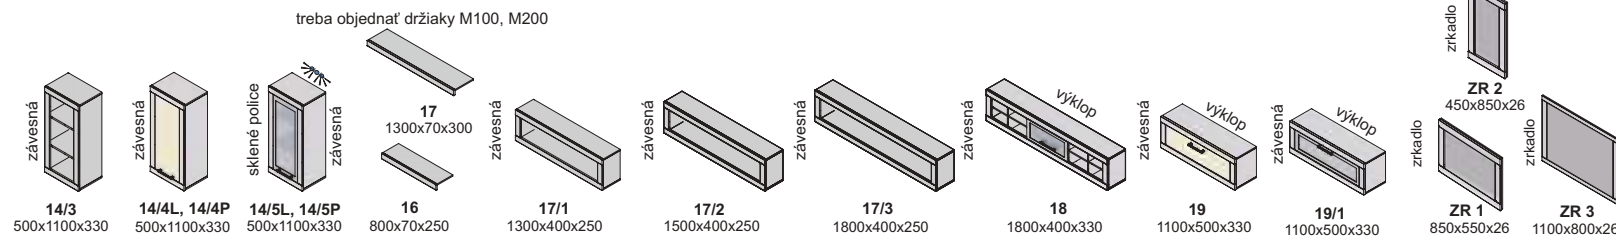

Závesné skrinky sa montujú na stenu, nedodávajú sa k nim nožičky.
Rozmery v katalógu sú uvádzané v milimetroch, šírka x výška x hĺbka.

korpus

predné plochy - dvierka, čielka zásuviek

korpus a predné plochy

V moduloch so zásuvným systémom používame koľajnice s dot'ahom.
Pri DTD dvierkach používame závesy s plynulým dobrzdením.
Pri dvierkach s AL rámom používame závesy bez tlmenia

legenda

Bodové osvetlenie - zabudovaná časť skrinky

Diódové osvetlenie - nie je súčasťou skrinky, objednáva sa samostatne

Neónové osvetlenie - zabudované v skrinke

Výber modulov

melanie

▲ Zostava na obrázku
 Farebné vyhotovenie:
 korpus - bardolino
 predné plochy - bardolino, biela
 Moduly Melanie: 10/3, 10/3,
 Moduly Melanie pus: 4/1L, 14/4L,
 14/5P, polica PP 90, TV 3 DTD
 osvetlenie: 3SP, 2SP
 Úchytka: podľa ponuky
 Noha: podľa ponuky