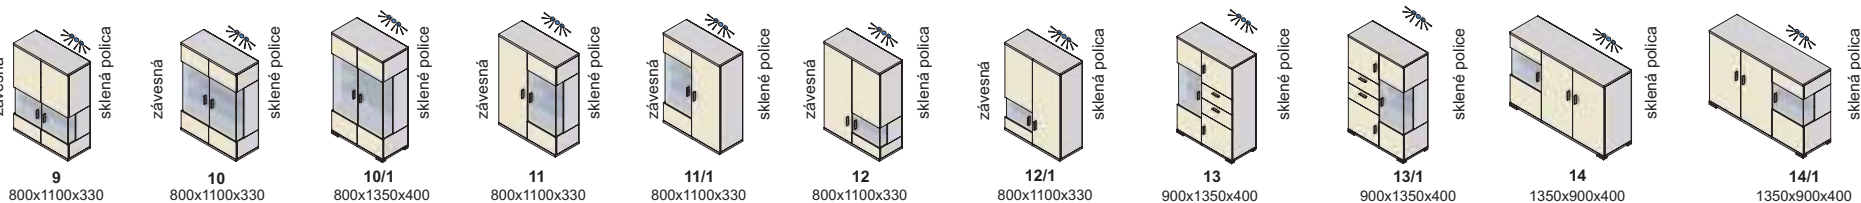

Výber modulov

paris „22”