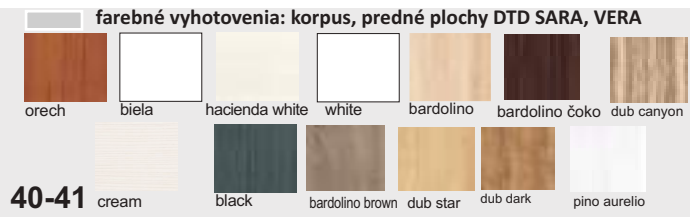

Vnútročné a voľne dokúpené vybavenie skriň je v bielom dekore.