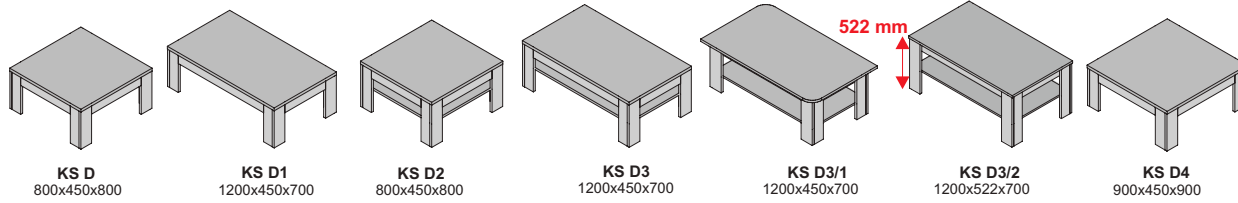

Výber modulov

vrchné dosky vo farbe podnože

konferenčné stolíky dodávame v demonte

konferenčné stolíky hr. materiálu „22“