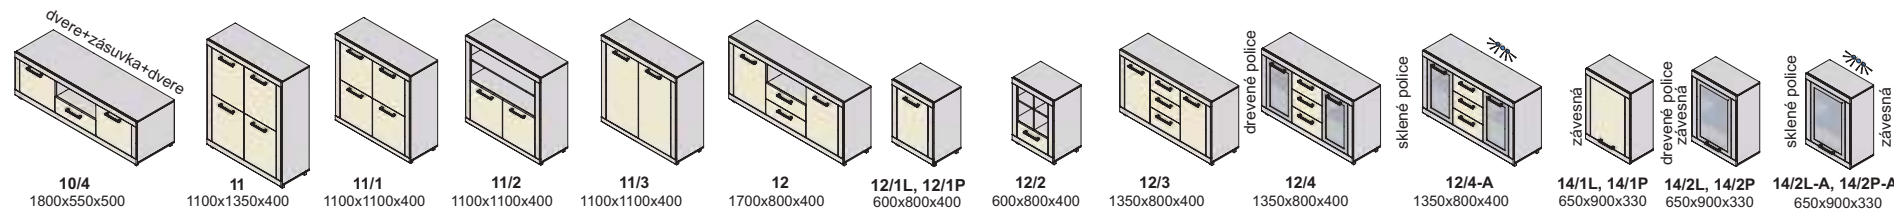

Závesné skrinky sa montujú na stenu, nedodávajú sa k nim nožičky.
Rozmery v katalógu sú uvádzané v milimetroch, šírka x výška x hĺbka.

korpus

predné plochy - dvierka, čielka zásuviek

korpus a predné plochy

V moduloch so zásuvným systémom používame koľajnice s dot'ahom.
Pri DTD dvierkach používame závesy s plynulým dobrzdením.
Pri dvierkach s AL rámom používame závesy bez tlmenia

legenda

Bodové osvetlenie - zabudovaná časť skrinky

Diódové osvetlenie - nie je súčasťou skrinky, objednáva sa samostatne

Neónové osvetlenie - zabudované v skrinke

Výber modulov

melanie

▲ Zostava na obrázku
 Farebné vyhotovenie:
 korpus - bardolino
 predné plochy - bardolino, biela
 Moduly Melanie: 10/3, 10/3,
 Moduly Melanie pus: 4/1L, 14/4L,
 14/5P, polica PP 90, TV 3 DTD
 osvetlenie: 3SP, 2SP
 Úchytka: podľa ponuky
 Noha: podľa ponuky