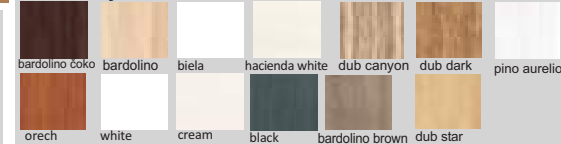

Farebné vyhotovenia, hr. materiálu 22 mm