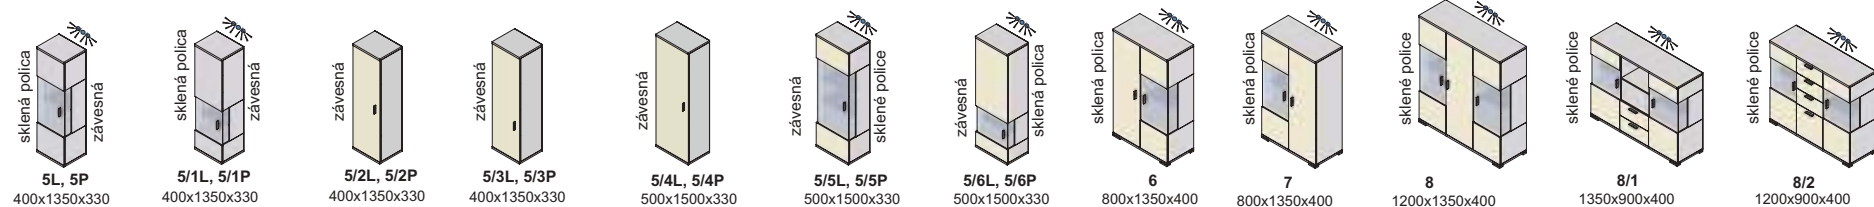

Výber modulov

paris „22”