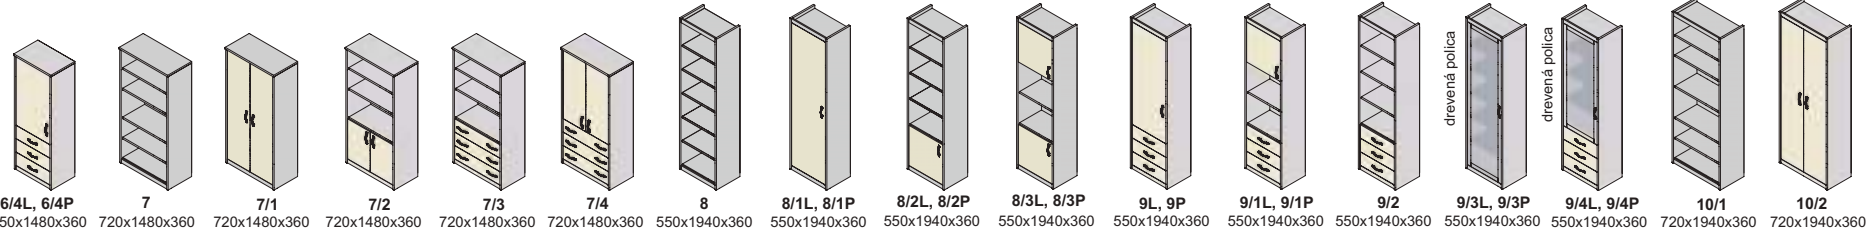

Výber modulov hrúbka materiálu korpus + police 22 mm, dvere 16 mm

ABS hrany (2 mm)

▲ Zostava na obrázku
Moduly: 37, 30, 8, 8, 10/2,
10/3, 11/2, 10/3, 10/2
Úchytka: podľa ponuky

ilustračné foto

stól 38
tunel na konštrukciu
tunel stól 38
Stredový tunel na spájanie nôh stolovej konštrukcie, priestor na vedenie káblov, pre vrchné dosky
tunel 600 od 800 - 1000
tunel 900 od 1000 - 1600
tunel 1200 od 1600 - 2200
noha stól 38
stolová noka konštrukcie 420
výška 715 dĺžka 420
rektifikácia +- 20mm