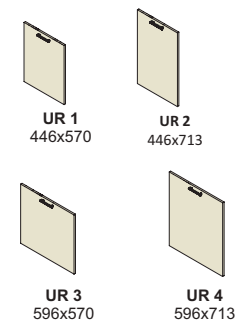

KRYTY UMÝVAČKY RIADU