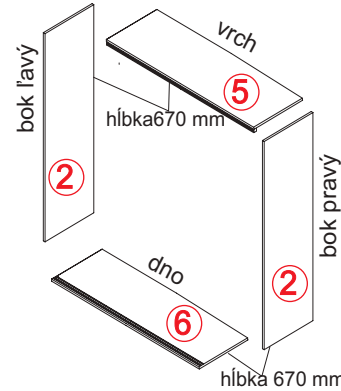

2. hĺbka svetlost' bočných stien v cm

3. šírka svetlost' bočných stien v cm

Vyberte si diely, ktoré sa Vám hodia k realizácii

1., 2. **výber bokov:** hĺbka 150mm alebo 670 mm - montuje sa na bočné steny, prípadne do priestoru.

3., 5. **výber vrchu:** hĺbka 150 mm alebo 670 mm - montuje sa na strop aj s vodiacou koľajnicou.

4., 6. **výber dna:** hĺbka 150 mm alebo 670 mm - montuje sa na podlahu s vodiacou koľajnicou

7. **výstuha** - pomocou zvislej výstuhy rozdelíme priestor na jednotlivé časti.

8., 9. **police** - pomocou vodorovných políc rozdelíme priestor na vešanie, prípadne policový priestor.

10. **kontajner** - umiestnenie do jednotlivých častí v skrini.

11. **výber dverí** - vyberieme typ dverí, farebné prevedenia, farbu kovania a kresbu dreva