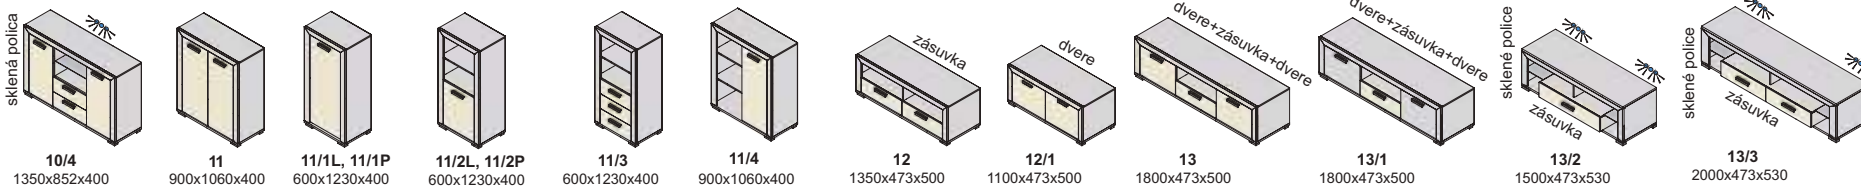

▲ Zostava na obrázku
Moduly Aurélia: 2-A, 13/2, 16, 11, osvetlenie 4SP, 2SP
Úchytky: podľa ponuky
Noha: podľa ponuky

aurélia plus - korpus

aurélia plus - predné plochy - dvierka, čielka zásuviek

☆ vysoký lesk

AL rám 2 cm

aurélia - korpus a predné plochy