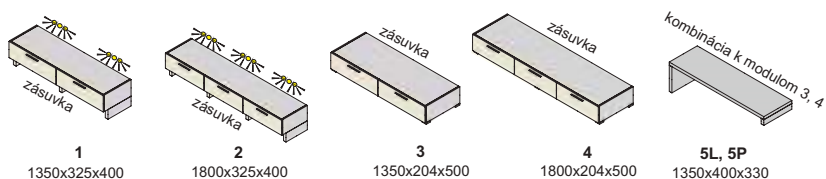

california

california plus - korpus

california plus - predné plochy

úchytky

nožičky

sklo číre

california - korpus, predné plochy

Zostava na obrázku
Farebné vyhotovenie:
korpus- bardolino brown
predné plochy - jasmin
Moduly California plus: 1, 9, 13L, 14L, 3x SD 1350x500, RA 1350x400, RA 1000x330, RA 450x330, RA 450x330, police PP 90-38, PP 135-38
Osvetlenie: 4SP, 2SP, 2TV
Úchytky: podľa ponuky
Noha: podľa ponuky