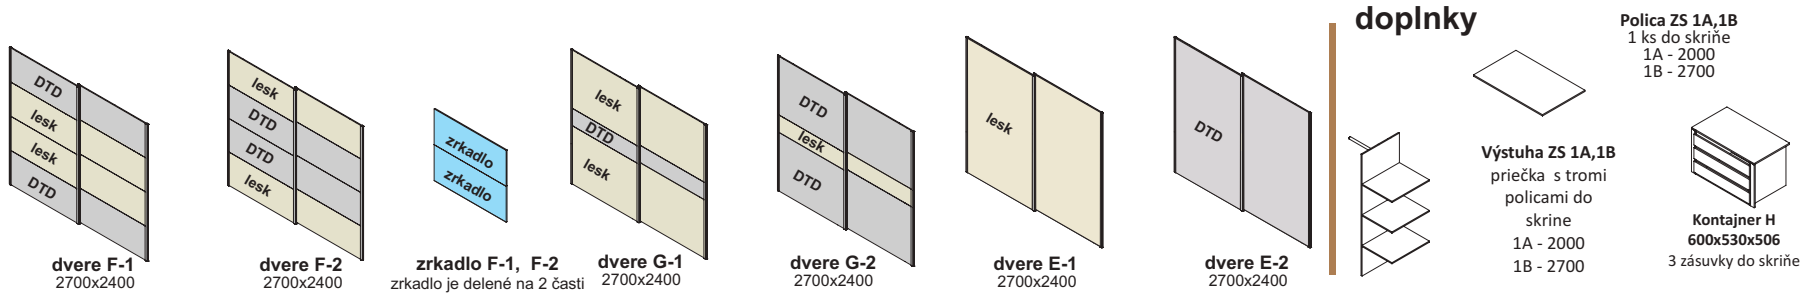

zasúvacia skriňa 1A-2000

zasúvacia skriňa

zasúvacia skriňa 1B-2700

Príklady vnútorného vybavenia skrií

doplnky

zasúvacia skriňa trojverová 1C-2700

skrine s integrovaným tlmením

Zasúvacia skriňa na mieru ATYP