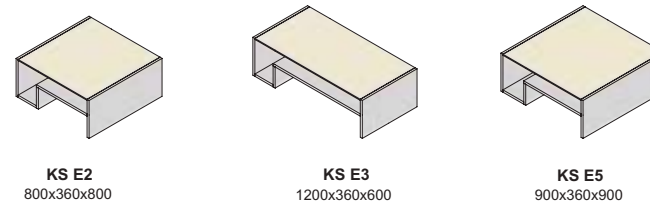

vrchné dosky - kombinácie

KS D2

vrchné dosky - kombinácie