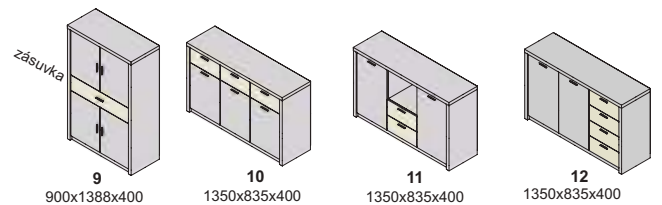

sklo - dymové

indiana plus - korpus

indiana plus - predné plochy

AL rám 2 cm

AL INOX rám 2 cm

AL ČIERNY rám 2 cm

indiana - korpus, predné plochy

Výber modulov, hrúbka materiálu 38 mm (bok ľavý, bok pravý, vrchná doska, spodná doska)