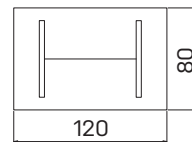

lamino ... **AS 220 L** 8630Kč

stůl psací

+ přídatný pravý

lamino ... **AS 220 P** 8630Kč

stůl konferenční

lamino ... **AJ 2** 3046Kč

stůl jednací

lamino ... **AJ 3** 3767Kč