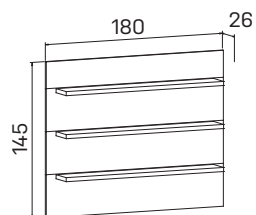

policový modul, 3 police

EP 183 ..... 8274Kč