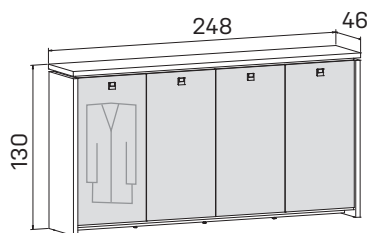

s věšákem, zavřená – skleněné dveře

lamino **A 3 3 02** 19053Kč

skříň čtyřdvěřová

s věšákem, zavřená

lamino **A 3 4 00** 20694Kč

skříň čtyřdvěřová
s věšákem, skleněné dveře

lamino **A 3 4 01** 32774Kč

skříň čtyřdvěřová