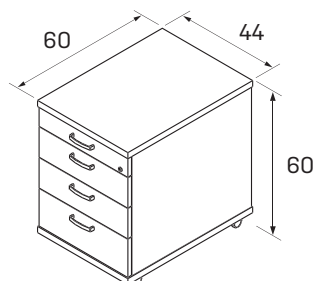

mobilný kontejner

– tužkovnice, kovová zásuvka 3×

XK 34 T USN 6656Kč
XK 34 T USH 6656Kč

PODNOŽE

DEZÉNY DŘEVA

↗ bílá
RAL 9016

↗ šedá
RAL 9006

↗ černá
RAL 9005

↗ akát

↗ buk

↗ olše

↗ třešeň

↗ ořech

↗ šedá

↗ USN

↗ USH