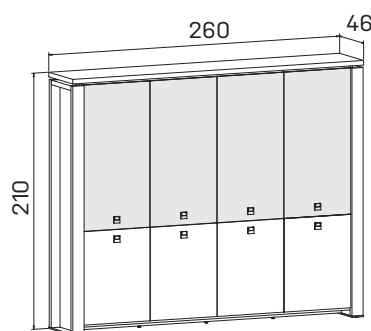

skříň čtyřdvéřová,

zavřená – skleněné dveře

lamino	E 5 4 01	43 734Kč
kůže	E 5 4 01 K	55 958Kč
sklo	E 5 4 01 S	49 822Kč