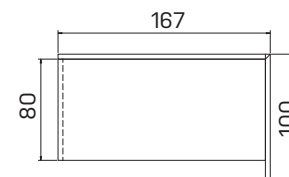

recepce, pravá

lamino .... **AR 160 P** ..... 6 161 Kč
sklo .... **AR 160 P S** ..... 12 152 Kč