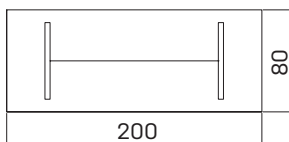

stůl jednací

lamino ... **AJ 4** 5825Kč