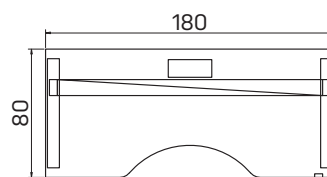

pracovní stůl ergo

VP3 180 ..... 21163Kč