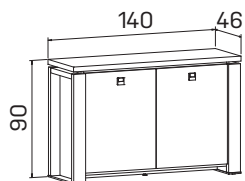

skříň dvoudveřová,
zavřená

lamino ... E 2 2 00	8 987Kč
kůžka ... E 2 2 00 K	14 261Kč
sklo ... E 2 2 00 S	12 343Kč