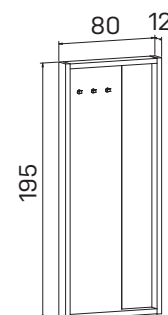

věšáková stěna se zrcadlem

EOZ 21	5 033Kč