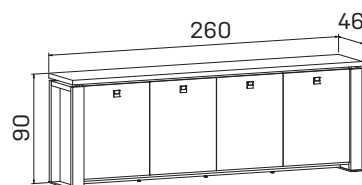

skříň čtyřdveřová,
zavřená

lamino ... E 2 4 00	15 571Kč
kůžka ... E 2 4 00 K	20 845Kč
sklo ... E 2 4 00 S	18 927Kč