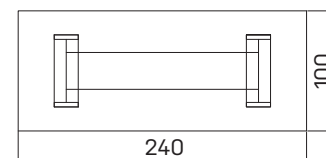

stůl jednací

lamino	... EJ 9	.....	10 188 Kč
kůže	... EJ 9 K	.....	13 782 Kč
sklo	... EJ 9 S	.....	12 824 Kč