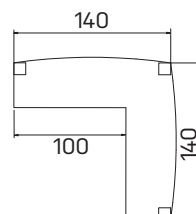

stůl přídatný, pravý

lamino	... ED 1 140 P	.....	9 304 Kč