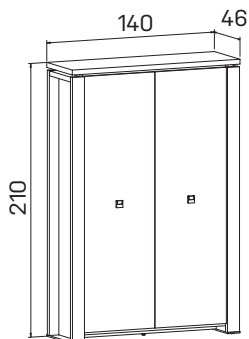

skříň dvoudveřová,
zavřená

lamino ... E 5 2 00	16 763 Kč
kůže ... E 5 2 00 K	28 387 Kč
sklo ... E 5 2 00 S	22 251 Kč