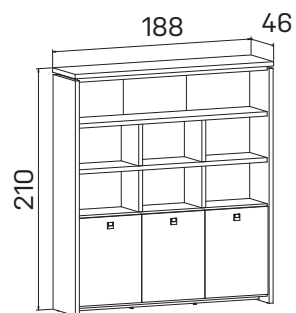

lamino **A 5 3 01** 34 038 Kč

➤ Rozměry jsou uvedeny v **cm**
Výška skříní = 90, 130, 210 cm

SKŘÍNĚ

skříň třídvéřová,
zavřená – otevřená

lamino ... **A 5 3 02** 20940Kč

skříň třídvéřová s věšákem,
zavřená – otevřená