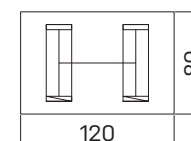

stůl jednací

lamino ...	EJ 4	13666 Kč
kůže ...	EJ 4 K	17260 Kč
sklo ...	EJ 4 S	16302 Kč

stůl jednací

lamino ...	EJ 5	18341 Kč
kůže ...	EJ 5 K	21935 Kč
sklo ...	EJ 5 S	20997 Kč

stůl konferenční

lamino ...	EJ 6	6234 Kč
kůže ...	EJ 6 K	9348 Kč
sklo ...	EJ 6 S	8630 Kč

➤ Rozměry jsou uvedeny v cm

Výška stolů = 74 cm

EJ6 a EJ7 mají výšku 50cm

EE má výšku 68–118cm

PRACOVNÍ STOLY

EXPO+

stůl konferenční

lamino	... EJ 7	6 713 Kč
kůže	... EJ 7 K	9 827 Kč
sklo	... EJ 7 S	9 109 Kč