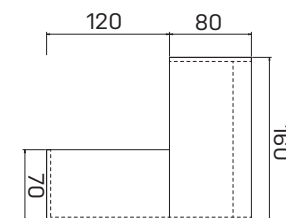

stůl psací

+ přídatný pravý

lamino ... **AS 160 P** ..... 7 454 Kč