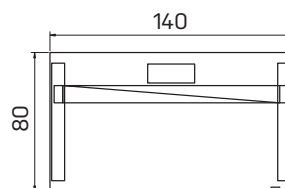

pracovní stůl

VP2 140 ..... 19965Kč