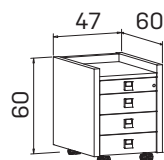

**mobilní kontejner,
tužkovnice, 3× zásuvka**

lamino	EK 14	8 509Kč
kůže	EK 14 K	11 168Kč
sklo	EK 14 S	9 826Kč