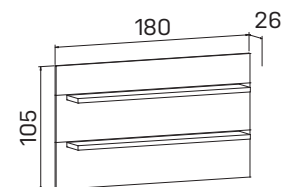

policový modul, 2 police

EP 182	6 355Kč

KONTEJNERY

DOPLŇKY

EXPO+

ASSIST