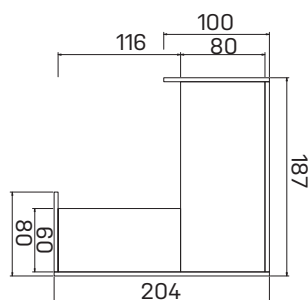

recepce

+ přídatný stůl, pravý

lamino ... **ARS 180 P** ..... 11 577 Kč
sklo ... **ARS 180 P S** ..... 18 287 Kč