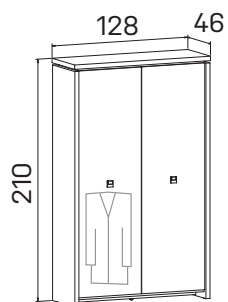

skříň dvoudveřová
s věšákem, zavřená

lamino .... **A 5 2 01** ..... 13 774 Kč