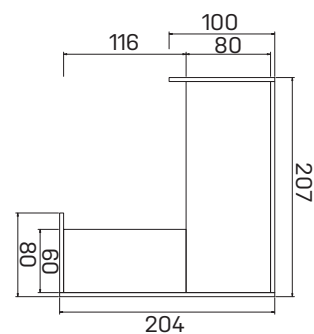

recepce

+ přídatný stůl, pravý

lamino ... **ARS 200 P** ..... 12 177 Kč
sklo ... **ARS 200 P S** ..... 19 847 Kč

SKLO: vanilka
oranžové
červené
hnědé
černé

DEZÉNY: akát
dub světlý
ořech
dub antracit