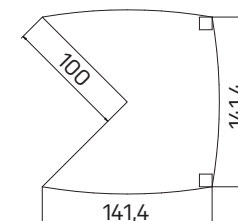

stůl přídatný

lamino	... ED 2 141	.....	7 673 Kč