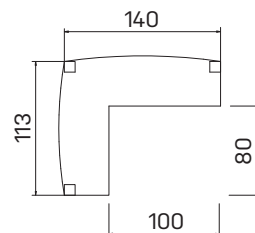

stůl přídatný levý

lamino ... **AD 1140 L** 9304Kč

DEZÉNY: akát
dub světlý
ořech
dub antracit