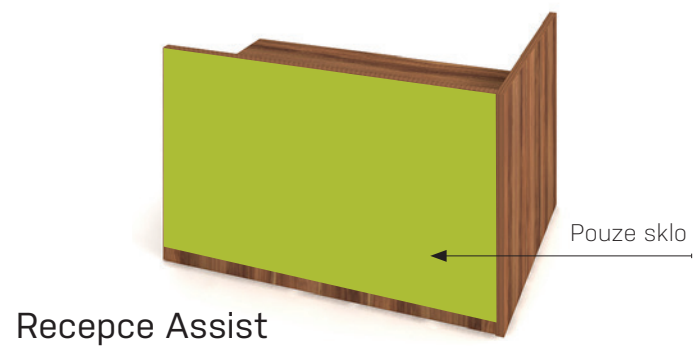

EXPO+

ASSIST

Kombinace kůží a skel u řady Expo+ a Assist

EXVIZIT

Proč se přizpůsobovat
stolu, když stůl se dokáže
přizpůsobit Vám?

- ✎ *Pracovní desky stolů mají tl. 25 mm a hranu ABS 2 mm*
- ✎ *Standardní nabídku stolů EXVIZIT tvoří 8 typů pracovních desek ve dvou tvarových provedeních*
- ✎ *Pohon zajišťuje spolehlivý dvoumotorový polohovací systém (made in EU)*
- ✎ *Rozsah výškové stavitelnosti pracovní plochy je v rozmezí 650–1 320 mm od podlahy*
- ✎ *Ovládání je jednoduché pomocí dvou ovládacích tlačítek umístěných na okraji pracovní desky*
- ✎ *Celou stolovou podnož spolu s pevným kanálem je možné zvolit v barvě bílé, šedé a černé*
- ✎ *Patky podnoží jsou vybaveny výškovou rektifikací*
- ✎ *Stoly EXVIZIT jsou dle přání zákazníka dodávány v demontovaném nebo smontovaném stavu*