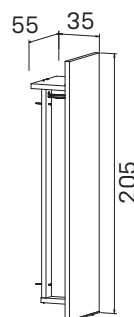

věšákový panel

EOV 20	4 435Kč