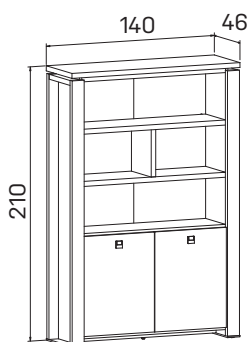

skříň dvoudveřová,
zavřená – otevřená

lamino ... E 5 2 03	14 400 Kč
kůže ... E 5 2 03 K	26 624 Kč
sklo ... E 5 2 03 S	20 488 Kč