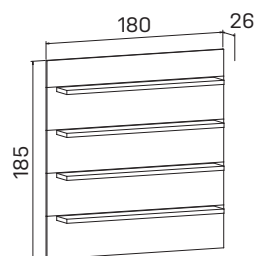

policový modul, 4 police

EP 184 ..... 10192Kč