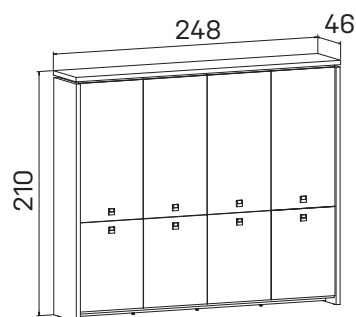

skříň čtyřdvéřová,
zavřená – otevřená

lamino ... **A 5 4 02** 25903Kč

skříň čtyřdvéřová
s věšákem, zavřená – otevřená

lamino ... **A 5 4 03** 26066Kč

skříň čtyřdvéřová,
zavřená

lamino ... **A 5 4 04** 30791Kč