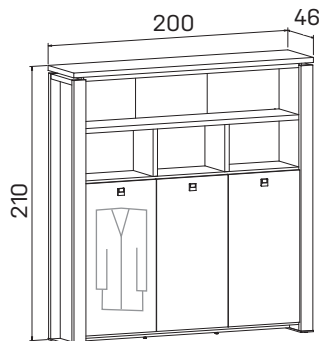

skříň třídvéřová

s věšákem, zavřená – otevřená

lamino	E 5 3 03	21427Kč
kůže	E 5 3 03 K	33 651Kč
sklo	E 5 3 03 S	27515Kč