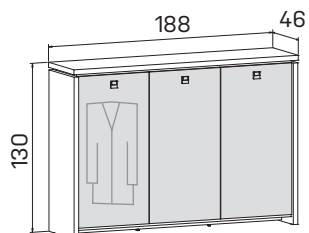

skříň třídvěřová,
skleněné dveře

lamino .... **A 3 3 01** 25093Kč