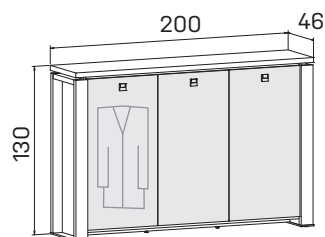

skříň třídvéřová
s věšákem, skleněné dveře

lamino ... E 3 3 0 1	26028 Kč
kůže ... E 3 3 0 1 K	33218 Kč
sklo ... E 3 3 0 1 S	30822 Kč