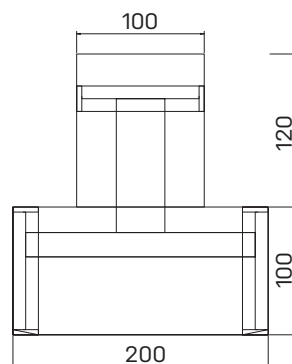

stůl psací + jednací

lamino ...	ES 2	18120 Kč
kůže ...	ES 2 K	30342 Kč
sklo ...	ES 2 S	23392 Kč