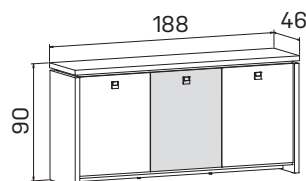

skříň třídvěřová,
zavřená – skleněné dveře

lamino ... **A 2 3 02** 13751Kč