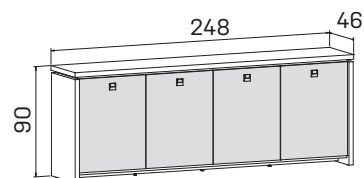

lamino ... **A 2 4 01** 23982Kč

skříň čtyřdvěřová,
zavřená – skleněné dveře

lamino ... **A 2 4 02** 20004Kč

➤ Rozměry jsou uvedeny v **cm**
Výška skříní = 90, 130, 210cm

SKŘÍNĚ

18—19

ASSIST

skříň dvoudveřová,
zavřená