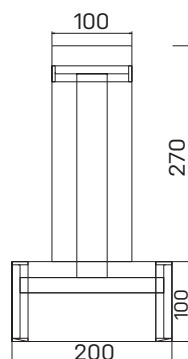

stůl psací + jednací

lamino ...	ES 4	21475 Kč
kůže ...	ES 4 K	33697 Kč
sklo ...	ES 4 S	26747 Kč