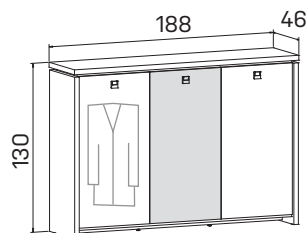

skříň třídvěřová

s věšákem, zavřená – skleněné dveře

lamino .... **A 3 3 02** 19053Kč