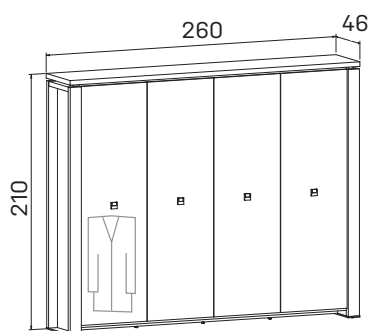

skříň čtyřdvéřová

s věšákem, zavřená

lamino	E 5 4 00	30 430Kč
kůže	E 5 4 00 K	42 054Kč
sklo	E 5 4 00 S	35 918Kč