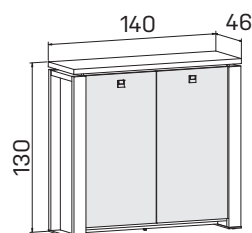

skříň dvoudveřová,
skleněné dveře

lamino ... E 3 2 0 1	18006 Kč
kůže ... E 3 2 0 1 K	25196 Kč
sklo ... E 3 2 0 1 S	22800 Kč