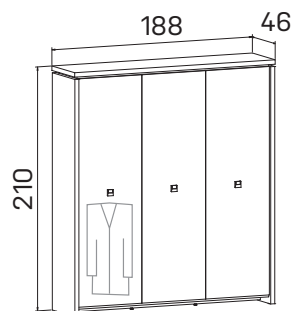

skříň třídveřová s věšákem,
zavřená

lamino .... **A 5 3 00** ..... 23 132 Kč