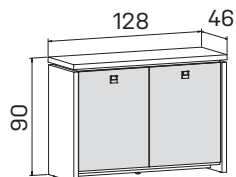

skříň dvoudveřová,
skleněné dveře

lamino ... **A 2 2 01** 11598Kč