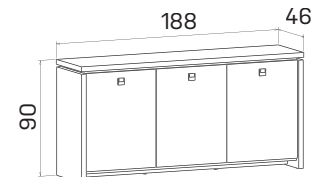

skříň třídvěřová,
zavřená

lamino ... **A 2 3 00** 11642Kč