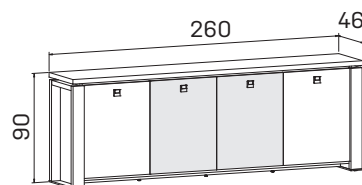

➤ Rozměry jsou uvedeny v cm
Výška skříní = 90, 130, 210 cm

SKŘÍNĚ

6-7

EXPO+

skříň dvoudveřová,
zavřená

lamino ... E 3 2 0 0	11966 Kč
kůže ... E 3 2 0 0 K	19156 Kč
sklo ... E 3 2 0 0 S	16760 Kč

skříň dvoudveřová,
skleněné dveře