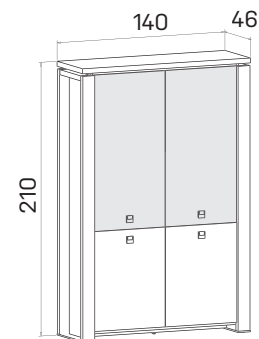

skříň dvoudveřová,
zavřená – skleněné dveře

lamino ... E 5 2 02	22 715 Kč
kůže ... E 5 2 02 K	34 939 Kč
sklo ... E 5 2 02 S	28 803 Kč