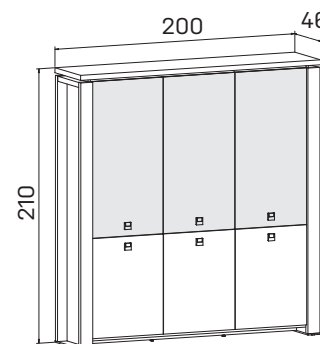

skříň tří dveřová,
zavřená – skleněné dveře

lamino ... E 5 3 01	34 924 Kč
kůže ... E 5 3 01 K	47 148 Kč
sklo ... E 5 3 01 S	41 012 Kč

➤ Rozměry jsou uvedeny v cm
Výška skříní = 90, 130, 210 cm

SKŘÍNĚ

skříň třídvéřová,
zavřená – otevřená