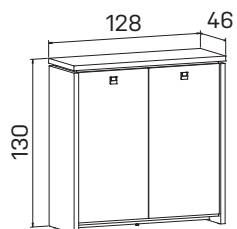

skříň dvoudveřová,
zavřená

lamino .... **A 3 2 00** 10047Kč