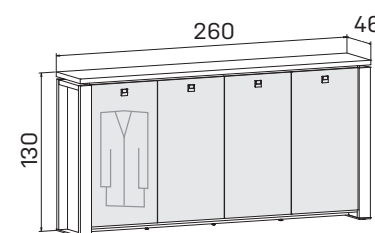

skříň čtyřdvéřová
s věšákem, skleněné dveře

lamino ... E 3 4 0 1	33686 Kč
kůže ... E 3 4 0 1 K	40876 Kč
sklo ... E 3 4 0 1 S	38480 Kč