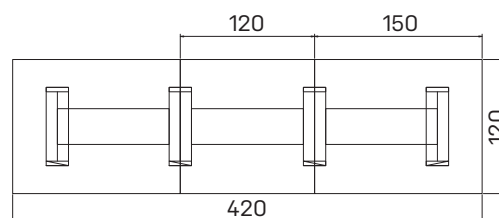

stůl jednací

lamino ...	EJ 5	18341 Kč
kůže ...	EJ 5 K	21935 Kč
sklo ...	EJ 5 S	20997 Kč

stůl konferenční

lamino ...	EJ 6	6234 Kč
kůže ...	EJ 6 K	9348 Kč
sklo ...	EJ 6 S	8630 Kč

➤ Rozměry jsou uvedeny v cm

Výška stolů = 74 cm

EJ6 a EJ7 mají výšku 50cm

EE má výšku 68–118cm

PRACOVNÍ STOLY

EXPO+