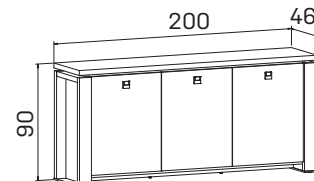

skříň třídveřová,
zavřená

lamino ... E 2 3 00	12 025Kč
kůžka ... E 2 3 00 K	17 299Kč
sklo ... E 2 3 00 S	15 381Kč