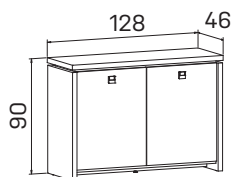

skříň dvoudveřová,
zavřená

lamino ... **A 2 2 00** 7620Kč