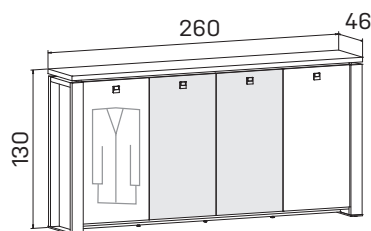

skříň čtyřdvéřová
s věšákem, zavřená – skleněné dveře

lamino ... E 3 4 0 2	27646 Kč
kůže ... E 3 4 0 2 K	34836 Kč
sklo ... E 3 4 0 2 S	32440 Kč

KŮŽE: světlá
hnědá

SKLO: vanilka
oranžové
červené
hnědé
černé

DEZÉNY: akát
dub světlý
ořech
dub antracit