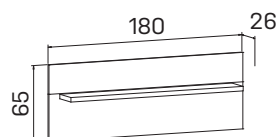

policový modul, 1 police

EP 181	4 437Kč