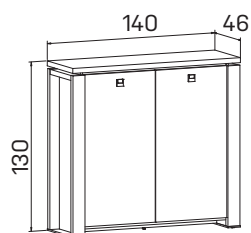

➤ Rozměry jsou uvedeny v cm
Výška skříní = 90, 130, 210 cm

SKŘÍNĚ

6-7

EXPO+

skříň dvoudveřová,
zavřená

lamino ... E 3 2 0 0	11966 Kč
kůže ... E 3 2 0 0 K	19156 Kč
sklo ... E 3 2 0 0 S	16760 Kč

skříň dvoudveřová,
skleněné dveře