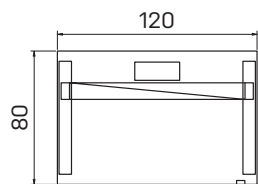

pracovní stůl

VP2 120 ..... 19725Kč