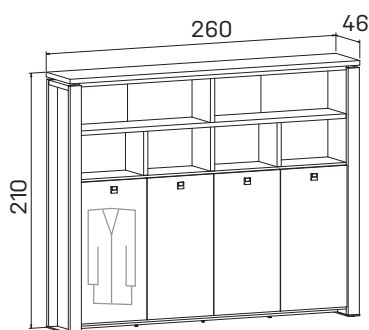

skříň čtyřdvéřová

s věšákem, zavřená – otevřená

lamino	E 5 4 03	26 929Kč
kůže	E 5 4 03 K	39 153Kč
sklo	E 5 4 03 S	33 017Kč