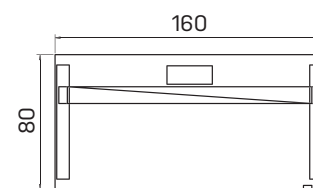

pracovní stůl

VP2 160 ..... 20205Kč