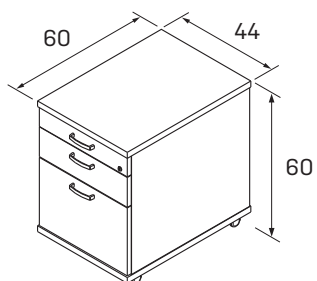

↗ Výškově stavitelný stůl umožňuje práci v sedě i vestoje

příplatkový ovladač

VPO 2157Kč

mobilný kontejner

– tužkovnice, kovová zásuvka, register

XK 33 TR USH 7071Kč
XK 33 TR USN 7071Kč

mobilný kontejner

– tužkovnice, kovová zásuvka 3×

XK 34 T USN 6656Kč
XK 34 T USH 6656Kč

PODNOŽE

DEZÉNY DŘEVA

↗ bílá
RAL 9016

↗ šedá
RAL 9006

↗ černá
RAL 9005

↗ akát

↗ buk

↗ olše

↗ třešeň

↗ ořech

↗ šedá

↗ USN

↗ USH