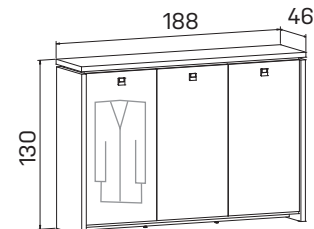

skříň třídvěřová,
zavřená

lamino .... **A 3 3 00** 16034Kč