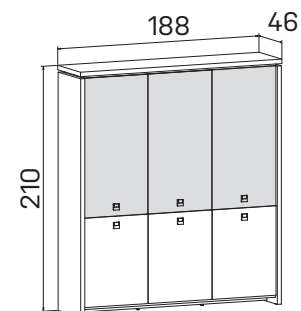

lamino **A 5 3 01** 34 038 Kč

➤ Rozměry jsou uvedeny v **cm**
Výška skříní = 90, 130, 210 cm

SKŘÍNĚ

skříň třídvéřová,
zavřená – otevřená

lamino ... **A 5 3 02** 20940Kč

skříň třídvéřová s věšákem,
zavřená – otevřená