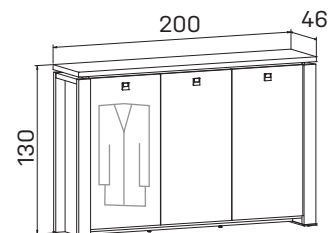

skříň třídvéřová
s věšákem, zavřená

lamino ... E 3 3 0 0	16969 Kč
kůže ... E 3 3 0 0 K	24159 Kč
sklo ... E 3 3 0 0 S	21763 Kč