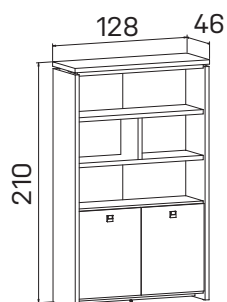

skříň dvoudveřová
s věšákem, zavřená

lamino **A 5 2 01** 13 774 Kč

skříň dvoudveřová,
zavřená – skleněné dveře

lamino **A 5 2 02** 20 845 Kč

skříň dvoudveřová,
zavřená – otevřená

lamino **A 5 2 03** 12 530 Kč