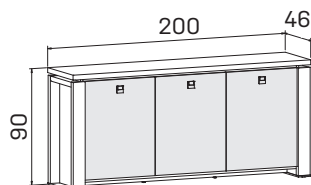

skříň třídveřová,
skleněné dveře

lamino ... E 2 3 01	18 112Kč
kůžka ... E 2 3 01 K	23 386Kč
sklo ... E 2 3 01 S	21 468Kč