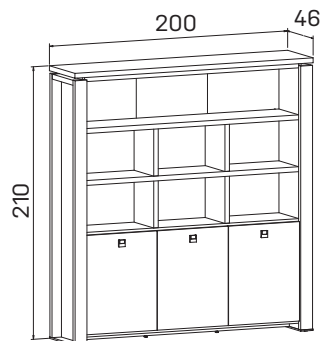

skříň třídvéřová,
zavřená – otevřená

lamino	E 5 3 02	21826Kč
kůže	E 5 3 02 K	34 050Kč
sklo	E 5 3 02 S	27914Kč