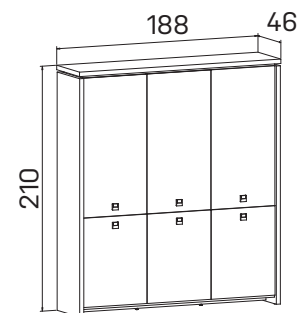

skříň třídvéřová,
zavřená

lamino ... **A 5 3 04** 24979Kč