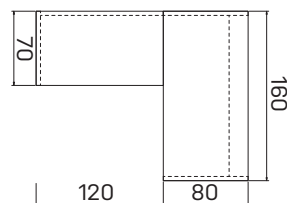

stůl psací

+ přídatný levý

lamino ... **AS 160 L** ..... 7 454 Kč