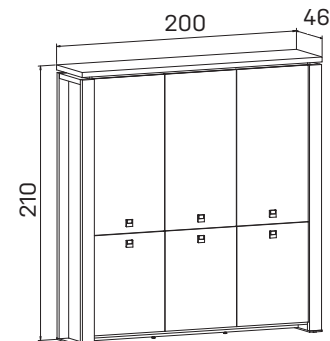

skříň třídvéřová,

zavřená

lamino	E 5 3 04	25 865Kč
kůže	E 5 3 04 K	38 089Kč
sklo	E 5 3 04 S	31953Kč