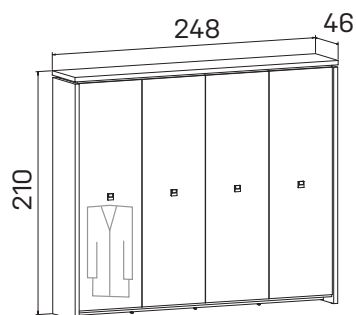

skříň čtyřdvéřová
s věšákem, zavřená

lamino ... **A 5 4 00** 28967Kč