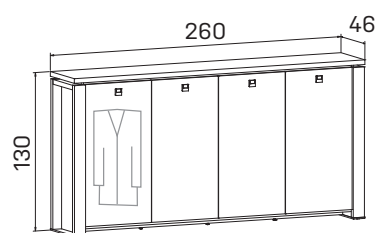

skříň čtyřdvéřová
s věšákem, zavřená

lamino ... E 3 4 0 0	21606 Kč
kůže ... E 3 4 0 0 K	28796 Kč
sklo ... E 3 4 0 0 S	26400 Kč