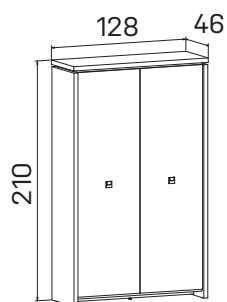

skříň dvoudveřová,
zavřená

lamino .... **A 5 2 00** ..... 14 293 Kč