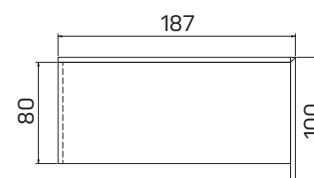

recepce, pravá

lamino .... **AR 180 P** ..... 6 880 Kč
sklo .... **AR 180 P S** ..... 13 590 Kč

SKLO: vanilka
oranžové
červené
hnědé
černé

DEZÉNY: akát
dub světlý
ořech
dub antracit