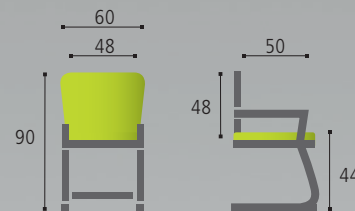

 **OFFICE PRO**[®]
PROFESSIONAL OFFICE

Hlavová opěrka
stavitelná ve
dvou směrech
(výška a úhel)

8 523 Kč

Cena **včetně**
podhlavníku

Cena **bez**
podhlavníku

7 934 Kč

4 309 Kč

Výškově
nastavitelná
bederní opěrka