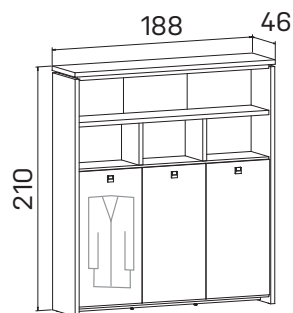

skříň třídvéřová s věšákem,
zavřená – otevřená

lamino ... **A 5 3 03** 20541Kč