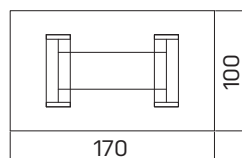

stůl jednací

lamino	... EJ 8	.....	8 629 Kč
kůže	... EJ 8 K	.....	12 223 Kč
sklo	... EJ 8 S	.....	11 265 Kč