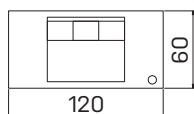

stůl stavitelný elektrifikovaný

lamino	... EE 2	.....	30 915 Kč
kůže	... EE 2 K	.....	35 948 Kč
sklo	... EE 2 S	.....	33 072 Kč