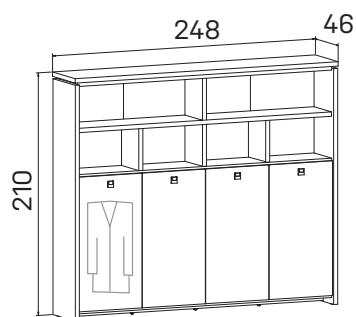

skříň čtyřdvéřová
s věšákem, zavřená – otevřená

lamino ... **A 5 4 03** 26066Kč