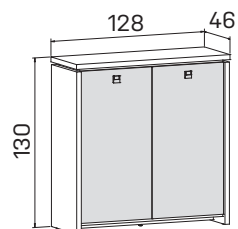

skříň dvoudveřová,
skleněné dveře

lamino .... **A 3 2 01** 16087Kč