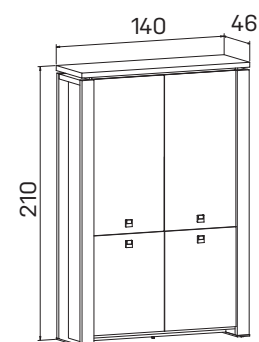

skříň dvoudveřová,
zavřená

lamino ... E 5 2 05	16 675 Kč
kůže ... E 5 2 05 K	28 899 Kč
sklo ... E 5 2 05 S	22 763 Kč