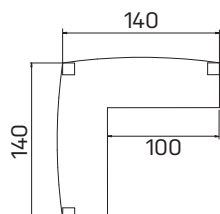

➤ Rozměry jsou uvedeny v cm

Výška stolů = 74 cm

EJ6 a EJ7 mají výšku 50cm

EE má výšku 68–118cm

PRACOVNÍ STOLY

EXPO+

stůl konferenční

lamino	... EJ 7	6 713 Kč
kůže	... EJ 7 K	9 827 Kč
sklo	... EJ 7 S	9 109 Kč

stůl jednací

lamino	... EJ 8	8 629 Kč
kůže	... EJ 8 K	12 223 Kč
sklo	... EJ 8 S	11 265 Kč

stůl jednací

lamino	... EJ 9	10 188 Kč
kůže	... EJ 9 K	13 782 Kč
sklo	... EJ 9 S	12 824 Kč

stůl přídatný, levý

lamino	... ED 1 140 L	9 304 Kč
--------	-----------------------	-------	----------

➤ Rozměry jsou uvedeny v cm
Výška skříní = 90, 130, 210 cm

SKŘÍNĚ

6-7

EXPO+

skříň dvoudveřová,
zavřená

lamino ... E 3 2 0 0	11966 Kč
kůže ... E 3 2 0 0 K	19156 Kč
sklo ... E 3 2 0 0 S	16760 Kč

skříň dvoudveřová,
skleněné dveře