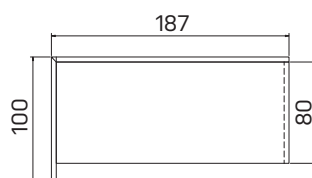

recepce, levá

lamino .... **AR 180 L** ..... 6 880 Kč
sklo .... **AR 180 L S** ..... 13 590 Kč