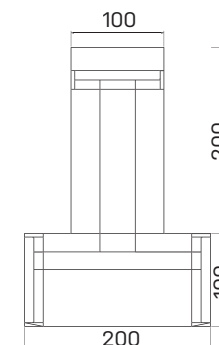

stůl psací + jednací

lamino ...	ES 3	19344 Kč
kůže ...	ES 3 K	31566 Kč
sklo ...	ES 3 S	24616 Kč