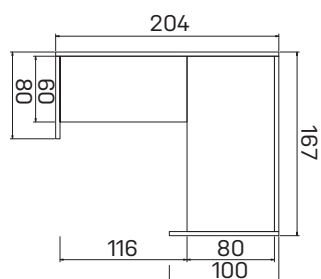

recepce

+ přídatný stůl, levý

lamino ... **ARS 160 L** ..... 10 858 Kč
sklo ... **ARS 160 L S** ..... 16 849 Kč