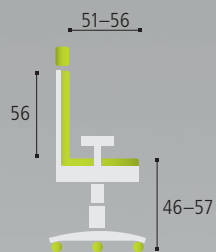

Hlavová opěrka
stavitelná ve
dvou směrech
(výška a úhel)