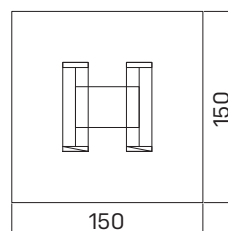

EXPO+

Čisté linie, velkorysý
pracovní prostor, respekt
k dobrému řemeslu.

- ↘ *Pracovní desky i nohy stolů mají tl. 38 mm*
- ↘ *Stoly jsou opatřeny hranou ABS 2 mm*
- ↘ *Požadavek instalace kabelových rozvodů pod stolovou desku může být vyřešen otočným elektropanelem*
- ↘ *Nohy stolů jsou vybaveny skrytou rektifikací o celkové regulační výšce 25 mm pro dorovnání případných nerovností podlahy*
- ↘ *Stolové nohy jsou propojeny diskretní přepážkou, která zajišťuje dostatek soukromí*
- ↘ *Skříně EXPO+ jsou stejně jako stoly charakteristické masivním vzhledem a odlehčenou rámovou konstrukcí*
- ↘ *Provedení půdy, dna, boků, polic a svislých příček je v tl. 38 mm*
- ↘ *Skříně jsou opatřeny hranou ABS 2 mm*
- ↘ *Záda jsou pohledová, takže poskytují možnost umístění skříně v prostoru*
- ↘ *Police jsou konstruovány na vysoké zatížení 80 kg*
- ↘ *Na použité kování BLUM je výrobcem poskytována doživotní záruka*

lamino ...	ES 3	19344 Kč
kůže ...	ES 3 K	31566 Kč
sklo ...	ES 3 S	24616 Kč

stůl psací + jednací

lamino ...	ES 4	21475 Kč
kůže ...	ES 4 K	33697 Kč
sklo ...	ES 4 S	26747 Kč

stůl jednací

lamino ...	EJ 3	7792 Kč
kůže ...	EJ 3 K	11386 Kč
sklo ...	EJ 3 S	10428 Kč

➤ Rozměry jsou uvedeny v cm

Výška stolů = 74 cm

EJ6 a EJ7 mají výšku 50cm

EE má výšku 68–118cm

PRACOVNÍ STOLY

EXPO+

stůl konferenční

lamino	... EJ 7	6 713 Kč
kůže	... EJ 7 K	9 827 Kč
sklo	... EJ 7 S	9 109 Kč