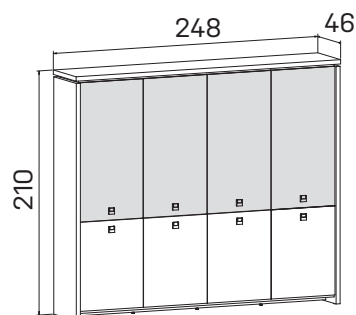

skříň čtyřdvéřová,
zavřená – skleněné dveře

lamino ... **A 5 4 01** 42871Kč