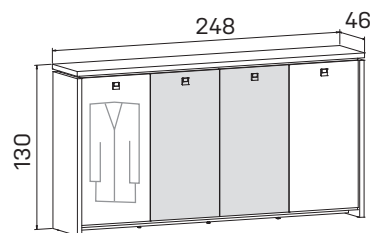

skříň čtyřdvěřová

s věšákem, zavřená – skleněné dveře

lamino .... **A 3 4 02** 26734Kč

SKLO: vanilka
oranžové
červené
hnědé
černé

DEZÉNY: akát
dub světlý
ořech
dub antracit