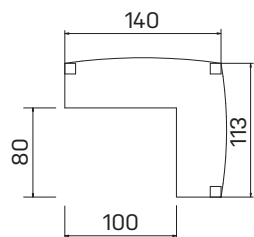

stůl přídatný pravý

lamino ....AD 1 140 P.....9304Kč