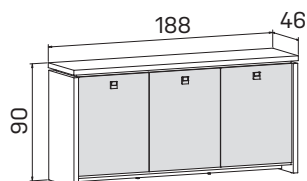

skříň třídvěřová,
skleněné dveře

lamino ... **A 2 3 01** 17729Kč