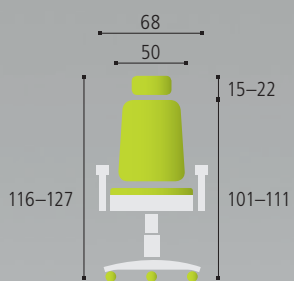

Hlavová opěrka
stavitelná ve
dvou směrech
(výška a úhel)