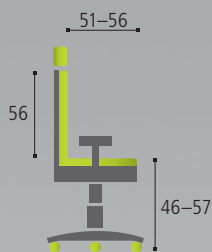

Hlavová opěrka
stavitelná ve
dvou směrech
(výška a úhel)

8 523 Kč

Cena **včetně**
podhlavníku

Cena **bez**
podhlavníku

7 934 Kč

4 309 Kč

Výškově
nastavitelná
bederní opěrka

Výškově
stavitelné
područky

Hlubkově
nastavitelný
sedák

Nastavitelný
sklon sedáku

Synchronní
mechanika

Komfortní
nastavení
síly protiváhy

Univerzální
kolečka

MERENS

MERENS
MEETING