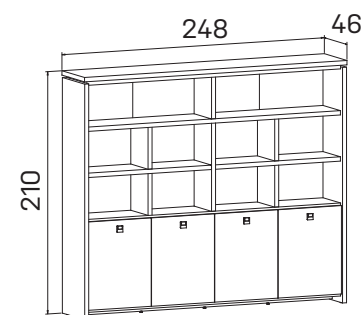

skříň čtyřdvéřová,
zavřená – otevřená

lamino ... **A 5 4 02** 25903Kč