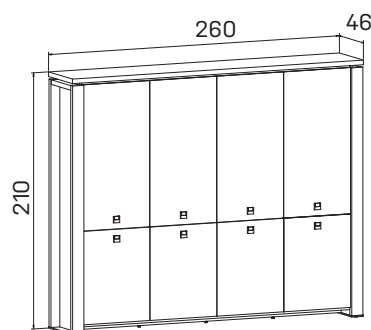

skříň čtyřdvéřová

s věšákem, zavřená – otevřená

lamino	E 5 4 03	26 929Kč
kůže	E 5 4 03 K	39 153Kč
sklo	E 5 4 03 S	33 017Kč

skříň čtyřdvéřová,

zavřená

lamino	E 5 4 04	31 654Kč
kůže	E 5 4 04 K	43 878Kč
sklo	E 5 4 04 S	37 742Kč