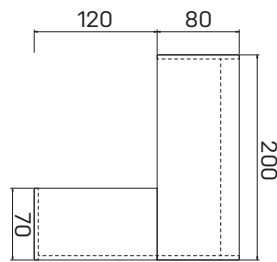

stůl psací

+ přídatný pravý

lamino ... **AS 200 P** 8078Kč