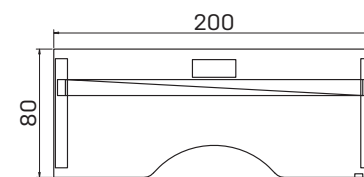

➤ Rozměry jsou uvedeny v cm
Výška stolů = 65–132 cm

PRACOVNÍ STOLY

EXVIZIT

↗ Výškově stavitelný stůl umožňuje práci v sedě i vestoje

příplatkový ovladač

VPO 2157Kč

mobilný kontejner

– tužkovnice, kovová zásuvka, register