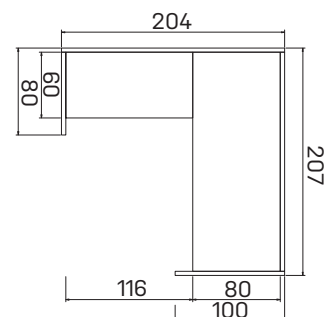

recepce

+ přídatný stůl, levý

lamino ... **ARS 200 L** ..... 12 177 Kč
sklo ... **ARS 200 L S** ..... 19 847 Kč