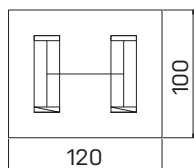

➤ Rozměry jsou uvedeny v cm

Výška stolů = 74 cm

EJ6 a EJ7 mají výšku 50cm

EE má výšku 68–118cm

PRACOVNÍ STOLY

EXPO+

stůl konferenční

lamino	... EJ 7	6 713 Kč
kůže	... EJ 7 K	9 827 Kč
sklo	... EJ 7 S	9 109 Kč