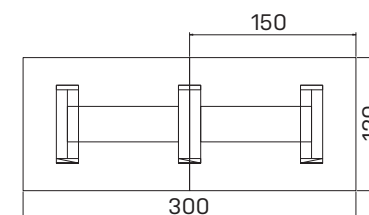

stůl jednací

lamino ...	EJ 4	13666 Kč
kůže ...	EJ 4 K	17260 Kč
sklo ...	EJ 4 S	16302 Kč