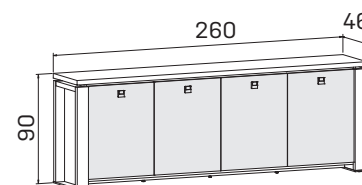

skříň čtyřdveřová,
skleněné dveře

lamino ... E 2 4 01	24 342Kč
kůžka ... E 2 4 01 K	29 616Kč
sklo ... E 2 4 01 S	27 698Kč