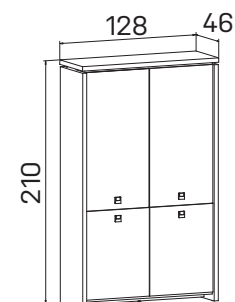

skříň dvoudveřová,
zavřená

lamino .... **A 5 2 05** ..... 14 805 Kč