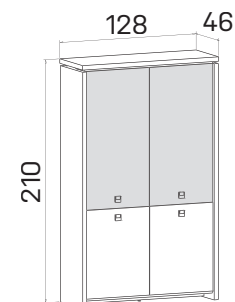

skříň dvoudveřová,
zavřená – skleněné dveře

lamino .... **A 5 2 02** ..... 20 845 Kč