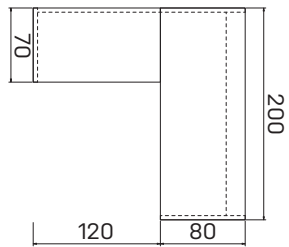

stůl psací

+ přídatný levý

lamino ... **AS 200 L** 8078Kč