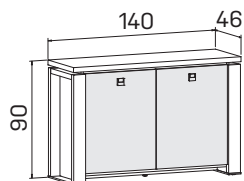

skříň dvoudveřová,
skleněné dveře

lamino ... E 2 2 01	12 965Kč
kůžka ... E 2 2 01 K	18 239Kč
sklo ... E 2 2 01 S	16 321Kč