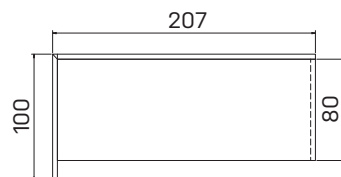

recepce, levá

lamino ... **AR 200 L** ..... 7 480 Kč
sklo ... **AR 200 L S** ..... 15 150 Kč