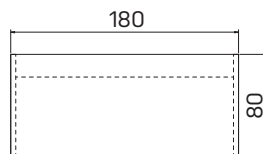

stůl psací

lamino ... **A 180** ..... 4 723 Kč