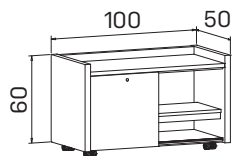

mobilní kontejner levý

lamino	EK 100 L	13 963Kč
kůže	EK 100 L K	18 037Kč
sklo	EK 100 L S	15 401Kč