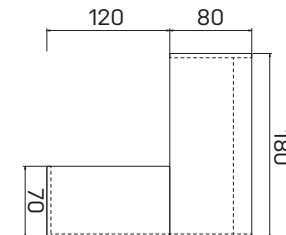

lamino ... **AS 180 L** 7 767 Kč

stůl psací

+ přídatný pravý

lamino ... **AS 180 P** 7 767 Kč

➤ Rozměry jsou uvedeny v **cm**

Výška stolů = 74 cm

AJ2 výška 50 cm

PRACOVNÍ STOLY