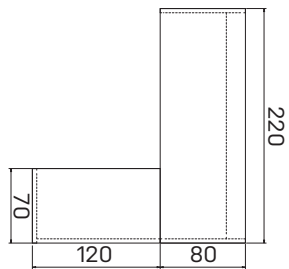

stůl psací

+ přídatný pravý

lamino ... **AS 220 P** 8630Kč

stůl konferenční

lamino ... **AJ 2** 3046Kč

stůl jednací

lamino ... **AJ 3** 3767Kč

stůl jednací

lamino ... **AJ 4** 5825Kč