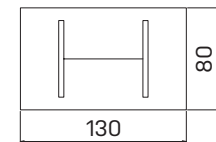

lamino ... **AS 220 L** 8630Kč

stůl psací

+ přídatný pravý

lamino ... **AS 220 P** 8630Kč

stůl konferenční

lamino ... **AJ 2** 3046Kč

stůl jednací

lamino ... **AJ 3** 3767Kč