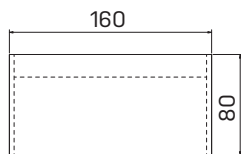

stůl psací

lamino ... **A 160** ..... 4 410 Kč