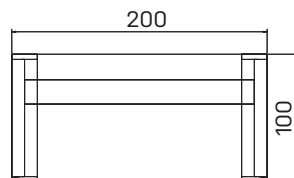

stůl psací

lamino ...	E 200	11744 Kč
kůže ...	E 200 K	26602 Kč
sklo ...	E 200 S	18454 Kč