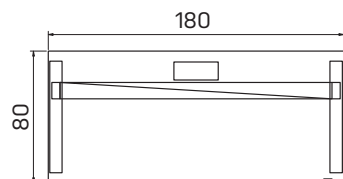

pracovní stůl

VP2 180 ..... 20802Kč