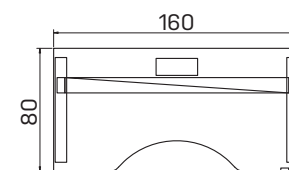

pracovní stůl ergo

VP3 160 ..... 20444Kč