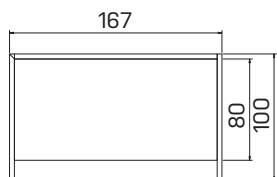

laminoAD 2 113.....6162Kč

➤ Rozměry jsou uvedeny v **cm**
Výška recepce = 100 (74) cm

RECEPCE

↘ 14—15

ASSIST

recepce

lamino **AR 160** 6 328 Kč
 sklo **AR 160 S** 12 319 Kč

recepce, levá