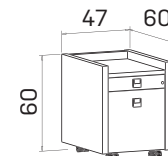

**mobilní kontejner,
tužkovnice, registr**

lamino	EK 12	6 208Kč
kůže	EK 12 K	8 867Kč
sklo	EK 12 S	7 525Kč