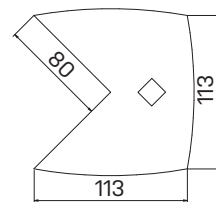

laminoAD 2 113.....6162Kč

➤ Rozměry jsou uvedeny v **cm**
Výška recepce = 100 (74) cm

RECEPCE

↘ 14—15

ASSIST

recepce

lamino **AR 160** 6 328 Kč
 sklo **AR 160 S** 12 319 Kč

recepce, levá