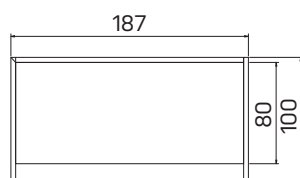

recepce

lamino .... **AR 180** ..... 7 047 Kč
sklo .... **AR 180 S** ..... 13 757 Kč