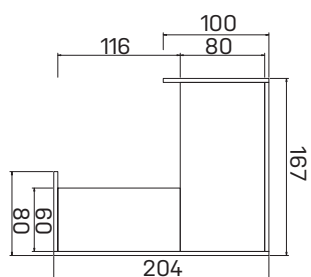

+ přídatný stůl, levý

lamino ... **ARS 200 L** 12 177 Kč
 sklo ... **ARS 200 L S** 19 847 Kč

recepce

+ přídatný stůl, pravý

lamino ... **ARS 160 P** 10 858 Kč
 sklo ... **ARS 160 P S** 16 849 Kč

recepce

+ přídatný stůl, pravý