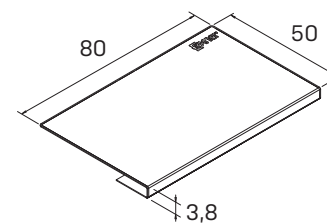

EP 183 8274Kč

policový modul, 4 police

EP 184 10192Kč

kožená podložka na stůl

pro tl. desky 38 mm

EKP 4793Kč

Elektricky otočný panel VAULT

3× el. zásuvka, 3× data