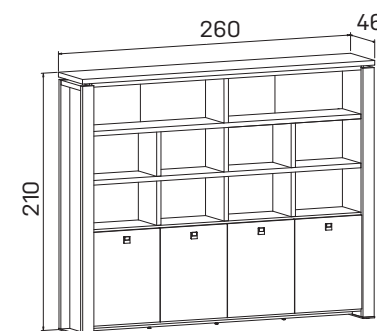

zavřená – skleněné dveře

lamino	E 5 4 01	43 734Kč
kůže	E 5 4 01 K	55 958Kč
sklo	E 5 4 01 S	49 822Kč

skříň čtyřdvéřová,

zavřená – otevřená

lamino	E 5 4 02	26 766Kč
kůže	E 5 4 02 K	38 990Kč
sklo	E 5 4 02 S	32 854Kč