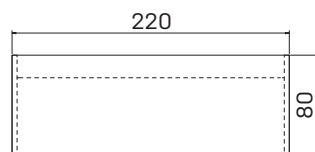

stůl psací

lamino ... **A 220** ..... 5 586 Kč