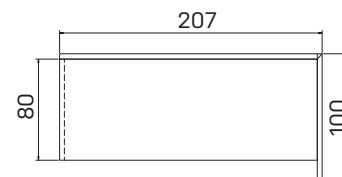

recepce

lamino ... **AR 200** 7 647 Kč
 sklo ... **AR 200 S** 15 317 Kč

recepce, levá

lamino ... **AR 200 L** 7 480 Kč
 sklo ... **AR 200 L S** 15 150 Kč

recepce, pravá

lamino ... **AR 200 P** 7 480 Kč
 sklo ... **AR 200 P S** 15 150 Kč