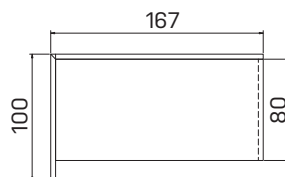

recepce, levá

lamino .... **AR 160 L** ..... 6 161 Kč
sklo .... **AR 160 L S** ..... 12 152 Kč