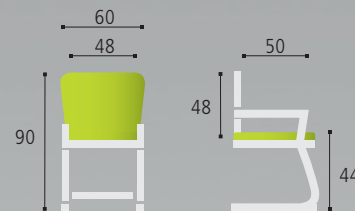

Hlavová opěrka
stavitelná ve
dvou směrech
(výška a úhel)

9 916 Kč

Cena **včetně**
podhlavníku

Cena **bez**
podhlavníku

9 274 Kč

4 782 Kč

Výškově
nastavitelná
bederní opěrka

Výškově
stavitelné
područky

Hlubkově
nastavitelný
sedák

Nastavitelný
sklon sedáku

Synchronní
mechanika

Komfortní
nastavení
síly/protiváhy

Univerzální
kolečka

MERENS
WHITE

MERENS WHITE
MEETING