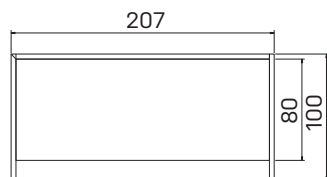

recepce

lamino ... **AR 200** ..... 7 647 Kč
sklo ... **AR 200 S** ..... 15 317 Kč