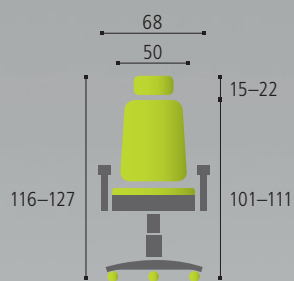

Hlavová opěrka
stavitelná ve
dvou směrech
(výška a úhel)

8 523 Kč

Cena **včetně**
podhlavníku

Cena **bez**
podhlavníku

7 934 Kč

4 309 Kč

Výškově
nastavitelná
bederní opěrka

Výškově
stavitelné
područky

Hlubkově
nastavitelný
sedák

Nastavitelný
sklon sedáku

Synchronní
mechanika

Komfortní
nastavení
síly protiváhy

Univerzální
kolečka

MERENS

MERENS
MEETING