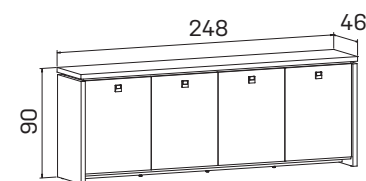

skříň čtyřdvěřová,
zavřená

lamino ... **A 2 4 00** 15211Kč