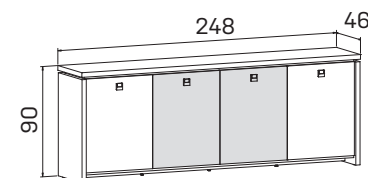

lamino ... **A 2 4 01** 23982Kč

skříň čtyřdvěřová,
zavřená – skleněné dveře

lamino ... **A 2 4 02** 20004Kč

➤ Rozměry jsou uvedeny v **cm**
Výška skříní = 90, 130, 210cm

SKŘÍNĚ

18—19

ASSIST

skříň dvoudveřová,
zavřená