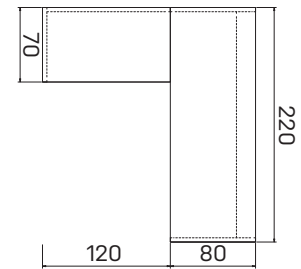

stůl psací

+ přídatný levý

lamino ... **AS 220 L** 8630Kč