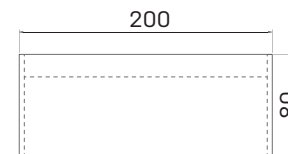

stůl psací

lamino ... **A 160** 4 410 Kč

stůl psací

lamino ... **A 180** 4 723 Kč

stůl psací

lamino ... **A 200** 5 034 Kč

stůl psací

lamino ... **A 220** 5 586 Kč