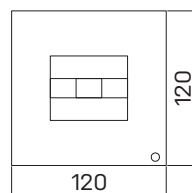

stůl stavitelný elektrifikovaný

lamino	... EEJ 3	.....	33 167 Kč
kůže	... EEJ 3 K	.....	38 200 Kč
sklo	... EEJ 3 S	.....	35 324 Kč

KŮŽE: světlá
hnědá

SKLO: vanilka
oranžové
červené
hnědé
černé

DEZÉNY: akát
dub světlý
ořech
dub antracit