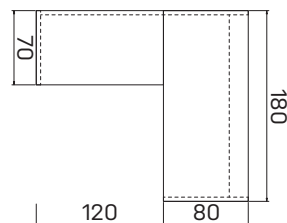

lamino ... **AS 180 L** 7 767 Kč

stůl psací

+ přídatný pravý

lamino ... **AS 180 P** 7 767 Kč

➤ Rozměry jsou uvedeny v **cm**

Výška stolů = 74 cm

AJ2 výška 50 cm

PRACOVNÍ STOLY