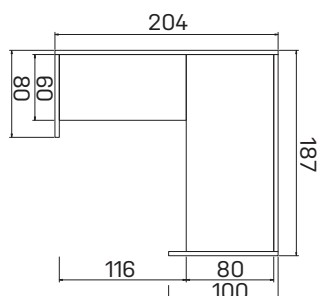

recepce

+ přídatný stůl, levý

lamino ... **ARS 160 L** 10 858 Kč
 sklo ... **ARS 160 L S** 16 849 Kč

recepce

+ přídatný stůl, levý

lamino ... **ARS 180 L** 11 577 Kč
 sklo ... **ARS 180 L S** 18 287 Kč

recepce