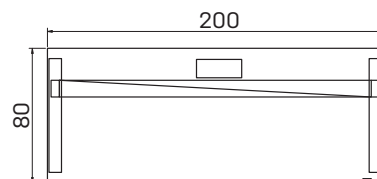

pracovní stůl

VP2 200 ..... 21042Kč