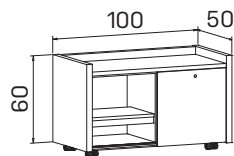

mobilní kontejner pravý

lamino	EK 100 P	13 963Kč
kůže	EK 100 P K	18 037Kč
sklo	EK 100 P S	15 401Kč