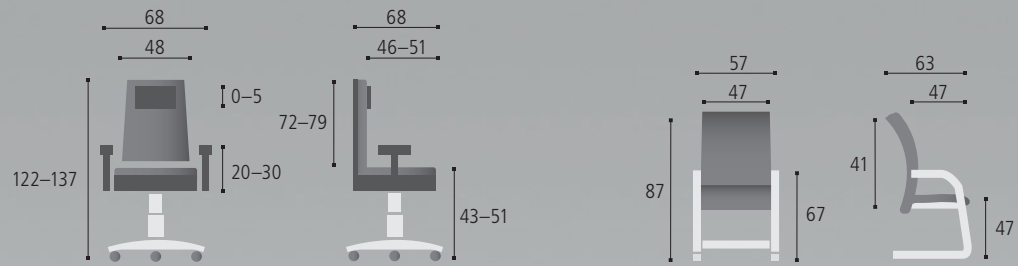

31691Kč

Možnost čalounění
područek pravou
kúží s ručně šitým
křížovým stehem
– nadstandardní
výbava za příplatek

13 875 Kč

LEZGO
LG 7K

LEZGO
LG 0775