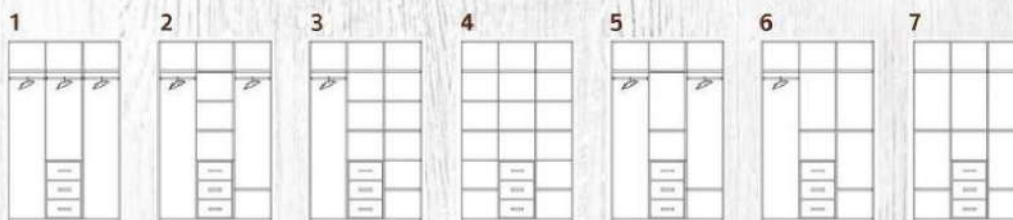

Uspořádání
vnitřních polic
u šíře skříně
180 cm: