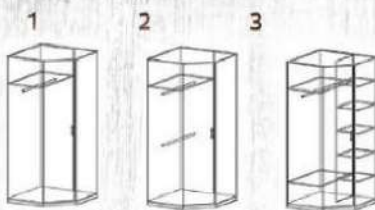

**skříně Dušan
s oteviracími
dveřmi
výška 220 cm**

Dušan A

h: 60 / š: 136 | 150 | 180 | 269 / v: 220 12 080 Kč

Dušan B

h: 60 / š: 136 | 150 | 180 | 269 / v: 220 14 500 Kč

Uspořádání
vnitřních polic
u šíře skříně
do 150 cm:

Uspořádání
vnitřních polic
u šíře skříně
180 cm:

Uspořádání
vnitřních polic
u šíře skříně
269 cm:

rohové skříně

Skříň rohová

h: 60 / š: 95x95 / v: 220 cm 15 280 Kč

RK 8

h: 45 / š: 75x75 / v: 200 cm 14 300 Kč

Uspořádání vnitřních polic
u rohové skříně:

věšáková skříň

VHL 1

h: 36 / š: 50 / v: 188 cm 4 710 Kč