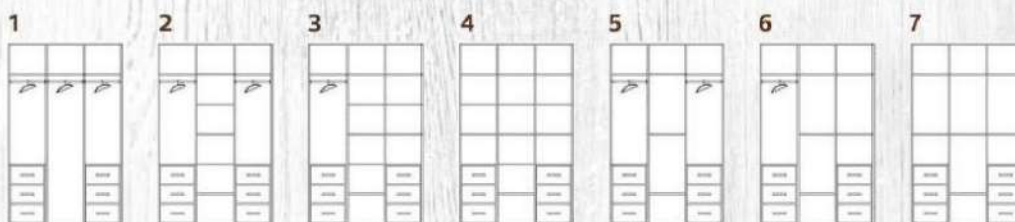

Skříně Radek jsou dodávány ve čtyřech šířích: 136, 150, 180, a 269 cm. A ve výšce 220 cm. Vnitřní uspořádání je možné v sedmi variantách.

skříně Áron s otevíracími dveřmi výška 220 cm

ceny za uspořádání č.1

zrcadlo v rámečku

Áron A

h: 60 / š: 136 | 150 | 180 | 269 / v: 220 14 030 Kč

Áron B

h: 60 / š: 136 | 150 | 180 | 269 / v: 220 15 370 Kč

Áron C

h: 60 / š: 136 | 150 | 180 | 269 / v: 220 17 610 Kč

Uspořádání vnitřních polic u šíře skříně do 150 cm: