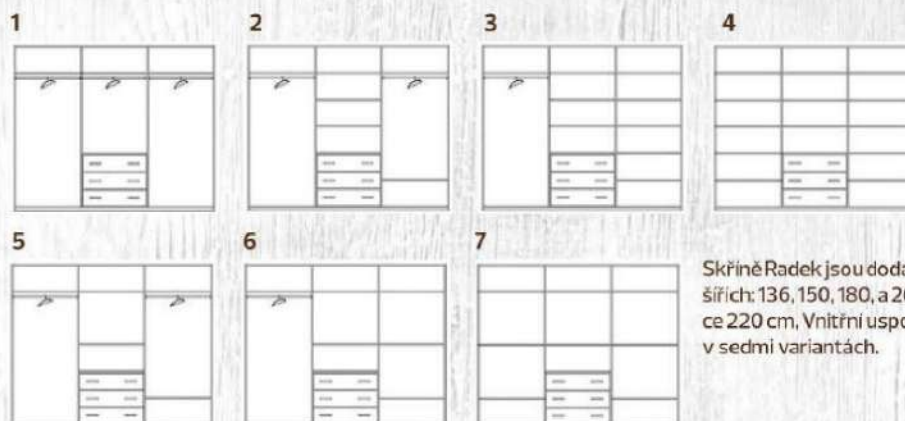

skříně Radek s otevíracími dveřmi výška 220 cm

ceny za uspořádání č.1

zrcadlo v rámečku

Radek A

h: 60 / š: 136 | 150 | 180 | 269 / v: 220 14 030 Kč

Radek B

h: 60 / š: 136 | 150 | 180 | 269 / v: 220 15 380 Kč

Skříně Radek jsou dodávány ve čtyřech šířích: 136, 150, 180, a 269 cm. A ve výšce 220 cm. Vnitřní uspořádání je možné v sedmi variantách.

skříně Áron s otevíracími dveřmi výška 220 cm

ceny za uspořádání č.1