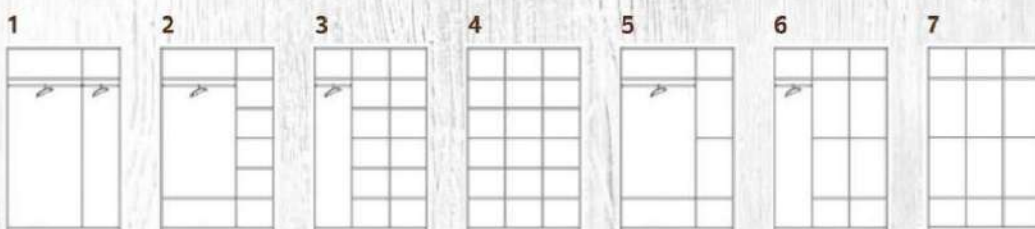

**skříně Dušan
s oteviracími
dveřmi
výška 220 cm**

Dušan A

h: 60 / š: 136 | 150 | 180 | 269 / v: 220 12 080 Kč

Dušan B

h: 60 / š: 136 | 150 | 180 | 269 / v: 220 14 500 Kč

Uspořádání
vnitřních polic
u šíře skříně
do 150 cm: