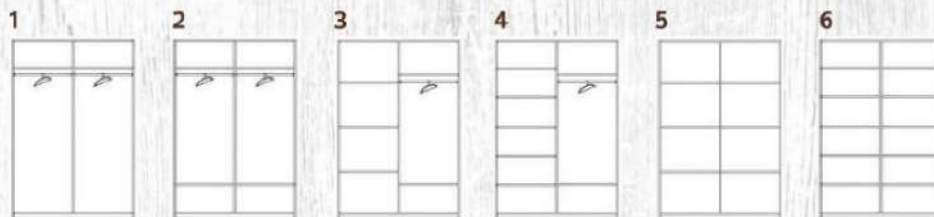

ukázka kombinace
vzoru lamina
a jiných hran

Sany D

h: 60 / š: 150 / v: 200 cm 14 630 Kč
h: 60 / š: 150 / v: 220 cm 15 110 Kč

Sany E

h: 60 / š: 150 / v: 200 cm 17 690 Kč
h: 60 / š: 150 / v: 220 cm 18 560 Kč

Uspořádání vnitřních polic
u šíře skříně do 150 cm:

Uspořádání vnitřních polic
u šíře skříně 180 až 270 cm:

Skříně Sany jsou dodávány v šesti šířích: 135, 150, 180, 200, 220 a 270 cm. A ve dvou výškách 200 a 220 cm + je možné místo nástavce zvýšit skříň na požadovanou výšku.