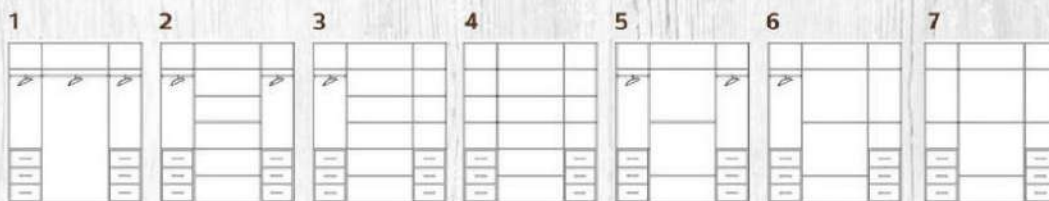

Uspořádání vnitřních polic u šíře skříně 269 cm: