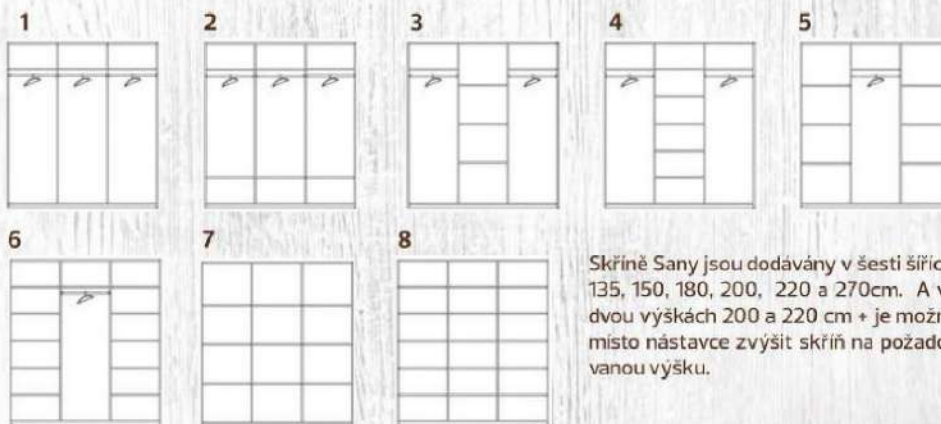

Uspořádání vnitřních polic
u šíře skříně 180 až 270 cm:

Skříně Sany jsou dodávány v šesti šířích: 135, 150, 180, 200, 220 a 270 cm. A ve dvou výškách 200 a 220 cm + je možné místo nástavce zvýšit skříň na požadovanou výšku.