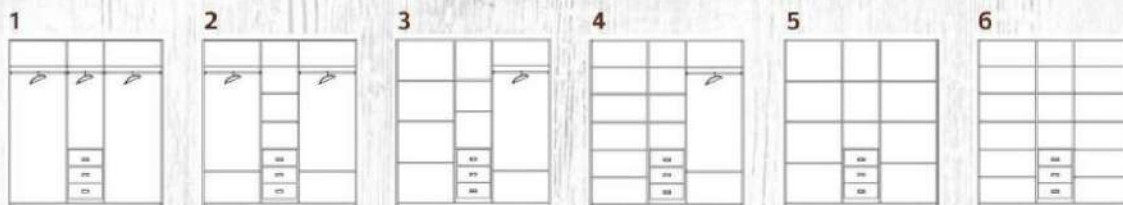

Skříně Stomas jsou dodávány ve čtyřech šířích: 160, 200, 220, a 270 cm. A ve dvou výškách 200 a 220 cm + je možné místo nástavce zvýšit skříň na požadovanou výšku. Vnitřní uspořádání je možné v šesti variantách (viz. horní obrázek)