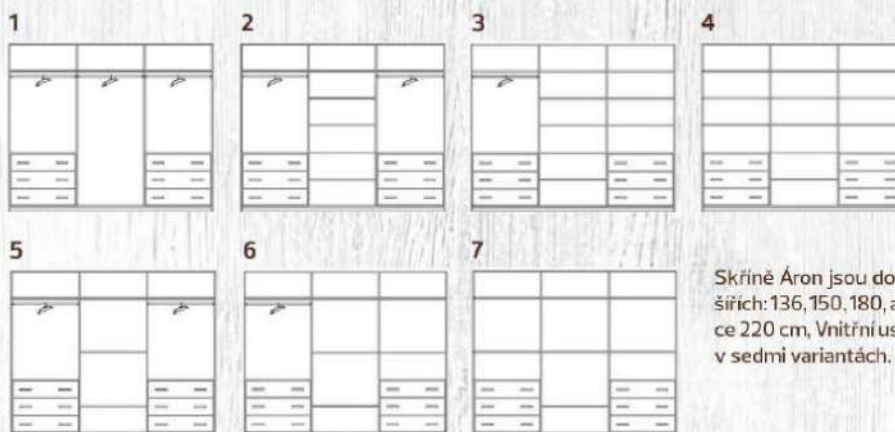

Skříně Áron jsou dodávány ve čtyřech šířích: 136, 150, 180, a 269 cm. A ve výšce 220 cm. Vnitřní uspořádání je možné v sedmi variantách.