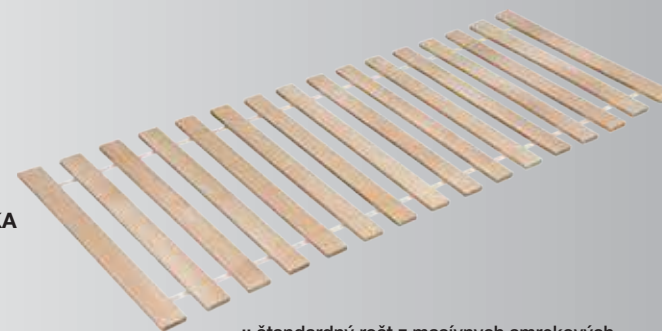

MASÍV ROLO 14L

výška : 2 cm
 max. zaťaženie : smrek 120 kg
 buk 140 kg
 max. dĺžka / šírka : smrek 220 cm / 180 cm
 buk 220 cm / 100 cm

- :: štandardný rošt z masívnych smrekových latiek, nepolohovateľný, rolovateľný
- :: výhodou roštu je nízka výška - iba 2 cm
- :: smrekové latky sú spojené popruhmi
- :: možnosť vyhotovenia z masívnych bukových latiek
- :: počet lát – 14 ks
- :: jednoduchá manipulácia a montáž
- :: vhodný pre pružinové a taštičkové matrace alebo vysoké penové matrace

MASÍV V RÁME 16L

výška : 6,5 cm
 max. zaťaženie : smrek 130 kg
 buk 150 kg
 max. dĺžka / šírka : smrek 220 cm / 180 cm
 buk 220 cm / 100 cm

- :: štandardný rošt z masívnych smrekových latiek, nepolohovateľný v ráme
- :: smrekové latky sú upevnené skrutkami
- :: možnosť vyhotovenia z masívnych bukových latiek
- :: počet lát – 16 ks
- :: vhodný pre pružinové a taštičkové matrace alebo vysoké penové matrace

MASÍV ROLO 16L

výška : 2 cm
 max. zaťaženie : smrek 130 kg
 buk 150 kg
 max. dĺžka / šírka : smrek 220 cm / 180 cm
 buk 220 cm / 100 cm

- :: štandardný rošt z masívnych smrekových latiek, nepolohovateľný, rolovateľný
- :: výhodou roštu je nízka výška - iba 2 cm
- :: smrekové latky sú spojené popruhmi
- :: možnosť vyhotovenia z masívnych bukových latiek
- :: počet lát – 16 ks
- :: vhodný pre pružinové a taštičkové matrace alebo vysoké penové matrace