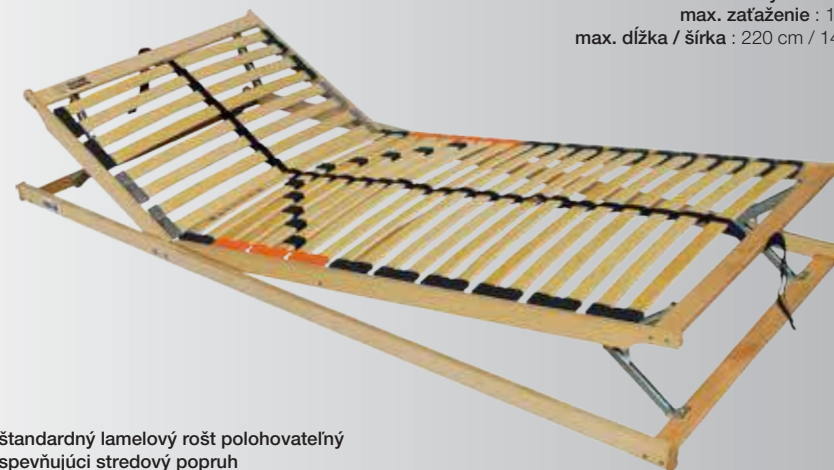

DOUBLE HN T5

výška : 5,5 cm
max. zaťaženie : 130 kg
max. dĺžka / šírka : 220 cm / 140 cm

- :: štandardný lamelový rošt polohovateľný
- :: spevňujúci stredový popruh
- :: počet lamiel – 28 ks
- :: nastavenie tvrdosti lamiel v strede roštu (T5)
- :: vhodný pre latexové a penové matrace