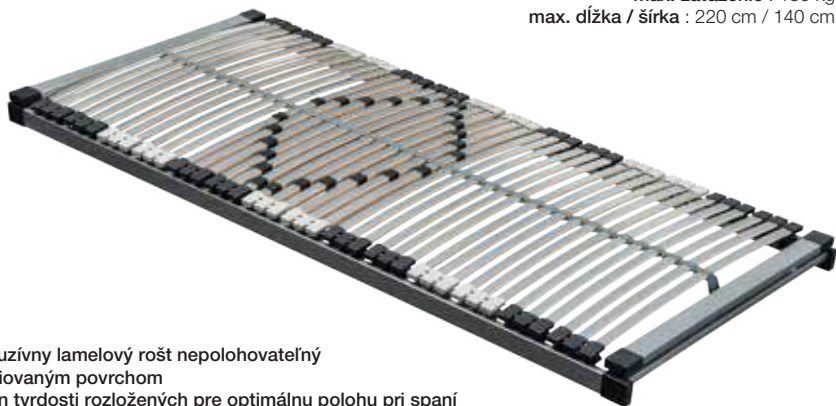

TRIPLE T12

výška : 8 cm
max. zaťaženie : 130 kg
max. dĺžka / šírka : 220 cm / 140 cm

- :: exkluzívny lamelový rošt nepolohovateľný s fóliovaným povrchom
- :: 7 zón tvrdosti rozložených pre optimálnu polohu pri spaní
- :: počet lamiel – 42 ks (vysoká hustota lamiel)
- :: nastavenie tvrdosti lamiel v strede roštu (T12)
- :: vhodný pre kvalitné latexové a penové matrace