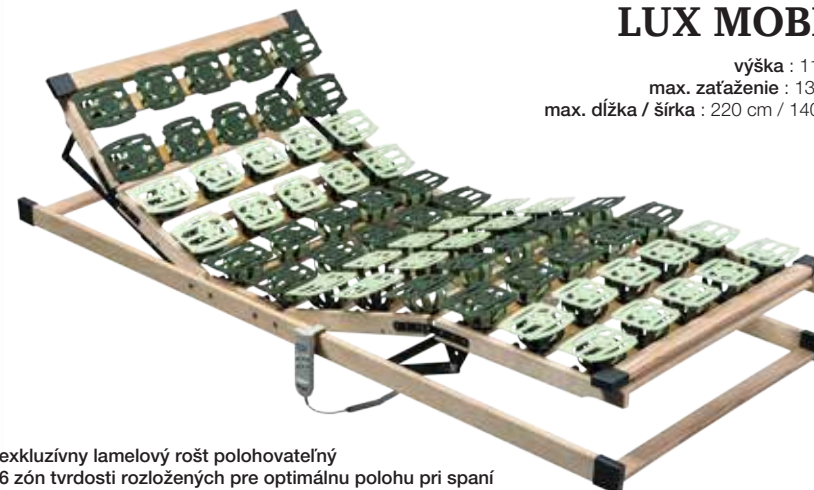

LUX MOBIL

výška : 11 cm
max. zaťaženie : 130 kg
max. dĺžka / šírka : 220 cm / 140 cm

- :: exkluzívny lamelový rošt polohovateľný
- :: 6 zón tvrdosti rozložených pre optimálnu polohu pri spaní
- :: 60 - bodový pružiaci systém
- :: diaľkové ovládanie
- :: duálny motor zabezpečuje samostatné polohovanie časti pod hlavou a časti pod nohami
- :: záložný zdroj na batérie umožní rošt vrátiť do základnej polohy pri výpadku el. energie
- :: vhodný pre kvalitné latexové a penové matrace

záruka
5
rokov

6 zón