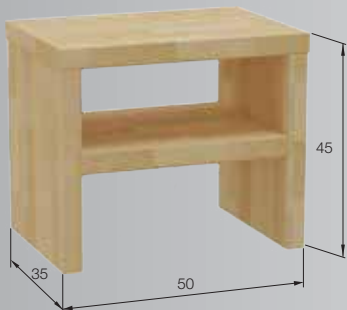

NOČNÉ STOLÍKY - masívny buk , jadrový buk

- :: možnosť výroby: masívny buk alebo jadrový buk v jednoduchom a praktickom prevedení
- :: guličkové výsuvy s tichým dojazdom
- :: hrúbka masívu: 3/2 cm u masívneho buku a 4/2 cm u jadrového buku
- :: štandardné vyhotovenie povrchovej úpravy: lak u masívneho buku, olejovosk u jadrového buku

NS Savina

NS Alba, Alba zvýšená

TNS 1

TNS 2

TNS 3

TNS 4

TNS 5

TNS 6

TNS 7

TNS 8

TNS 9

TNS 10

TNS 11

TNS 12

polica OTTAVIA

polica ŠTANDARD