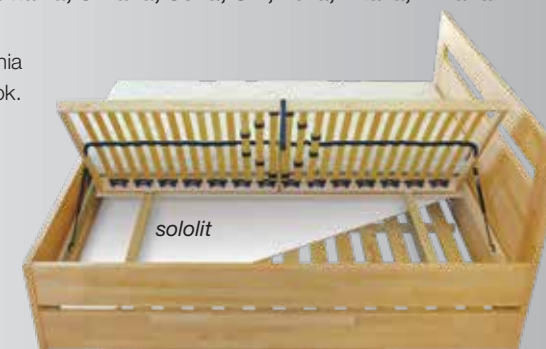

Možnosť dokúpenia sololitu za príplatok.

MAXI