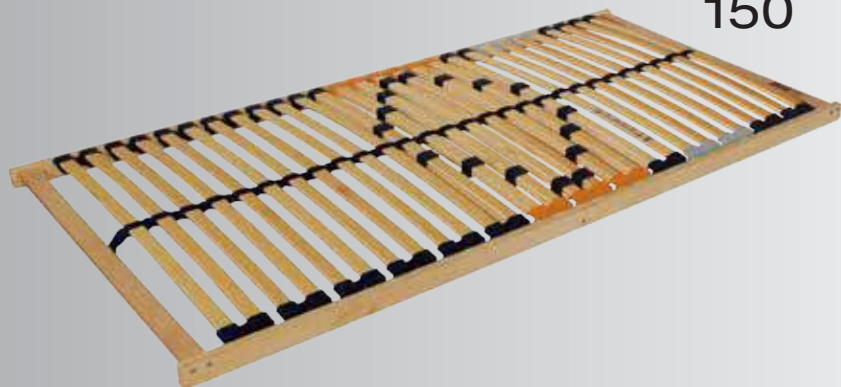

DOUBLE MAXI T8

výška : 5,5 cm
max. zaťaženie : 150 kg
max. dĺžka / šírka : 220 cm / 120 cm

- :: lamelový rošt nepolohovateľný
- :: zosilnený rám a hrubšie lamely pre zvýšenú nosnosť do 150 kg
- :: spevňujúci stredový popruh
- :: počet lamiel – 28 ks
- :: nastavenie tvrdosti lamiel v strede roštu na väčšej ploche (T8)
- :: vhodný pre latexové a penové matrace