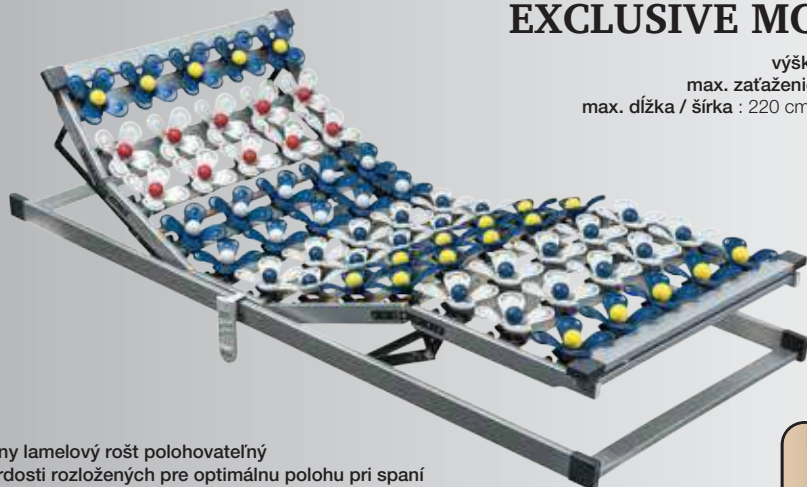

EXCLUSIVE MOBIL

výška : 11 cm
max. zaťaženie : 130 kg
max. dĺžka / šírka : 220 cm / 140 cm

- :: exkluzívny lamelový rošt polohovateľný
- :: 7 zón tvrdosti rozložených pre optimálnu polohu pri spaní
- :: 60 - bodový pružiaci systém
- :: bezdrôtové diaľkové ovládanie
- :: duálny motor zabezpečuje samostatné polohovanie časti pod hlavou a časti pod nohami
- :: záložný zdroj na batérie umožní rošt vrátiť do základnej polohy pri výpadku el. energie
- :: vhodný pre kvalitné latexové a penové matrace

záruka
5
rokov

7 zón