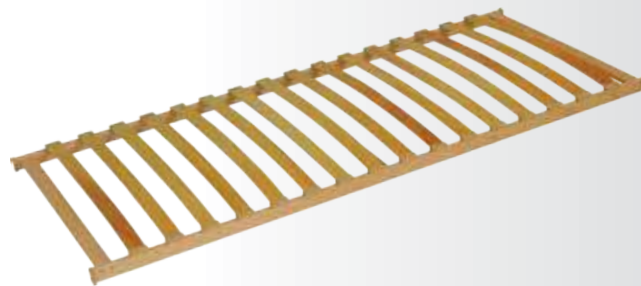

T5

siberia
birch

SINGLE T5

výška : 5,5 cm
 max. zaťaženie : 110 kg
 max. dĺžka / šírka : 220 cm / 140 cm

- :: štandardný lamelový rošt nepolohovateľný
- :: počet lamiel – 26 ks
- :: nastavenie tvrdosti lamiel v strede roštu (T5)
- :: vhodný pre latexové a penové matrace

KLASIK

výška : 5,5 cm
 max. zaťaženie : 100 kg
 max. dĺžka / šírka : 220 cm / 100 cm

- :: štandardný lamelový rošt nepolohovateľný
- :: lamely sú uložené v pevných plastových púzdрах
- :: pri väčšom odbere je možné vyhotovenie s 13, 14, 15 lamelami
- :: štandardný počet lamiel – 16 ks
- :: vhodný pre penové a sendvičové matrace