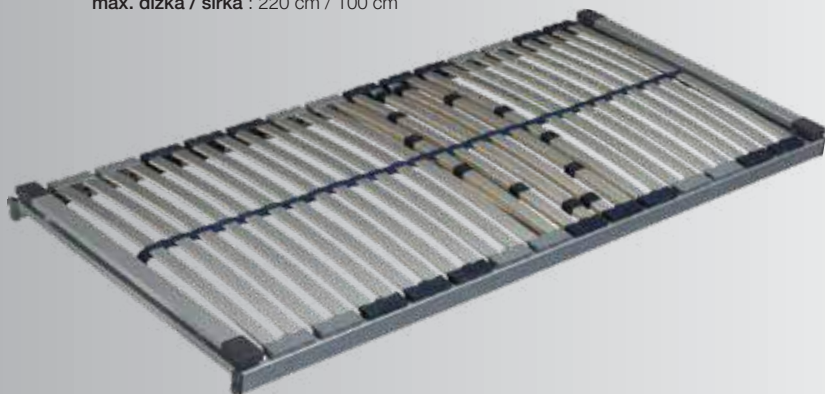

SUPER SILVER T5

výška : 7 cm
max. zaťaženie : 130 kg
max. dĺžka / šírka : 220 cm / 100 cm

- :: komfortný lamelový rošt nepolohovateľný
- :: 6 zón tvrdosti rozložených pre optimálnu polohu pri spaní
- :: odľahčené lamely pre ramenné zmäkčenie
- :: spevňujúci stredový popruh
- :: počet lamiel – 28 ks
- :: nastavenie tvrdosti lamiel v strede roštu (T5)
- :: vhodný pre kvalitné latexové a penové matrace