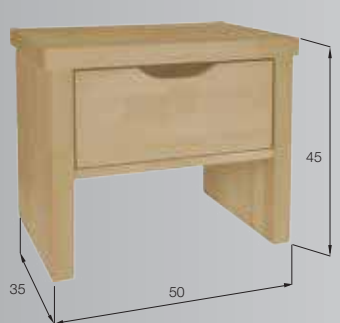

NOČNÉ STOLÍKY - masívny buk , jadrový buk

- :: možnosť výroby: masívny buk alebo jadrový buk v jednoduchom a praktickom prevedení
- :: guličkové výsuvy s tichým dojazdom
- :: hrúbka masívu: 3/2 cm u masívneho buku a 4/2 cm u jadrového buku
- :: štandardné vyhotovenie povrchovej úpravy: lak u masívneho buku, olejovosk u jadrového buku

NS Savina

NS Alba, Alba zvýšená

TNS 1

TNS 2

TNS 3

TNS 4

TNS 5

TNS 6

TNS 7

TNS 8

TNS 9

TNS 10

TNS 11

TNS 12

polica OTTAVIA

polica ŠTANDARD