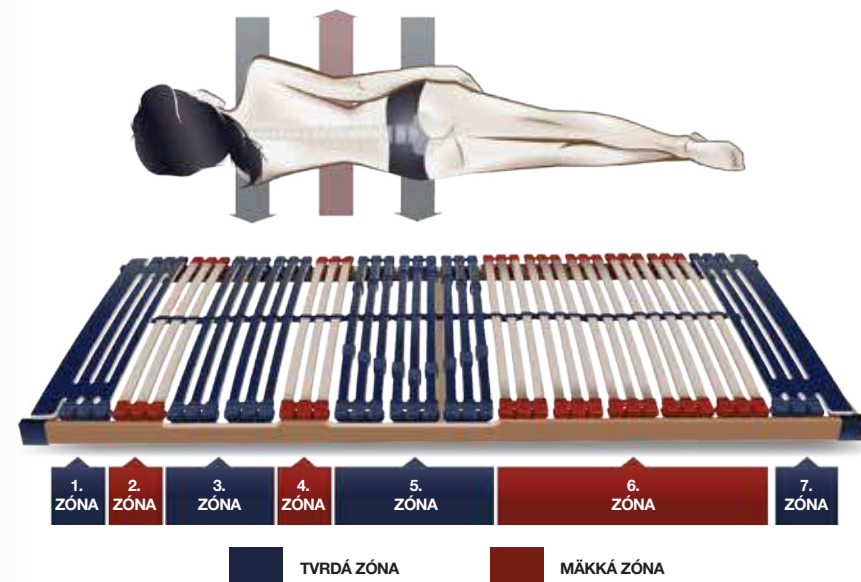

7 zón
počet ortopedických zón s rôznou tvrdosťou

siberia
SIBERIA
drevo zo sibírskej brezy

fólia
fóliovaný povrch roštu s integrovanými striebornými kapsulami

záruka 3 roky
Záručná doba
záručná doba 3 roky, 5 rokov

smrek
Masívny rošt
masívne smrekové laťky

buk
Masívny rošt
masívne bukové laťky

infra
INFRA
bezdrôtové diaľkové ovládanie

EXCLUSIVE

výška : 10 cm
max. zaťaženie : 130 kg
max. dĺžka / šírka : 220 cm / 140 cm

- :: exkluzívny rošt nepolohovateľný
- :: 7 zón tvrdosti rozložených pre optimálnu polohu pri spaní
- :: 60 - bodový pružiaci systém
- :: bodové uloženie pružiacich guľčiek a lupeňov v 7 zónach tvrdosti po celej ploche roštu zaisťuje dokonalé kopírovanie matrace a poskytuje telu optimálnu fyziologickú oporu pri všetkých polohách spánku
- :: vhodný pre kvalitné latexové a penové matrace