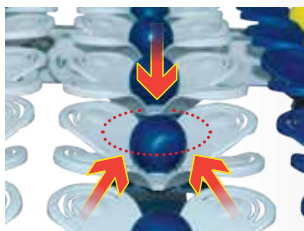

smrek
Masívny rošt
masívne smrekové laťky

buk
Masívny rošt
masívne bukové laťky

infra
INFRA
bezdrôtové diaľkové ovládanie

EXCLUSIVE

výška : 10 cm
max. zaťaženie : 130 kg
max. dĺžka / šírka : 220 cm / 140 cm