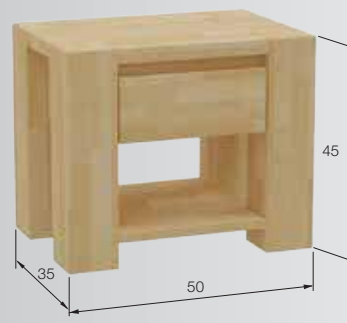

NOČNÉ STOLÍKY - masívny buk , jadrový buk

- :: možnosť výroby: masívny buk alebo jadrový buk v jednoduchom a praktickom prevedení
- :: guličkové výsuvy s tichým dojazdom
- :: hrúbka masívu: 3/2 cm u masívneho buku a 4/2 cm u jadrového buku
- :: štandardné vyhotovenie povrchovej úpravy: lak u masívneho buku, olejovosk u jadrového buku

NS Savina

NS Alba, Alba zvýšená

TNS 1

TNS 2

TNS 3

TNS 4

TNS 5

TNS 6

TNS 7

TNS 8

TNS 9

TNS 10

TNS 11

TNS 12

polica OTTAVIA

polica ŠTANDARD