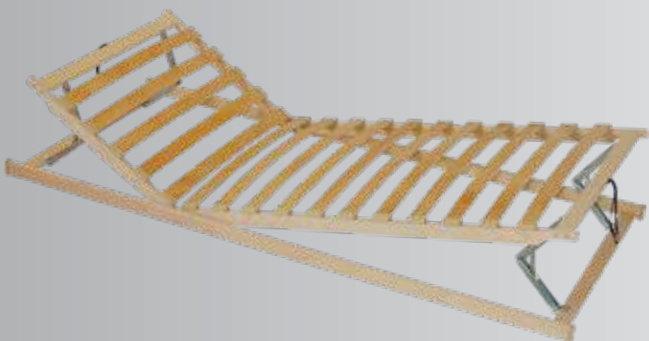

KLASIK HN

výška : 5,5 cm
max. zaťaženie : 100 kg
max. dĺžka / šírka : 220 cm / 100 cm

- :: štandardný lamelový rošt polohovateľný
- :: lamely sú uložené v pevných plastových púzdrach
- :: pri väčšom odbere je možné vyhotovenie s 13, 14, 15 lamelami
- :: štandardný počet lamiel – 16 ks
- :: vhodný pre latexové a penové matrace

siberia
■■■■
birch

MASÍV V RÁME HN 14L

výška : 6,5 cm
max. zaťaženie : smrek 120 kg
buk 140 kg
max. dĺžka / šírka : smrek 220 cm / 140 cm
buk 220 cm / 100 cm