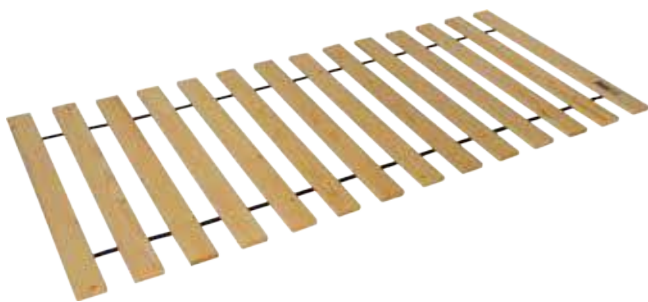

MASÍV V RÁME 14L

výška : 6,5 cm
 max. zaťaženie : smrek 120 kg
 buk 140 kg
 max. dĺžka / šírka : smrek 220 cm / 180 cm
 buk 220 cm / 100 cm

- :: štandardný rošt z masívnych smrekových latiek, nepolohovateľný v ráme
- :: smrekové latky sú upevnené spinkami
- :: možnosť vyhotovenia z masívnych bukových latiek
- :: počet lát – 14 ks
- :: vhodný pre pružinové a taštičkové matrace alebo vysoké penové matrace

MASÍV ROLO 14L

výška : 2 cm
 max. zaťaženie : smrek 120 kg
 buk 140 kg
 max. dĺžka / šírka : smrek 220 cm / 180 cm
 buk 220 cm / 100 cm

- :: štandardný rošt z masívnych smrekových latiek, nepolohovateľný, rolovateľný
- :: výhodou roštu je nízka výška - iba 2 cm
- :: smrekové latky sú spojené popruhmi
- :: možnosť vyhotovenia z masívnych bukových latiek
- :: počet lát – 14 ks
- :: jednoduchá manipulácia a montáž
- :: vhodný pre pružinové a taštičkové matrace alebo vysoké penové matrace