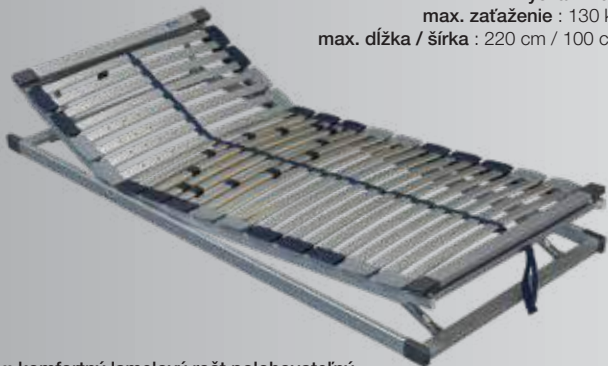

**DOUBLE H T5**

výška : 6 cm
 max. zaťaženie : 130 kg
 max. dĺžka / šírka : 220 cm / 140 cm

- :: štandardný lamelový rošt s polohovaním časti pod hlavou
- :: spevňujúci stredový popruh
- :: počet lamiel – 28 ks
- :: nastavenie tvrdosti lamiel v strede roštu (T5)
- :: vhodný pre latexové a penové matrace

SUPER SILVER HN T5

výška : 7 cm
max. zaťaženie : 130 kg
max. dĺžka / šírka : 220 cm / 100 cm

- :: komfortný lamelový rošt polohovateľný
- :: 6 zón tvrdosti rozložených pre optimálnu polohu pri spaní
- :: odľahčené lamely pre ramenné zmäkčenie
- :: spevňujúci stredový popruh
- :: počet lamiel – 28 ks
- :: nastavenie tvrdosti lamiel v strede roštu (T5)
- :: vhodný pre kvalitné latexové a penové matrace