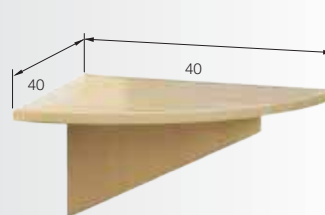

TNS 8

foto: pravá verzia