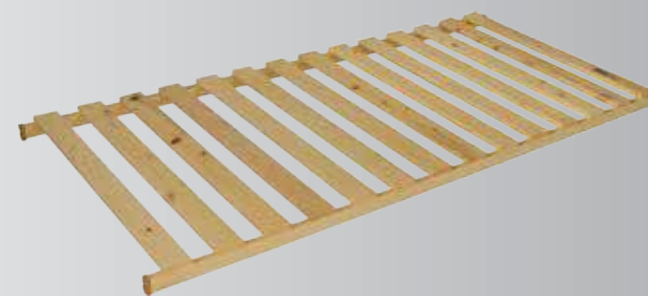

- :: štandardný rošt z masívnych smrekových latiek, nepolohovateľný v ráme
- :: smrekové latky sú upevnené spinkami
- :: možnosť vyhotovenia z masívnych bukových latiek
- :: počet lát – 14 ks
- :: vhodný pre pružinové a taštičkové matrace alebo vysoké penové matrace

MASÍV ROLO 14L

výška : 2 cm
max. zaťaženie : smrek 120 kg
buk 140 kg
max. dĺžka / šírka : smrek 220 cm / 180 cm
buk 220 cm / 100 cm