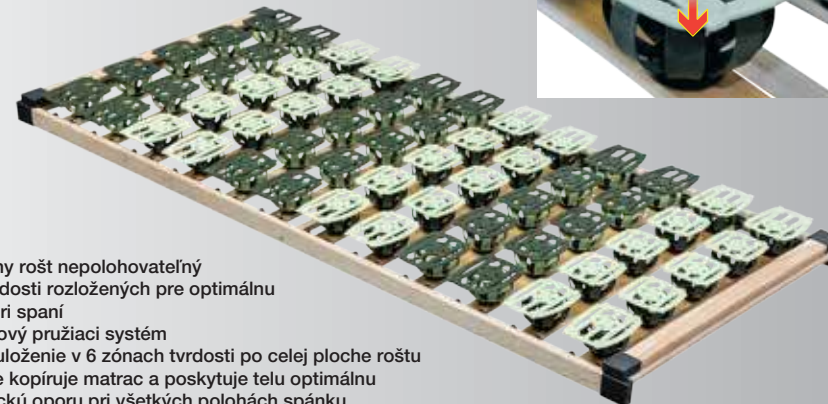

LUX

výška : 10 cm
max. zaťaženie : 130 kg
max. dĺžka / šírka : 220 cm / 140 cm

- :: exkluzívny rošt nepolohovateľný
- :: 6 zón tvrdosti rozložených pre optimálnu polohu pri spaní
- :: 60 - bodový pružiaci systém
- :: bodové uloženie v 6 zónach tvrdosti po celej ploche roštu dokonale kopíruje matrac a poskytuje telu optimálnu fyziologickú oporu pri všetkých polohách spánku
- :: vhodný pre kvalitné latexové a penové matrace