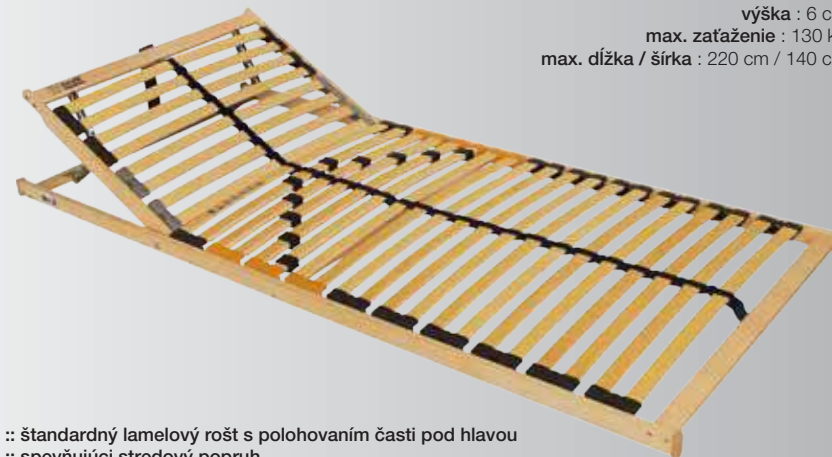

DOUBLE H T5

výška : 6 cm
max. zaťaženie : 130 kg
max. dĺžka / šírka : 220 cm / 140 cm

- :: štandardný lamelový rošt s polohovaním časti pod hlavou
- :: spevňujúci stredový popruh
- :: počet lamiel – 28 ks
- :: nastavenie tvrdosti lamiel v strede roštu (T5)
- :: vhodný pre latexové a penové matrace