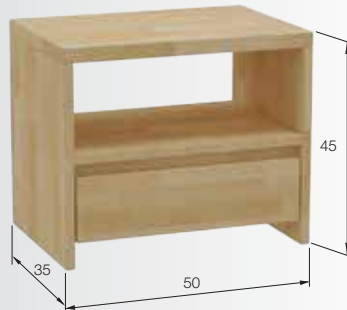

NOČNÉ STOLÍKY - masívny buk , jadrový buk

- :: možnosť výroby: masívny buk alebo jadrový buk v jednoduchom a praktickom prevedení
- :: guličkové výsuvy s tichým dojazdom
- :: hrúbka masívu: 3/2 cm u masívneho buku a 4/2 cm u jadrového buku
- :: štandardné vyhotovenie povrchovej úpravy: lak u masívneho buku, olejovosk u jadrového buku

NS Savina

NS Alba, Alba zvýšená

TNS 1

TNS 2

TNS 3

TNS 4

TNS 5

TNS 6

TNS 7

TNS 8

TNS 9

TNS 10

TNS 11

TNS 12

polica OTTAVIA

polica ŠTANDARD