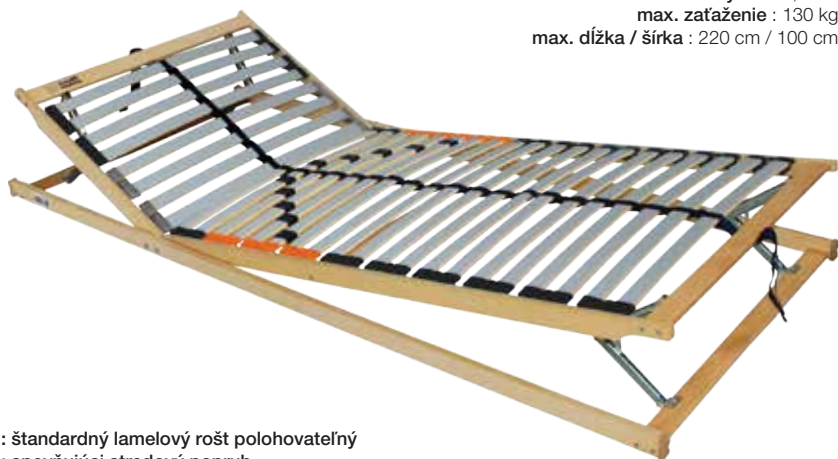

DOUBLE SILVER HN T5

výška : 5,5 cm
max. zaťaženie : 130 kg
max. dĺžka / šírka : 220 cm / 100 cm

- :: štandardný lamelový rošt polohovateľný
- :: spevňujúci stredový popruh
- :: počet lamiel – 28 ks
- :: nastavenie tvrdosti lamiel v strede roštu (T5)
- :: vhodný pre latexové a penové matrace