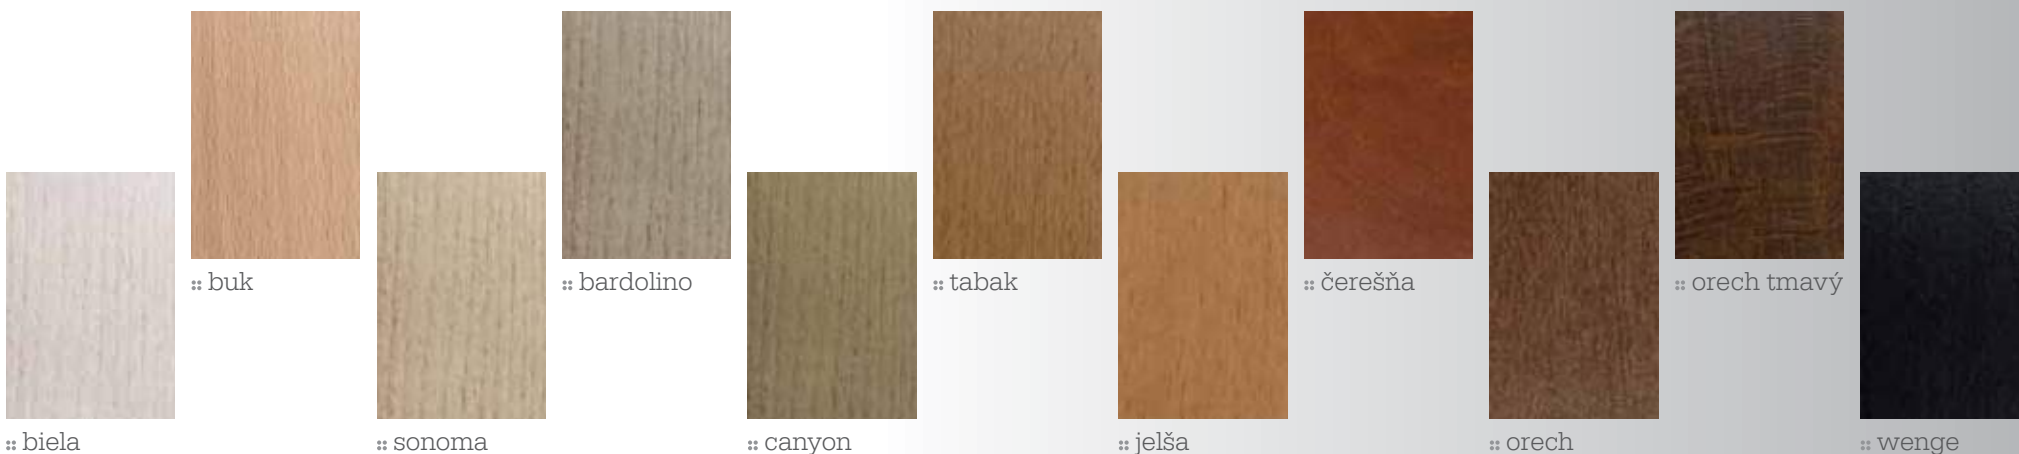

:: biela

:: buk

:: sonoma

:: bardolino

:: canyon

:: tabak

:: jelša

:: čerešňa

:: orech

:: orech tmavý

:: wenge