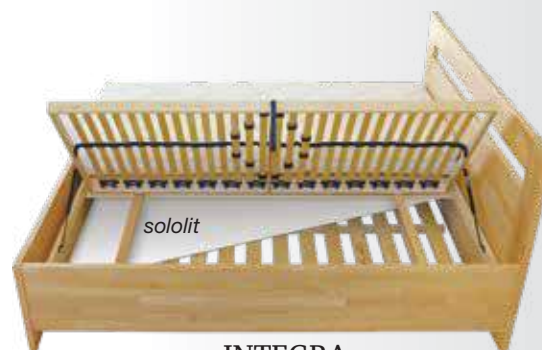

MASÍVNE KOMODY :: možnosť výroby: masívny buk, jadrový buk :: hrúbka masívu: 3/2 cm u masívneho buku a 4/2 cm u jadrového buku
:: štandardné vyhotovenie povrchovej úpravy: lak u masívneho buku, olejovosk u jadrového buku :: guľčkové výsuvy s tichým dojazdom

ÚLOŽNÉ PRIESTORY (ÚP)

ÚP ZÁSUVKA s univerzálnym použitím - vysúvaním z čela postele pri šírke 180 cm alebo z boku postele, možnosti: 3/4 - zásuvka (150 x 75 cm), 1/2 - zásuvka (93 x 75 cm), zásuvka pod celú posteľ (195 x 75 cm)

ÚP INTEGRA integrovaný celomasívny úložný priestor pre podlahové vykurovanie a robotické vysávače, úložný priestor je vo výške 12 cm nad zemou

ÚP MAXI (najväčší úložný priestor na trhu s využitím celého priestoru pod posteľou).

K úložnému priestoru **MAXI** a **INTEGRA** odporúčame vyklápacie rošty Double BVP T6 alebo Double HN PVP T5. Možné vyhotoviť len k posteliam **Calvina, Fortuna, Bianca, Delanna, Dona, Gemma, Ines, Istria, Levia, Ottavia, Silvana, Sofia, Uni, Velia, Vitalia, Viviana.**

INTEGRA

Možnosť dokúpenia sololitu za príplatok.