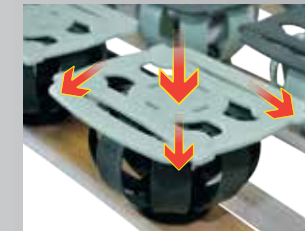

LUX

výška : 10 cm
max. zaťaženie : 130 kg
max. dĺžka / šírka : 220 cm / 140 cm