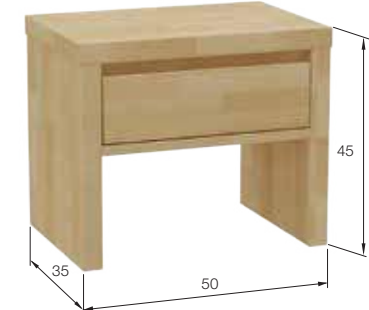

NOČNÉ STOLÍKY - masívny buk , jadrový buk

- :: možnosť výroby: masívny buk alebo jadrový buk v jednoduchom a praktickom prevedení
- :: guličkové výsuvy s tichým dojazdom
- :: hrúbka masívu: 3/2 cm u masívneho buku a 4/2 cm u jadrového buku
- :: štandardné vyhotovenie povrchovej úpravy: lak u masívneho buku, olejovosk u jadrového buku

NS Savina

NS Alba, Alba zvýšená

TNS 1

TNS 2

TNS 3

TNS 4

TNS 5

TNS 6

TNS 7

TNS 8

TNS 9

TNS 10

TNS 11

TNS 12

polica OTTAVIA

polica ŠTANDARD