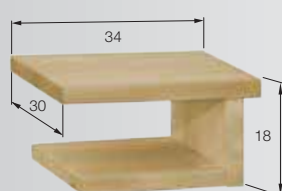

TNS 11

TNS 12

foto: ľavá verzia

polica OTTAVIA

polica ŠTANDARD

MASÍVNE KOMODY :: možnosť výroby: masívny buk, jadrový buk :: hrúbka masívu: 3/2 cm u masívneho buku a 4/2 cm u jadrového buku
 :: štandardné vyhotovenie povrchovej úpravy: lak u masívneho buku, olejovosk u jadrového buku :: guľčkové výsuvy s tichým dojazdom