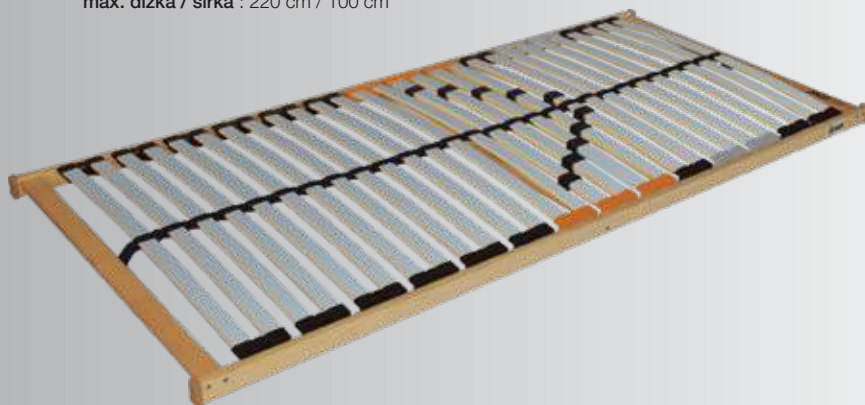

záruka
3
roky

6 zón

T5

siberia
birch

DOUBLE SILVER T5

výška : 5,5 cm
max. zaťaženie : 130 kg
max. dĺžka / šírka : 220 cm / 100 cm

- :: štandardný lamelový rošt pevný - nepolohovateľný
- :: spevňujúci stredový popruh
- :: počet lamiel – 28 ks
- :: nastavenie tvrdosti lamiel v strede roštu (T5)
- :: vhodný pre latexové a penové matrace