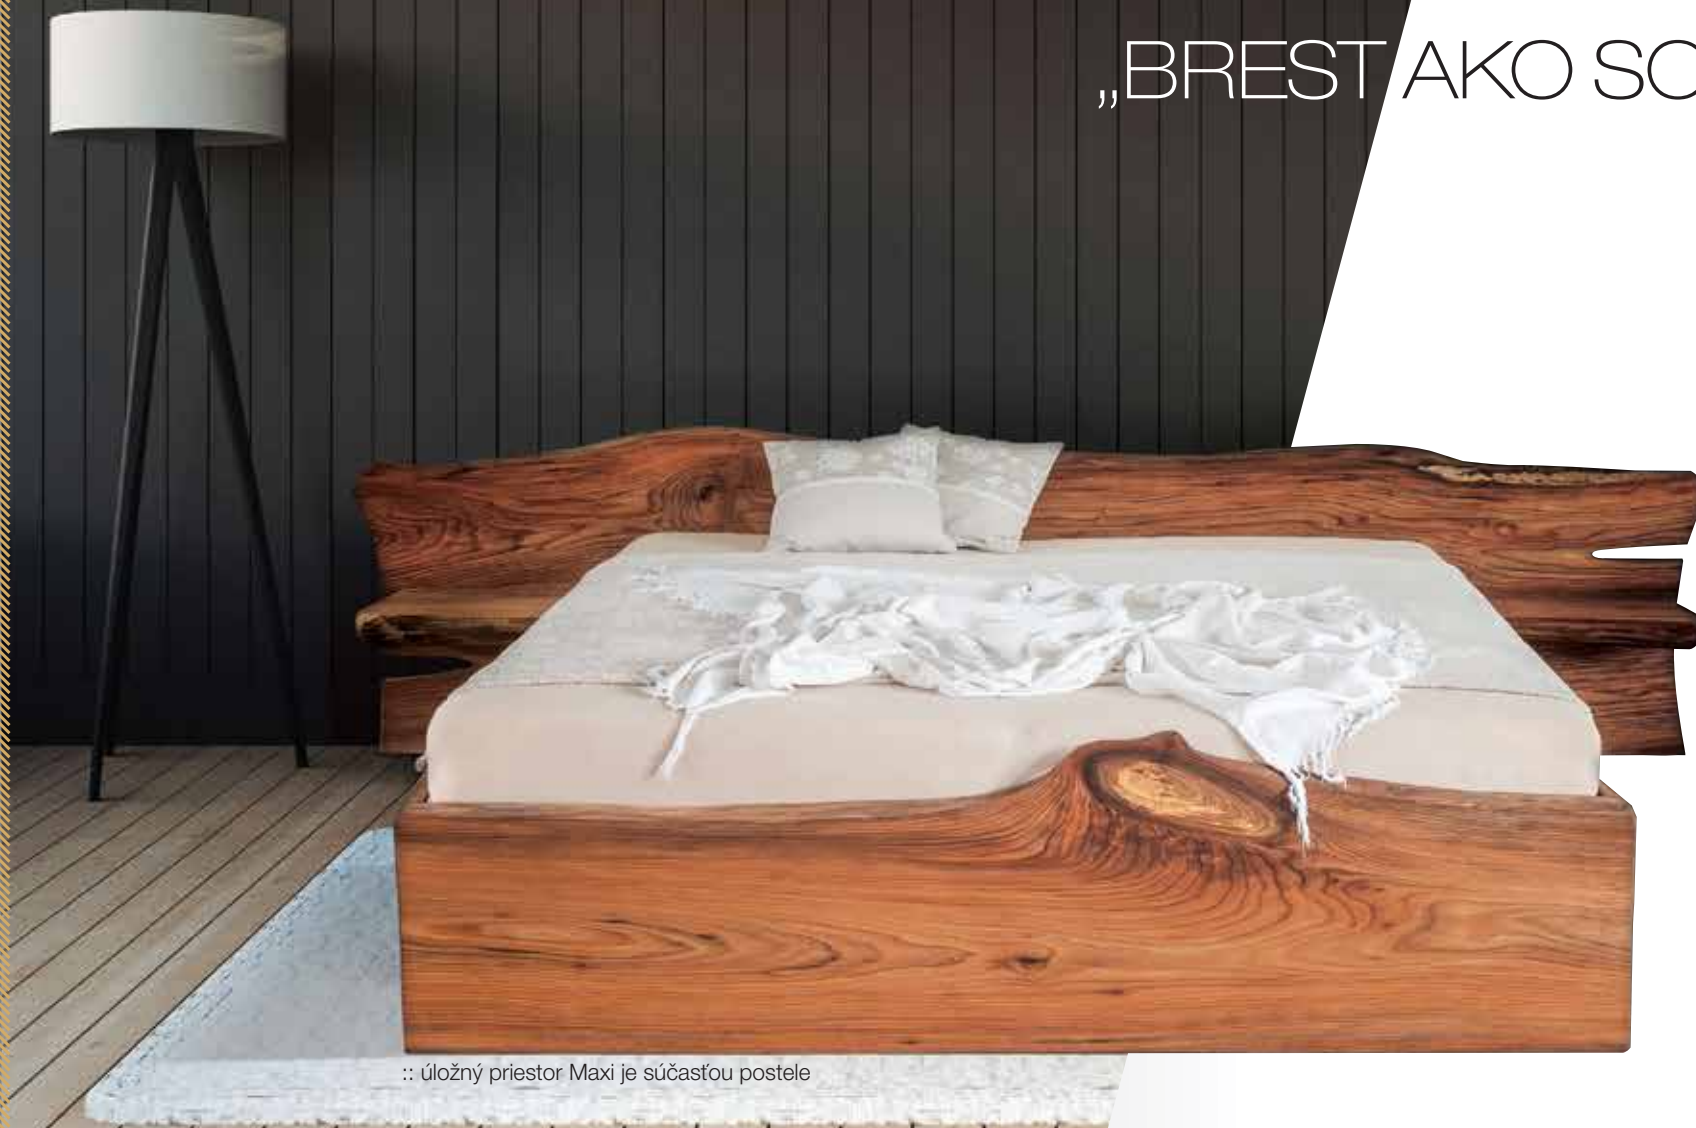

ELBA

výška predného / zadného čela: cca 45 cm / cca 90 cm
vonkajšia šírka: vnútorná šírka + cca 100 cm
vonkajšia dĺžka: vnútorná dĺžka + 8 cm
výška bočnice od podlahy: cca 45 cm

Solitér je samostatne umiestňovaný nábytok, ktorý je v miestnosti zároveň dizajnovým prvkom. Aj keď je esteticky odlišný, s rôznymi možnosťami spojenia funkcie a formy, dekoratívne dopĺňa okolie. Brestové postele sú použitým materiálom, povrchom a štruktúrou dreva vhodné, ako do moderných spální, tak do vidieckych domov a na chaty.

„BREST AKO SOLITÉR“

:: úložný priestor Maxi je súčasťou postele