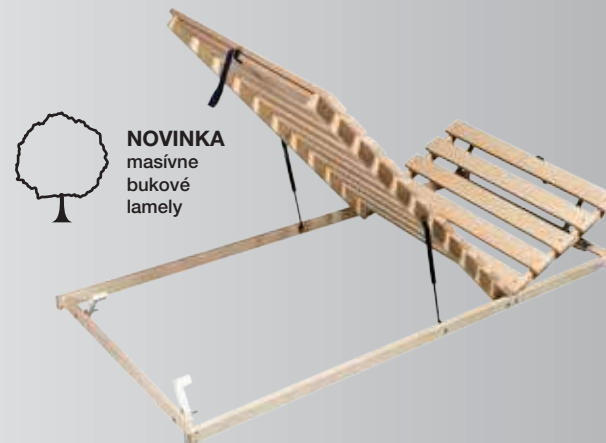

MASÍV HN PVP BUK 16L

výška : 8 cm
max. zaťaženie : 130 kg
max. dĺžka / šírka : 220 cm / 100 cm

NOVINKA
masívne bukové lamely

- :: extrémne pevný rošt z masivných bukových latiek, polohovateľný, s prístupom do úložného priestoru postele z prednej časti
- :: pohodlné dvíhanie pomocou plynových piestov
- :: počet bukových lát - 16 ks
- :: vhodný pre vyššie penové matrace