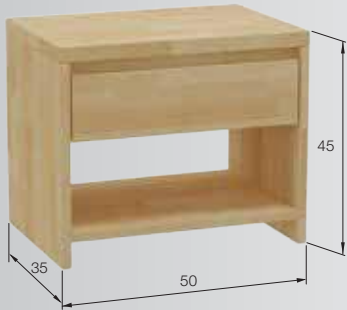

NOČNÉ STOLÍKY - masívny buk , jadrový buk

- :: možnosť výroby: masívny buk alebo jadrový buk v jednoduchom a praktickom prevedení
- :: guličkové výsuvy s tichým dojazdom
- :: hrúbka masívu: 3/2 cm u masívneho buku a 4/2 cm u jadrového buku
- :: štandardné vyhotovenie povrchovej úpravy: lak u masívneho buku, olejovosk u jadrového buku

NS Savina

NS Alba, Alba zvýšená

TNS 1

TNS 2

TNS 3

TNS 4

TNS 5

TNS 6

TNS 7

TNS 8

TNS 9

TNS 10

TNS 11

TNS 12

polica OTTAVIA

polica ŠTANDARD