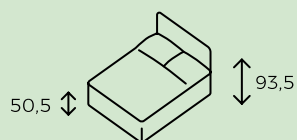

# Grado

GRADO MAX

Aktuální cenu zjistíte zde

Speciální tvarový spoj  
zamezuje prosvitání

Výjimečný kaskádový tvar čela  
postele a nočního stolku

### Rozměry

VÝŠKA BOČNICE A ČELA