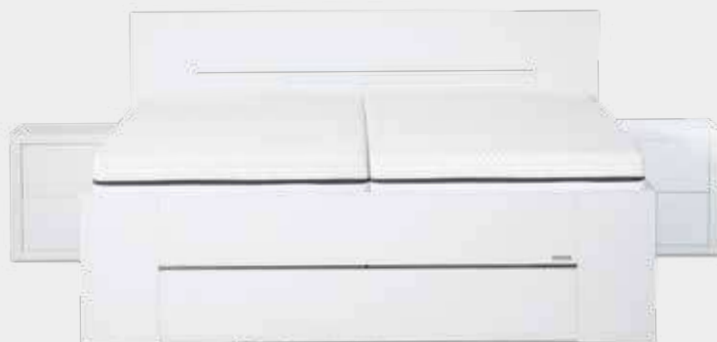

## Postel Salina

SALINA BOX U NOHOU, SALINA BASIC

---

Nastavitelná výška lehací plochy  
Unikátní čelo postele  
Zvýšená nosnost  
Lze vyrobit i v atypických rozměrech  
Široký výběr příslušenství  
Více úložných prostorů