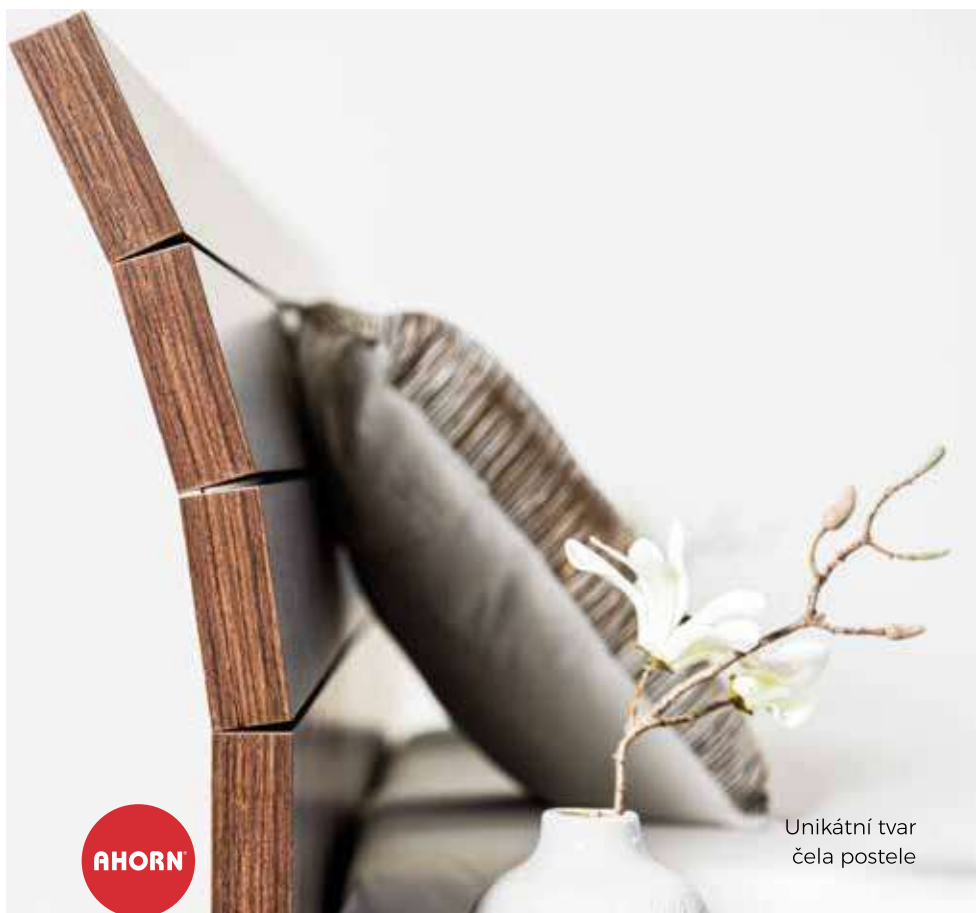

Aktuální cenu zjistíte zde

AHORN

Unikátní tvar
čela postele