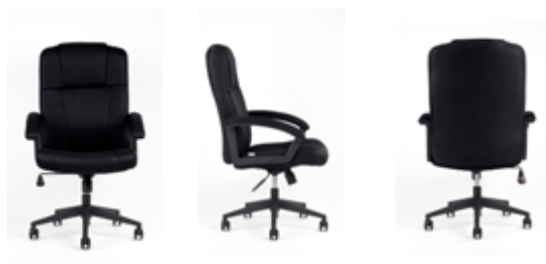

SIRIO

SR 135

Léty prověřené a stále velmi oblíbené kancelářské křeslo čalouněné v odolném vrstveném Meshi.

- ✓ vysoký opěrák s integrovaným záhlavníkem
- ✓ pevné područky s čalouněnou krytkou
- ✓ houpací mechanismus s blokadí v základní poloze
- ✓ nylonový kříž
- ✓ univerzální kolečka Ø 60mm
- ✓ v barevném provedení: černo - černá, šedá, modrá a vínová

Nosnost: **120 kg**
Záruka: **24 měsíců**

Hloubka sedáku: **51 cm**
Výška židle: **106 - 113 cm**
Výška sedáku: **47 - 54 cm**
Výška opěráku: **68 cm**

Váha židle: **14 kg**
Demont v kartonu: **70x64x33 cm**