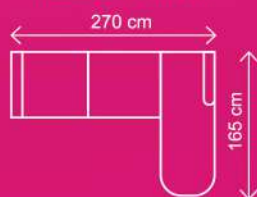

Akční látka skupina A - POLARIS, CROWN, DUBLIN

ROZMĚRY (cm):

výška	délka	hloubka	rozklad	v. sedu	hl. sedu	v. opěry od sedu
94/109	267	193	205 x 122	45	54	49/64

ROZMĚRY (cm):

výška	délka	hloubka	rozklad	v. sedu	hl. sedu	v. opěry od sedu
99/114	267	193	205 x 122	50	54	49/64

Područky- A nebo B, pokud nebude v objednávce uvedeno, automaticky montáž područek A.

Akční látka skupina A - POLARIS, CROWN, DUBLIN

ROZMĚRY (cm): područky A

výška	délka	hloubka	rozklad	v. sedu	hl. sedu	v. opěry od sedu
113	270	165	216 x 120	46	54	70

### III. R (L) + OT (P)

rozklad 216 x 120 cm

Akční látka skupina A - POLARIS, CROWN, DUBLIN

ROZMĚRY (cm) - KRYŠTOF I.

výška	délka	hloubka	v. sedu	hl. sedu	v. opěry
114	74	89	44	49	77

ROZMĚRY (cm) - KRYŠTOF II. - ZVÝŠENÁ VERZE

výška	délka	hloubka	v. sedu	hl. sedu	v. opěry
119	74	89	49	49	77