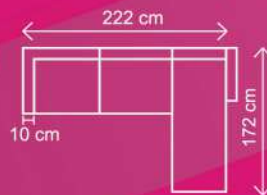

45 690 Kč

NATALI MINI

Moderní rohová sedací souprava s rozkladem na lůžko pro příležitostné spaní a praktickým úložným prostorem v relaxačním otomanu. Nastavitelné opěrky hlavy zaručí pohodlné sezení. Sedací souprava má ocalouněná záda v barvě potahu a dvakrát polštář v ceně.

Akční látka skupina A - POLARIS, CROWN, DUBLIN

ROZMĚRY (cm): područky 10 cm

výška	délka	hloubka	rozklad	v. sedu	hl. sedu	v. opěry od sedu
86/97	222	172	202 x 131	43	62	43/54

ROZMĚRY (cm): područky 10 cm

výška	délka	hloubka	rozklad	v. sedu	hl. sedu	v. opěry od sedu
91/102	222	172	202 x 131	48	62	43/54

Možnost zvýšení sedu za příplatek 5% z ceny sedací soupravy.

III. R (L) + OT ROVNÝ (P)
rozklad 202 x 131 cm