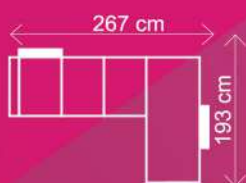

výška	délka	hloubka	v. od země k lůžku	lůžko	v. sedu	hl. sedu	v. opěry od sedu
86	212	95	56	198 x 158 x 13	46	60	49

Akční látka skupina A - POLARIS, CROWN, DUBLIN

ROZMĚRY (cm):

výška	délka	hloubka	rozklad	v. sedu	hl. sedu	v. opěry od sedu
94/109	267	193	205 x 122	45	54	49/64

ROZMĚRY (cm):

výška	délka	hloubka	rozklad	v. sedu	hl. sedu	v. opěry od sedu
99/114	267	193	205 x 122	50	54	49/64

Možnost zvýšení sedu za příplatek 5% z ceny sedací soupravy.

III. R (L) + velký OT2 (P)  
rozklad 205 x 122 cm

6 126 Kč

Akční látka skupina A - POLARIS, CROWN, DUBLIN

ROZMĚRY (cm): područky 10 cm

výška	délka	hloubka	rozklad	v. sedu	hl. sedu	v. opěry od sedu
86/97	222	172	202 x 131	43	62	43/54

ROZMĚRY (cm): područky 10 cm

výška	délka	hloubka	rozklad	v. sedu	hl. sedu	v. opěry od sedu
91/102	222	172	202 x 131	48	62	43/54