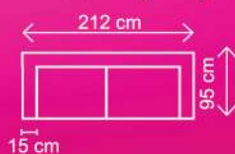

III. SOFA (L+P)